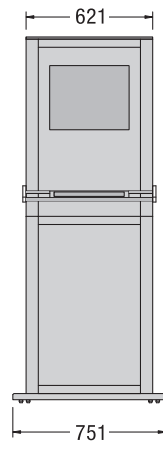

Ob Internet, Animationen oder Präsentationen - das Terminal wird zum werblichen Highlight. Mit einer geringen Stellfläche findet sich immer ein geeigneter Platz in Eingangsbereichen, Shops oder auf Messeständen. Die seitliche OCTANORM-Systemnut macht's möglich: Prospekt-ablagen und Tablare können genauso einfach und schnell angebracht werden wie Zargen für zusätzliche Werbebanner. Kreative Anbau- und Kombinationsmöglichkeiten sind ein weiteres Plus für diesen digitalen Werbeträger.

■ MODELLBEISPIEL: OT 20

■ SEITENANSICHT

GRUNDMODULE

OT 10

OCTAterminal mit 19"- Monitor,
ohne Tastatur, ohne Rechner

OT 20

OCTAterminal mit 19"- Monitor,
mit Tastatur, ohne Rechner

ZUBEHÖR

 220	 220		 320 250	 4 29 70
VA 5036 Prospektablage links	VA 5032 Prospektablage rechts	E 14 Schraubendreher	VA 5076 Display-Ablage Holz, silber	M 1580 Plattenhalter mit Schlitz
 70	 25 850			
E 275 Taschenhalter	Z 363 Zarge, eine Seite mit Spannschloss andere Seite Abdeckkappe			