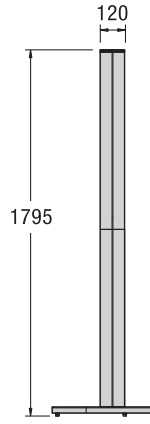

Ob Internet, Animationen oder Präsentationen - das Terminal wird zum werblichen Highlight. Mit einer geringen Stellfläche findet sich immer ein geeigneter Platz in Eingangsbereichen, Shops oder auf Messeständen. Die seitliche OCTANORM-Systemnut macht's möglich: Prospekt-ablagen und Tablare können genauso einfach und schnell angebracht werden wie Zargen für zusätzliche Werbebanner. Kreative Anbau- und Kombinationsmöglichkeiten sind ein weiteres Plus für diesen digitalen Werbeträger.

■ MODELLBEISPIEL: OT 20

■ SEITENANSICHT

GRUNDMODULE

OT 10

OCTAterminal mit 19"- Monitor,
ohne Tastatur, ohne Rechner

OT 20

OCTAterminal mit 19"- Monitor,
mit Tastatur, ohne Rechner

ZUBEHÖR

 220	 220		 320 250	 4 29 70
VA 5036 Prospektablage links	VA 5032 Prospektablage rechts	E 14 Schraubendreher	VA 5076 Display-Ablage Holz, silber	M 1580 Plattenhalter mit Schlitz
 70	 25 850			
E 275 Taschenhalter	Z 363 Zarge, eine Seite mit Spannschloss andere Seite Abdeckkappe			

TECHNISCHE INFORMATION*

Monitor	Tastatur	Rechnerempfehlung	Notwendige Ausstattung	Zusätzliche Ausstattung
Samtron 19" TFT 94V Auflösung 1280 x 1024	Cherry G84-440 schwarz	Auf Anfrage	Festplatte CPU Arbeitsspeicher	DVD-Laufwerk Kartenlesegerät
Profile	Füllungen	Bodenplatte	CD-Laufwerk Betriebssystem	
Aluminium matt eloxiert, silber (E6/EV 1)	PVC-CAW, grau, 4 mm	MDF-Holzplatte, 30 mm, RAL 7035, lichtgrau		