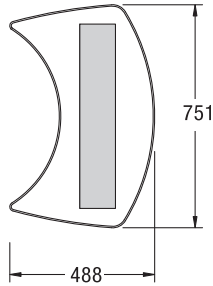

Ob Internet, Animationen oder Präsentationen - das Terminal wird zum werblichen Highlight. Mit einer geringen Stellfläche findet sich immer ein geeigneter Platz in Eingangsbereichen, Shops oder auf Messeständen. Die seitliche OCTANORM-Systemnut macht's möglich: Prospekt-ablagen und Tablare können genauso einfach und schnell angebracht werden wie Zargen für zusätzliche Werbebanner. Kreative Anbau- und Kombinationsmöglichkeiten sind ein weiteres Plus für diesen digitalen Werbeträger.

■ MODELLBEISPIEL: OT 20

■ SEITENANSICHT

GRUNDMODULE

OT 10

OCTAterminal mit 19"- Monitor,
ohne Tastatur, ohne Rechner

OT 20

OCTAterminal mit 19"- Monitor,
mit Tastatur, ohne Rechner

ZUBEHÖR

 220	 220		 320 250	 4 29 70
VA 5036 Prospektablage links	VA 5032 Prospektablage rechts	E 14 Schraubendreher	VA 5076 Display-Ablage Holz, silber	M 1580 Plattenhalter mit Schlitz
 70	 25 850			
E 275 Taschenhalter	Z 363 Zarge, eine Seite mit Spannschloss andere Seite Abdeckkappe			