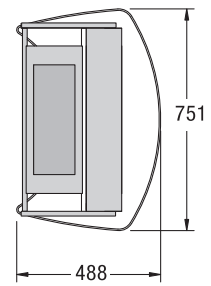

GRUNDMODULE

OT 10

OCTAterminal mit 19"- Monitor,
ohne Tastatur, ohne Rechner

OT 20

OCTAterminal mit 19"- Monitor,
mit Tastatur, ohne Rechner

ZUBEHÖR

 220	 220		 320 250	 4 29 70
VA 5036 Prospektablage links	VA 5032 Prospektablage rechts	E 14 Schraubendreher	VA 5076 Display-Ablage Holz, silber	M 1580 Plattenhalter mit Schlitz
 70	 25 850			
E 275 Taschenhalter	Z 363 Zarge, eine Seite mit Spannschloss andere Seite Abdeckkappe			

TECHNISCHE INFORMATION*

Monitor	Tastatur	Rechnerempfehlung	Notwendige Ausstattung	Zusätzliche Ausstattung
Samtron 19" TFT 94V Auflösung 1280 x 1024	Cherry G84-440 schwarz	Auf Anfrage	Festplatte CPU Arbeitsspeicher	DVD-Laufwerk Kartenlesegerät
Profile	Füllungen	Bodenplatte	CD-Laufwerk Betriebssystem	
Aluminium matt eloxiert, silber (E6/EV 1)	PVC-CAW, grau, 4 mm	MDF-Holzplatte, 30 mm, RAL 7035, lichtgrau		

*Alle technischen Angaben unverbindlich, Änderungen vorbehalten