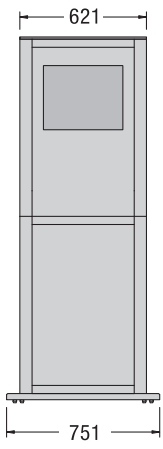

Ob Internet, Animationen oder Präsentationen - das Terminal wird zum werblichen Highlight. Mit einer geringen Stellfläche findet sich immer ein geeigneter Platz in Eingangsbereichen, Shops oder auf Messeständen. Die seitliche OCTANORM-Systemnut macht's möglich: Prospekt-ablagen und Tablare können genauso einfach und schnell angebracht werden wie Zargen für zusätzliche Werbebanner. Kreative Anbau- und Kombinationsmöglichkeiten sind ein weiteres Plus für diesen digitalen Werbeträger.

■ MODELLBEISPIEL: OT 20

■ SEITENANSICHT

GRUNDMODULE

OT 10

OCTAterminal mit 19"- Monitor,
ohne Tastatur, ohne Rechner

OT 20

OCTAterminal mit 19"- Monitor,
mit Tastatur, ohne Rechner

ZUBEHÖR

 220	 220		 320 250	 4 29 70
VA 5036 Prospektablage links	VA 5032 Prospektablage rechts	E 14 Schraubendreher	VA 5076 Display-Ablage Holz, silber	M 1580 Plattenhalter mit Schlitz
 70	 25 850			
E 275 Taschenhalter	Z 363 Zarge, eine Seite mit Spannschloss andere Seite Abdeckkappe			