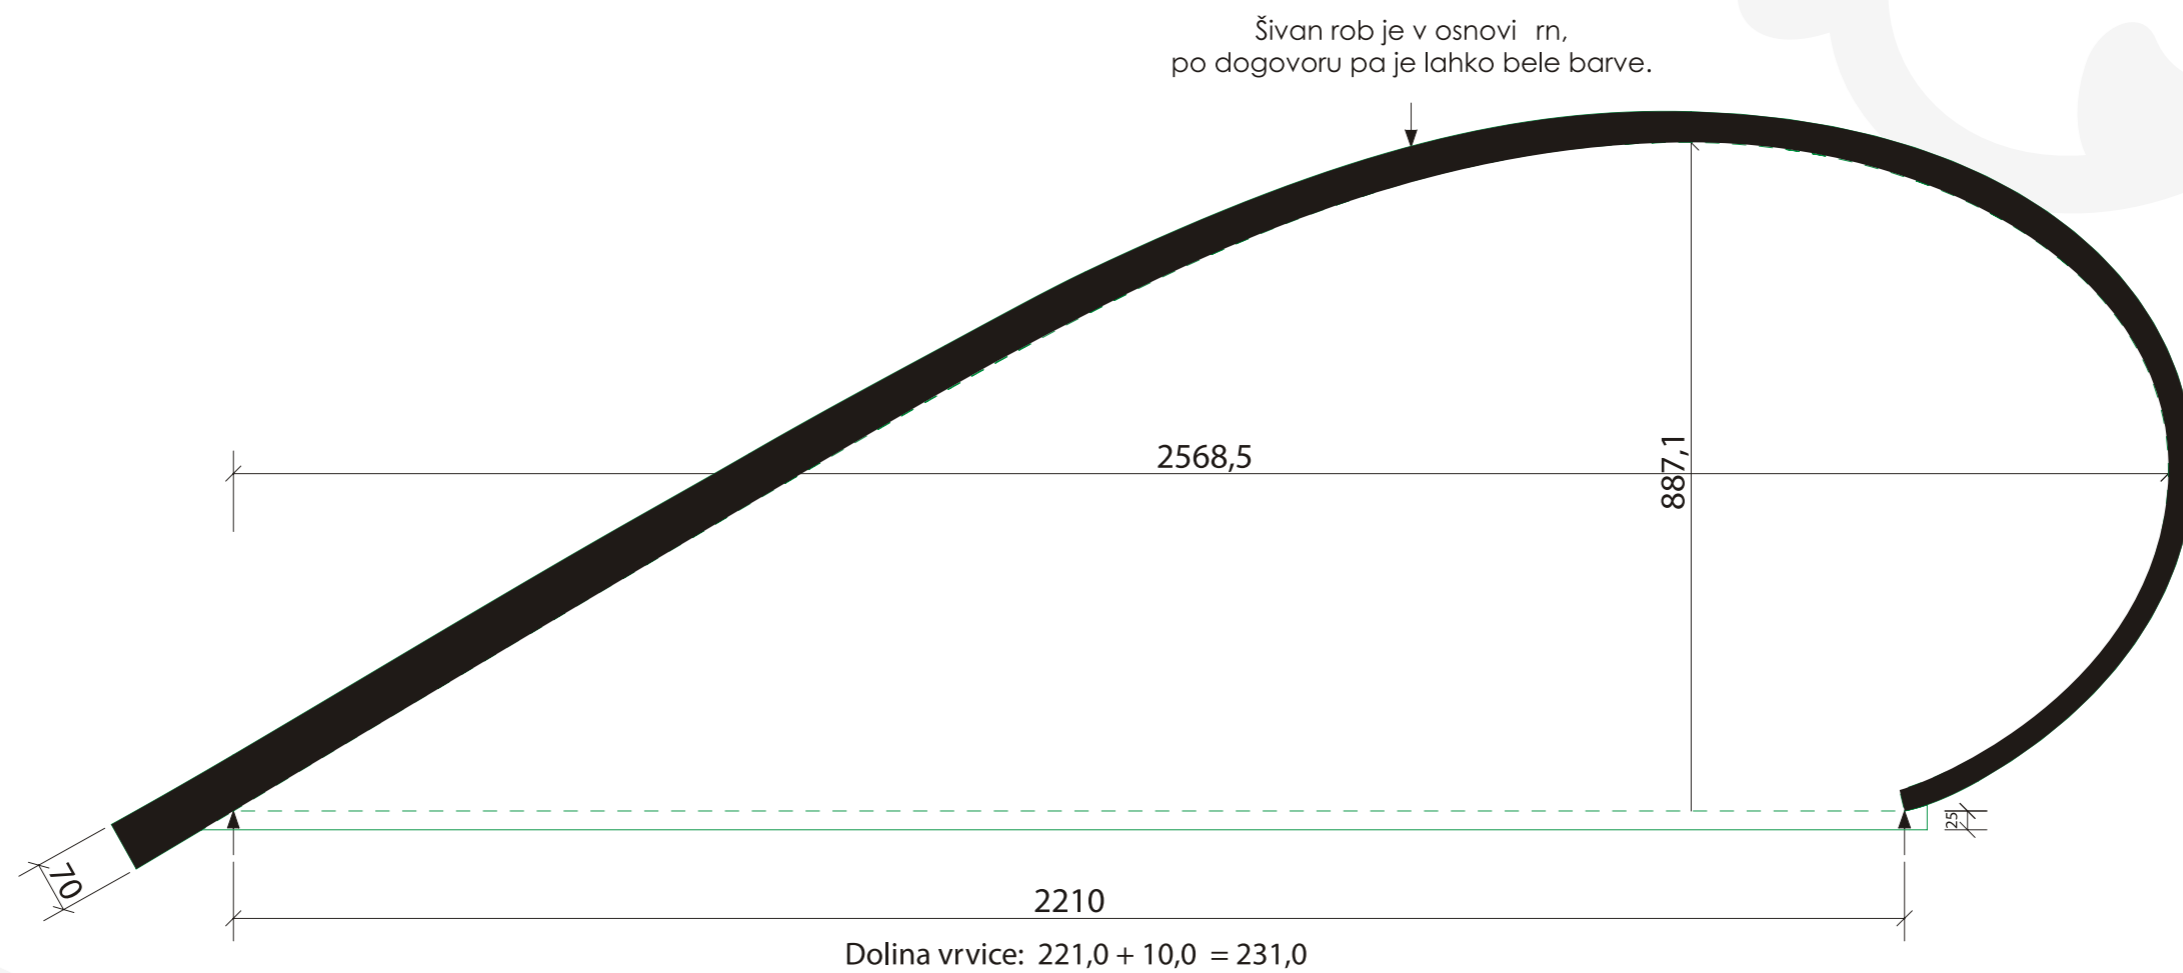

Beach Flag
navodila za grafiko

Beach Flag

navodila za grafiko

Beach Flag

navodila za grafiko

Šivan rob je v osnovi rn,
po dogovoru pa je lahko bele barve.

Beach Flag

navodila za grafiko