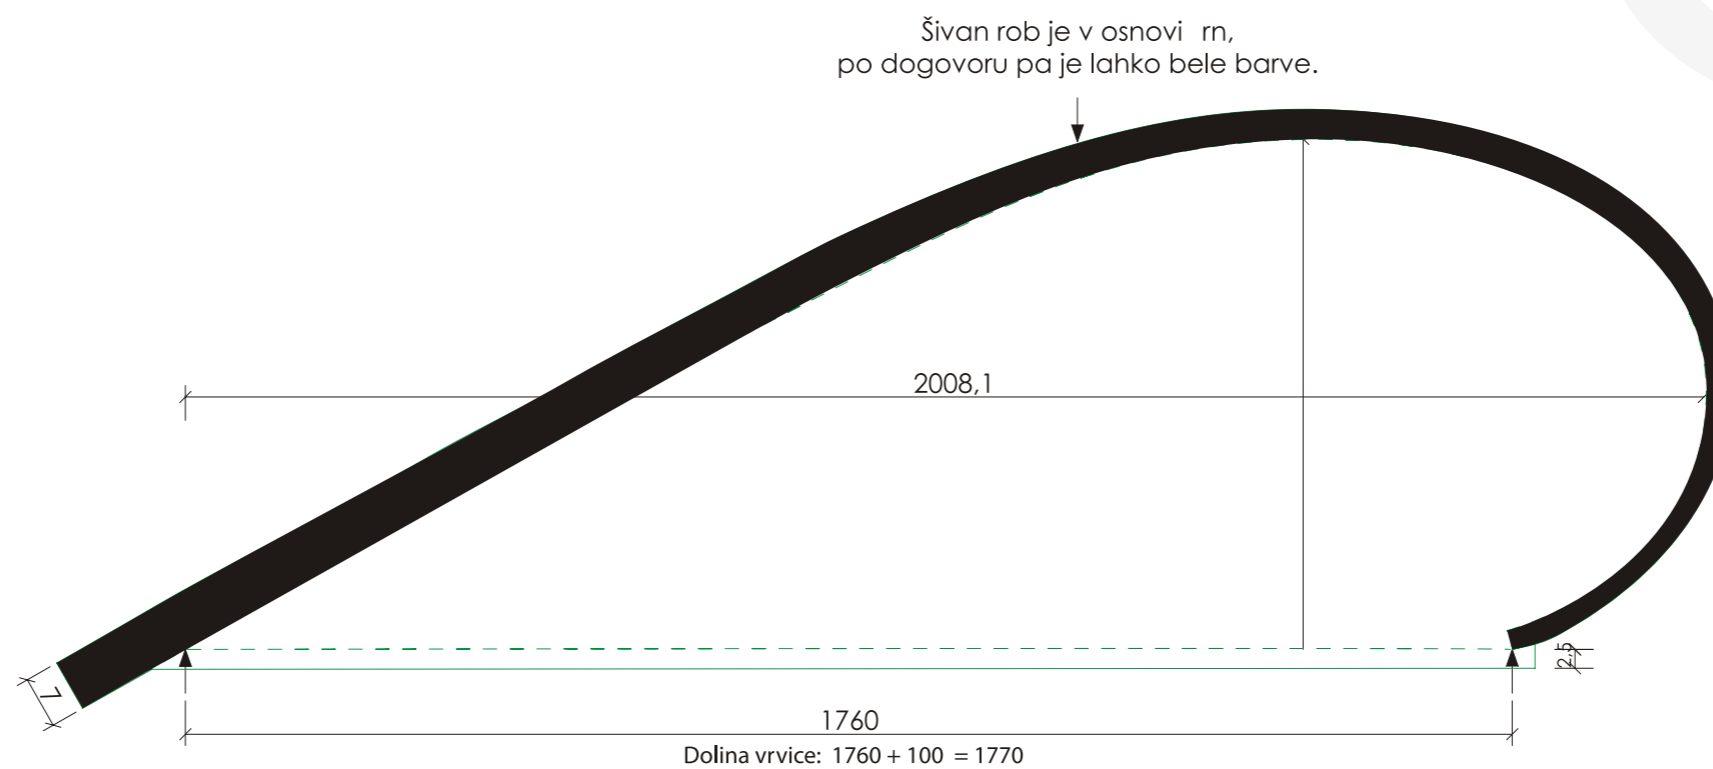

Beach Flag
navodila za grafiko

Beach Flag

navodila za grafiko

Beach Flag

navodila za grafiko

Šivan rob je v osnovi rn,
po dogovoru pa je lahko bele barve.

Beach Flag

navodila za grafiko