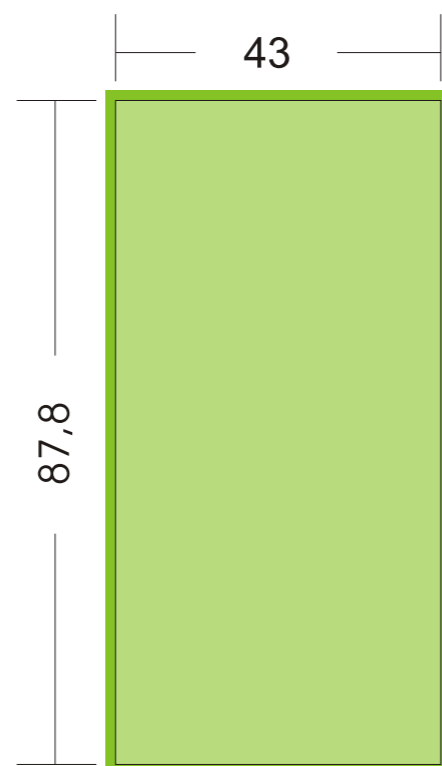

navodila za postavitvev

- Območje grafike
- Dodajte oca 5 mm za porezavo

Pult Convex
navodila za grafiko

Območje grafike

Plašč pulta z 5 mm
dodatkom za porezavo

Pult Convex

plašč pulta

Merilo 1:10