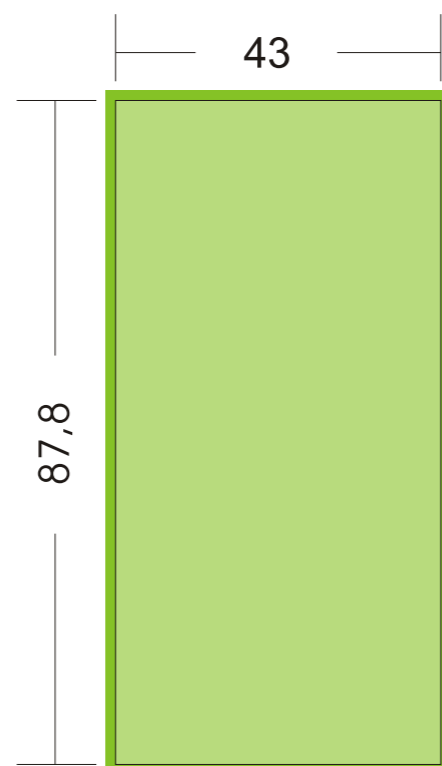

navodila za postavitve

- Območje grafike
- Dodajte oca 5 mm za porezavo

Pult Convex
navodila za grafiko

Območje grafike

Plašč pulta z 5 mm
dodatkom za porezavo

Pult Convex

plašč pulta

Merilo 1:10