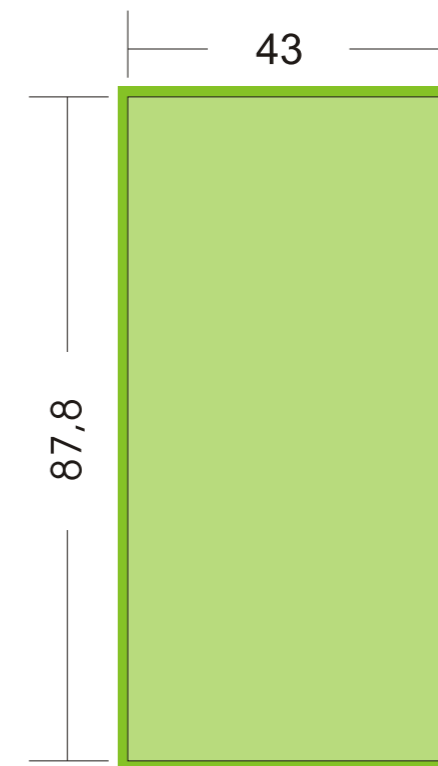

navodila za postavitvev

- Območje grafike
- Dodajte oca 5 mm za porezavo

Pult Convex
navodila za grafiko

Območje grafike

Plašč pulta z 5 mm
dodatkom za porezavo

Pult Convex

plašč pulta

Merilo 1:10