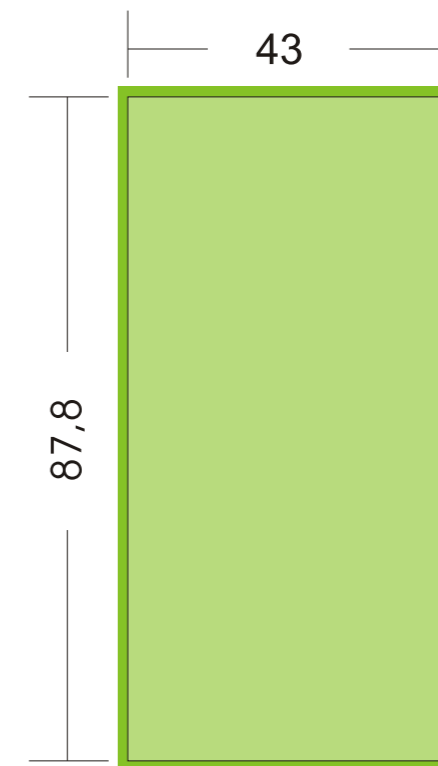

navodila za postavitve

- Območje grafike
- Dodajte oca 5 mm za porezavo

Pult Convex
navodila za grafiko

Območje grafike

Plašč pulta z 5 mm
dodatkom za porezavo

Pult Convex

plašč pulta

Merilo 1:10