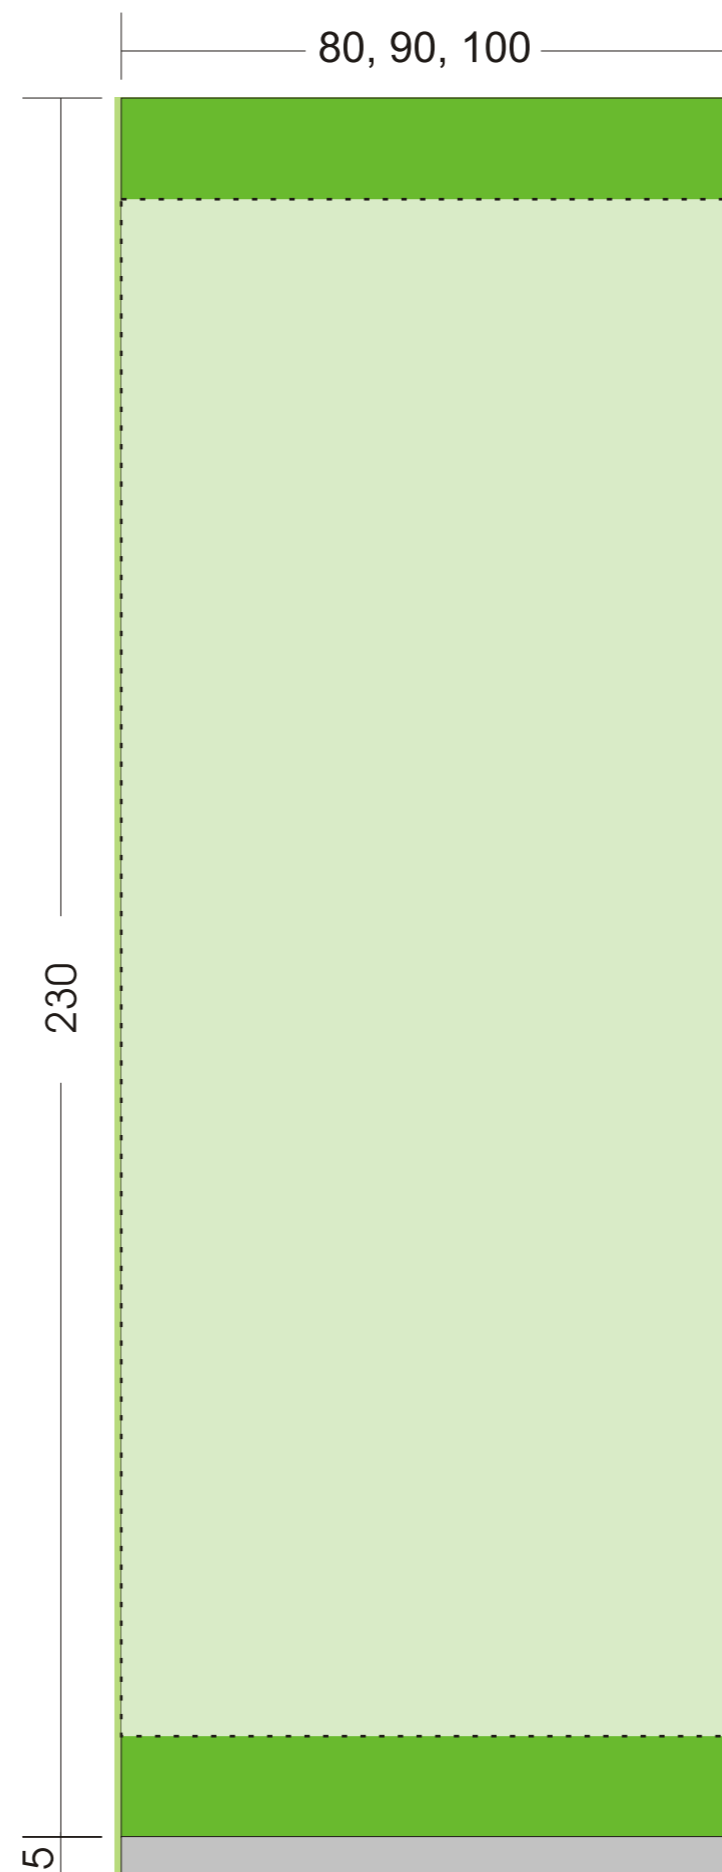

Glavni podatki naj bodo v tem območju (črtkano)!

Vidno polje

Dodajte za porezavo cca 1cm levo in desno

5cm dodatka spodaj je skrito v kaseti!

VIDNO POLJE (230 x 80, 90 ali 100 cm)

Rollup Elite
navodila za grafiko