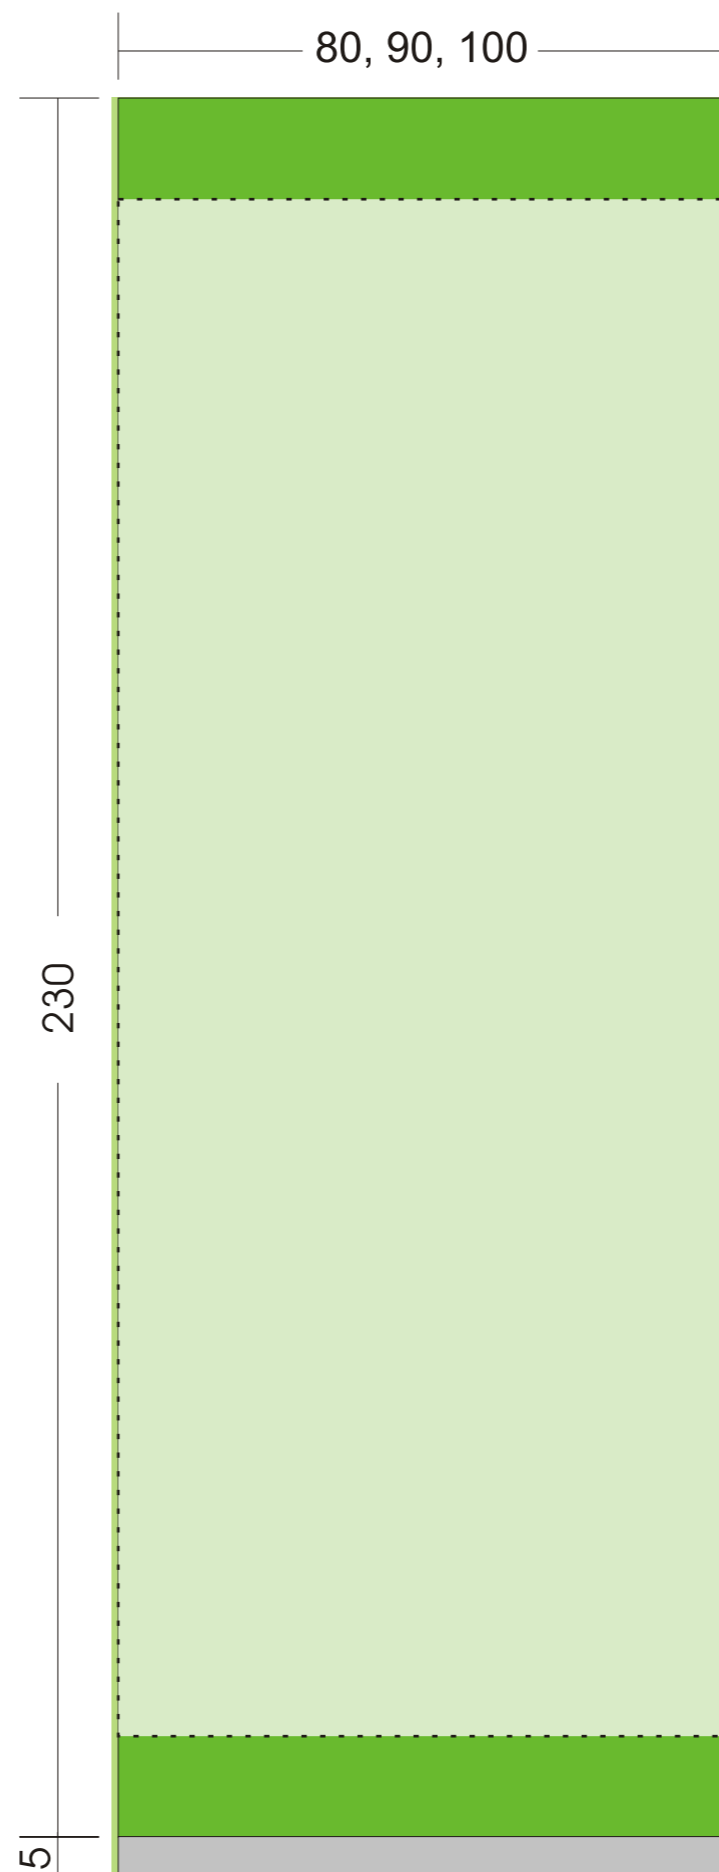

Glavni podatki naj bodo v tem območju (črtkano)!

Vidno polje

Dodajte za porezavo cca 1cm levo in desno

5cm dodatka spodaj je skrito v kaseti!

VIDNO POLJE (230 x 80, 90 ali 100 cm)

**Rollup Elite**  
navodila za grafiko