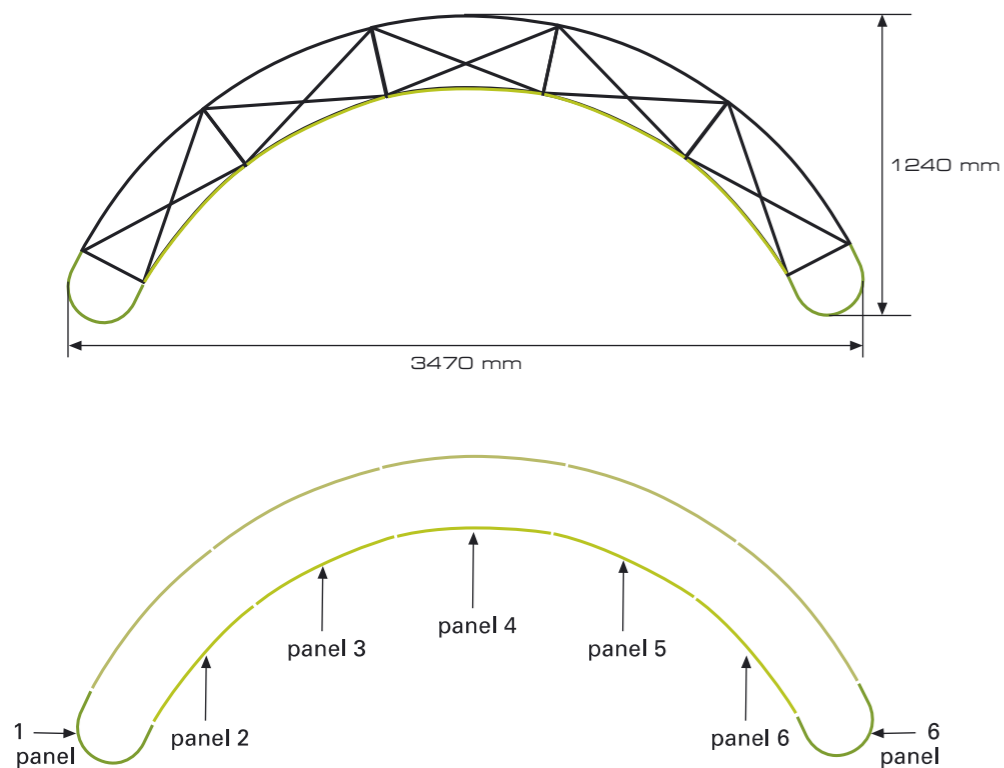

# Mere panelov Pop-Up stene 3x3 Easy-Stand

sprednja stran

- Območje podlage (+ 10 mm dodatka za porezavo)
- Sprednja vidna velikost grafike
- Meja panela
- stranska grafika (panel 1 in 5)

# Mere panelov Pop-Up stene 4x3 Easy-Stand

sprednja stran

zadnja stran

- Območje podlage (+ 10 mm dodatka za porezavo)
- Sprednja vidna velikost grafike
- Meja panela
- stranska grafika (panel 1 in 6)

# Mere panelov Pop-Up stene 4x3 Easy-Stand

sprednja stran

- Območje podlage (+ 10 mm dodatka za porezavo)
- Sprednja vidna velikost grafike
- Meja panela
- stranska grafika (panel 1 in 6)

# Mere panelov Pop-Up stene 5x3 Easy-Stand

- Območje podlage (+ 10 mm dodatka za porezavo)
- Sprednja vidna velikost grafike
- Meja panela
- stranska grafika (panel 1 in 7)