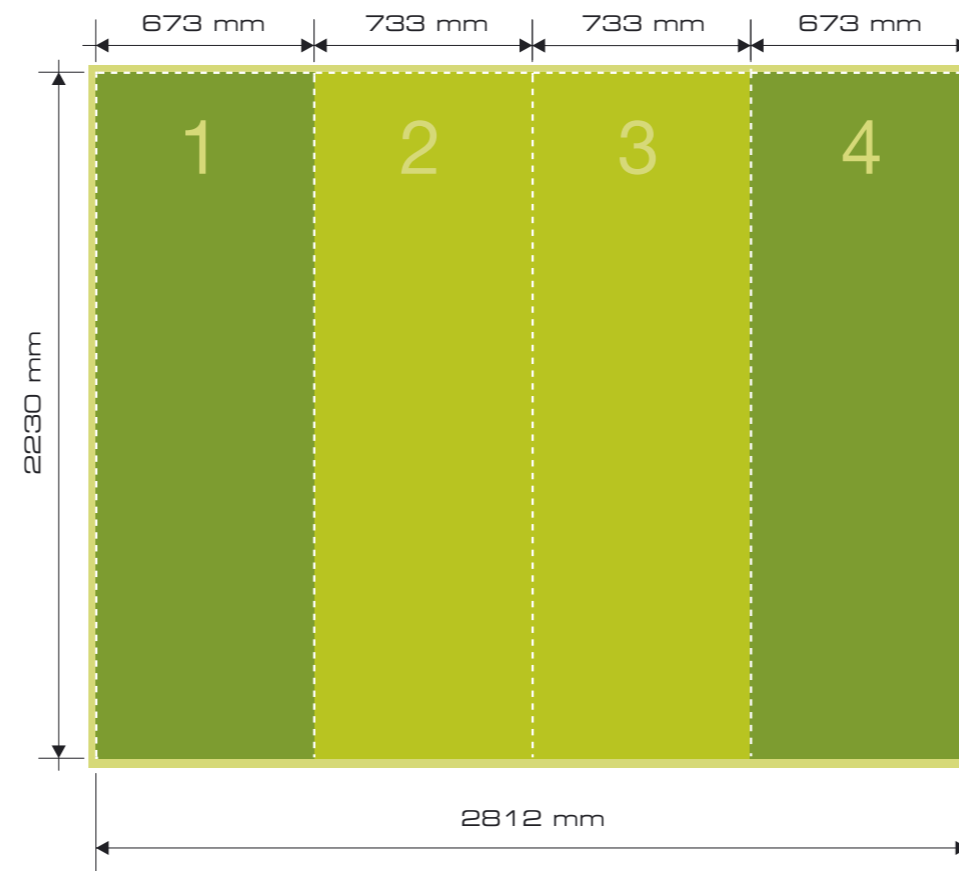

# Mere panelov Pop-Up stene 2x3 Easy-Stand

sprednja stran

zadnja stran

- Območje podlage (+ 10 mm dodatka za porezavo)
- Sprednja vidna velikost grafike
- Meja panela
- stranska grafika (panel 1 in 4)

# Mere panelov Pop-Up stene 2x3 Easy-Stand

sprednja stran

- Območje podlage  
(+ 10 mm dodatka za porezavo)
- Sprednja vidna velikost grafike
- Meja panela
- stranska grafika (panel 1 in 4)

# Mere panelov Pop-Up stene 4x3 Easy-Stand

sprednja stran

- Območje podlage (+ 10 mm dodatka za porezavo)
- Sprednja vidna velikost grafike
- Meja panela
- stranska grafika (panel 1 in 6)

# Mere panelov Pop-Up stene 5x3 Easy-Stand

- Območje podlage (+ 10 mm dodatka za porezavo)
- Sprednja vidna velikost grafike
- Meja panela
- stranska grafika (panel 1 in 7)