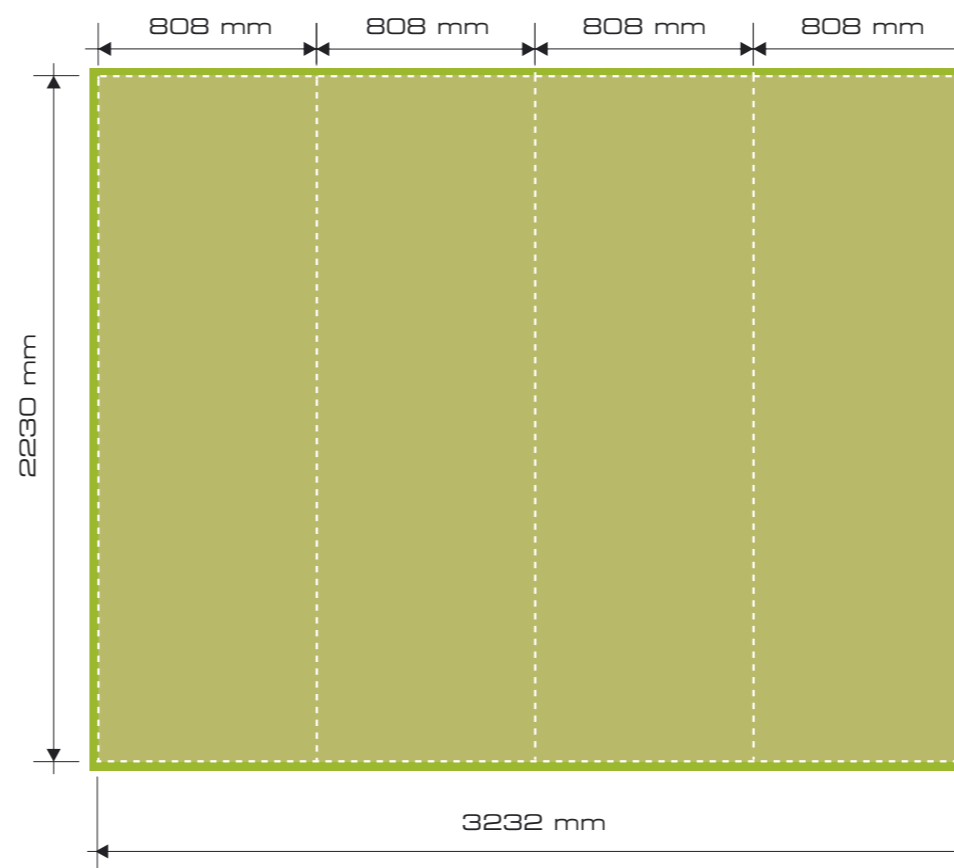

# Mere panelov Pop-Up stene 3x3 Easy-Stand

sprednja stran

- Območje podlage (+ 10 mm dodatka za porezavo)
- Sprednja vidna velikost grafike
- Meja panela
- stranska grafika (panel 1 in 5)

# Mere panelov Pop-Up stene 4x3 Easy-Stand

sprednja stran

zadnja stran

- Območje podlage (+ 10 mm dodatka za porezavo)
- Sprednja vidna velikost grafike
- Meja panela
- stranska grafika (panel 1 in 6)

# Mere panelov Pop-Up stene 4x3 Easy-Stand

sprednja stran

- Območje podlage (+ 10 mm dodatka za porezavo)
- Sprednja vidna velikost grafike
- Meja panela
- stranska grafika (panel 1 in 6)

# Mere panelov Pop-Up stene 5x3 Easy-Stand

- Območje podlage (+ 10 mm dodatka za porezavo)
- Sprednja vidna velikost grafike
- Meja panela
- stranska grafika (panel 1 in 7)