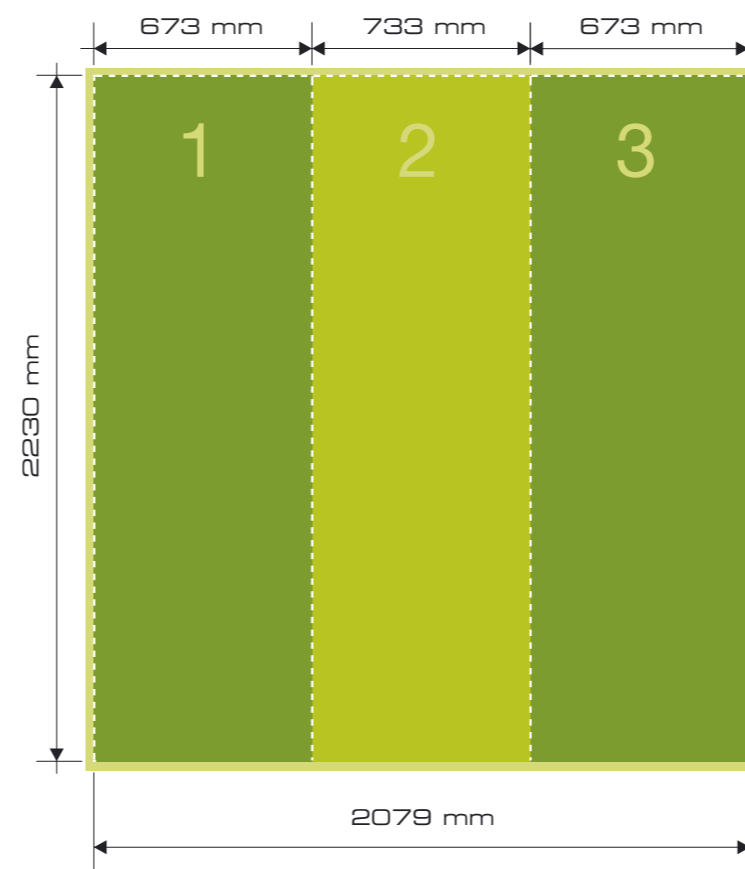

# Mere panelov Pop-Up stene 1x3 Easy-Stand

sprednja stran

zadnja stran

- Območje podlage  
(+ 10 mm dodatka za porezavo)
- Sprednja vidna velikost grafike
- Meja panela
- stranska grafika (panel 1 in 3)

# Mere panelov Pop-Up stene 1x3 Easy-Stand

- Območje podlage (+ 10 mm dodatka za porezavo)
- Sprednja vidna velikost grafike
- Meja panela
- stranska grafika (panel 1 in 3)

# Mere panelov Pop-Up stene 2x3 Easy-Stand

sprednja stran

zadnja stran

- Območje podlage (+ 10 mm dodatka za porezavo)
- Sprednja vidna velikost grafike
- Meja panela
- stranska grafika (panel 1 in 4)

# Mere panelov Pop-Up stene 5x3 Easy-Stand

- Območje podlage (+ 10 mm dodatka za porezavo)
- Sprednja vidna velikost grafike
- Meja panela
- stranska grafika (panel 1 in 7)