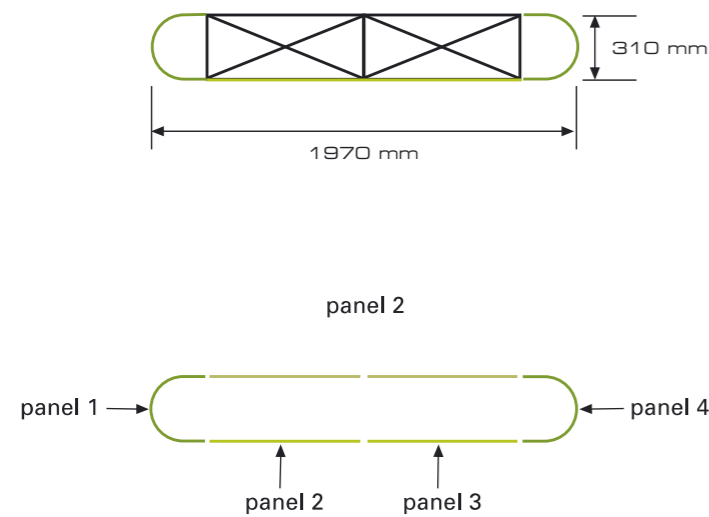

# Mere panelov Pop-Up stene 1x3 Easy-Stand

- Območje podlage (+ 10 mm dodatka za porezavo)
- Sprednja vidna velikost grafike
- Meja panela
- stranska grafika (panel 1 in 3)

# Mere panelov Pop-Up stene 2x3 Easy-Stand

sprednja stran

zadnja stran

- Območje podlage (+ 10 mm dodatka za porezavo)
- Sprednja vidna velikost grafike
- Meja panela
- stranska grafika (panel 1 in 4)

# Mere panelov Pop-Up stene 2x3 Easy-Stand

sprednja stran

- Območje podlage  
(+ 10 mm dodatka za porezavo)
- Sprednja vidna velikost grafike
- Meja panela
- stranska grafika (panel 1 in 4)

# Mere panelov Pop-Up stene 5x3 Easy-Stand

- Območje podlage (+ 10 mm dodatka za porezavo)
- Sprednja vidna velikost grafike
- Meja panela
- stranska grafika (panel 1 in 7)