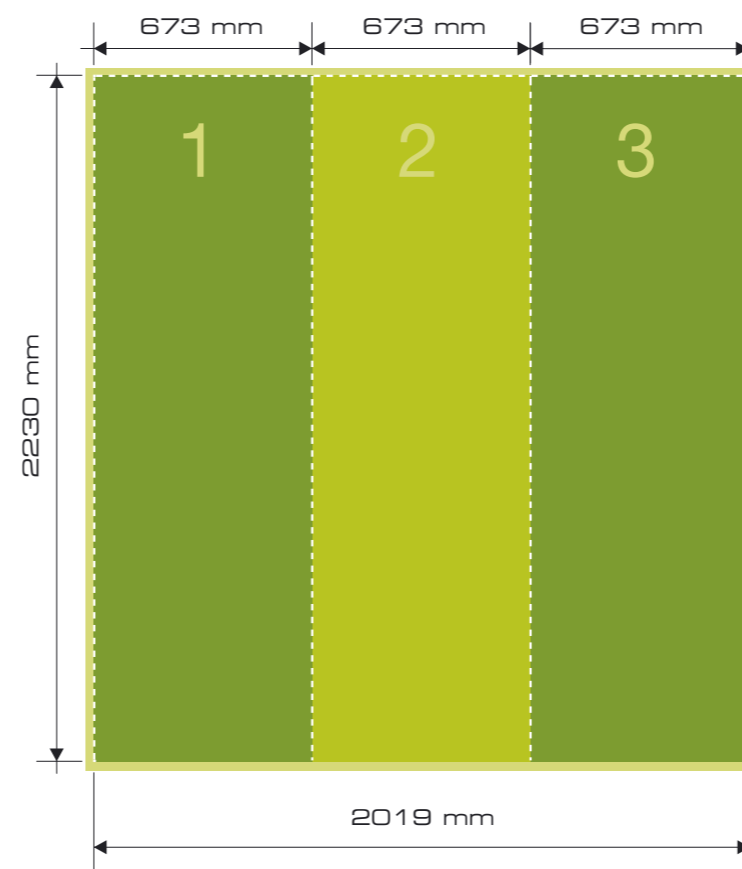

Mere panelov Pop-Up stene 1x3 Easy-Stand

sprednja stran

zadnja stran

- Območje podlage
(+ 10 mm dodatka za porezavo)
- Sprednja vidna velikost grafike
- Meja panela
- stranska grafika (panel 1 in 3)

Mere panelov Pop-Up stene 1x3 Easy-Stand

- Območje podlage
(+ 10 mm dodatka za porezavo)
- Sprednja vidna velikost grafike
- Meja panela
- stranska grafika (panel 1 in 3)

Mere panelov Pop-Up stene 2x3 Easy-Stand

sprednja stran

zadnja stran

- Območje podlage (+ 10 mm dodatka za porezavo)
- Sprednja vidna velikost grafike
- Meja panela
- stranska grafika (panel 1 in 4)

Mere panelov Pop-Up stene 2x3 Easy-Stand

sprednja stran

- Območje podlage
(+ 10 mm dodatka za porezavo)
- Sprednja vidna velikost grafike
- Meja panela
- stranska grafika (panel 1 in 4)

Mere panelov Pop-Up stene 3x3 Easy-Stand

Mere panelov Pop-Up stene 4x3 Easy-Stand

sprednja stran

- Območje podlage (+ 10 mm dodatka za porezavo)
- Sprednja vidna velikost grafike
- Meja panela
- stranska grafika (panel 1 in 6)

Mere panelov Pop-Up stene 5x3 Easy-Stand