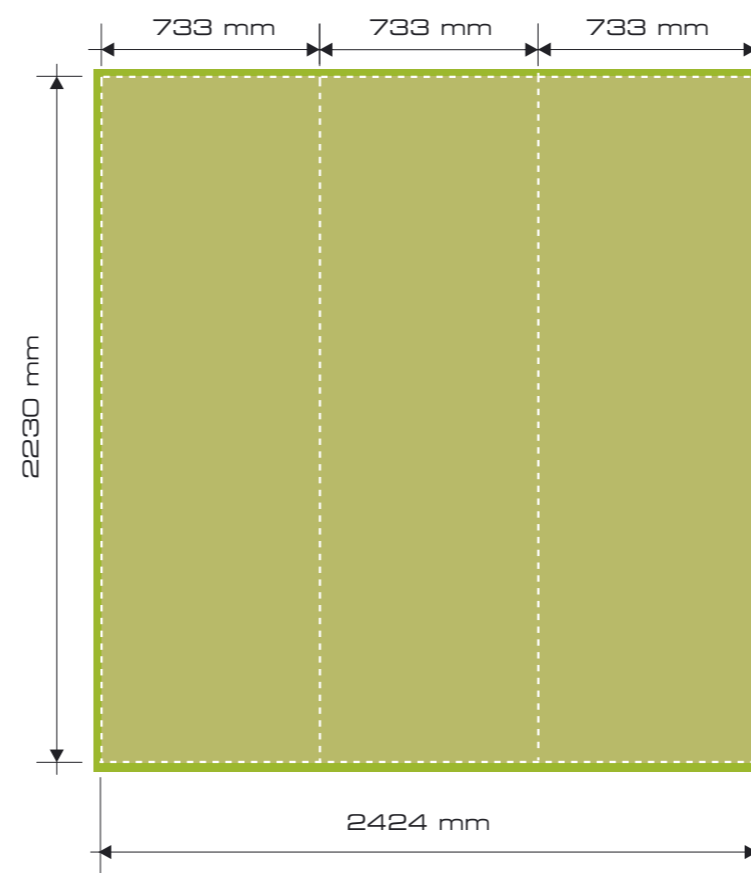

Mere panelov Pop-Up stene 2x3 Easy-Stand

sprednja stran

- Območje podlage
(+ 10 mm dodatka za porezavo)
- Sprednja vidna velikost grafike
- Meja panela
- stranska grafika (panel 1 in 4)

Mere panelov Pop-Up stene 3x3 Easy-Stand

sprednja stran

zadnja stran

- Območje podlage (+ 10 mm dodatka za porezavo)
- Sprednja vidna velikost grafike
- Meja panela
- stranska grafika (panel 1 in 5)

Mere panelov Pop-Up stene 3x3 Easy-Stand

sprednja stran

- Območje podlage (+ 10 mm dodatka za porezavo)
- Sprednja vidna velikost grafike
- Meja panela
- stranska grafika (panel 1 in 5)

Mere panelov Pop-Up stene 4x3 Easy-Stand

sprednja stran

zadnja stran

- Območje podlage (+ 10 mm dodatka za porezavo)
- Sprednja vidna velikost grafike
- Meja panela
- stranska grafika (panel 1 in 6)

Mere panelov Pop-Up stene 4x3 Easy-Stand

sprednja stran

- Območje podlage (+ 10 mm dodatka za porezavo)
- Sprednja vidna velikost grafike
- Meja panela
- stranska grafika (panel 1 in 6)

Mere panelov Pop-Up stene 5x3 Easy-Stand