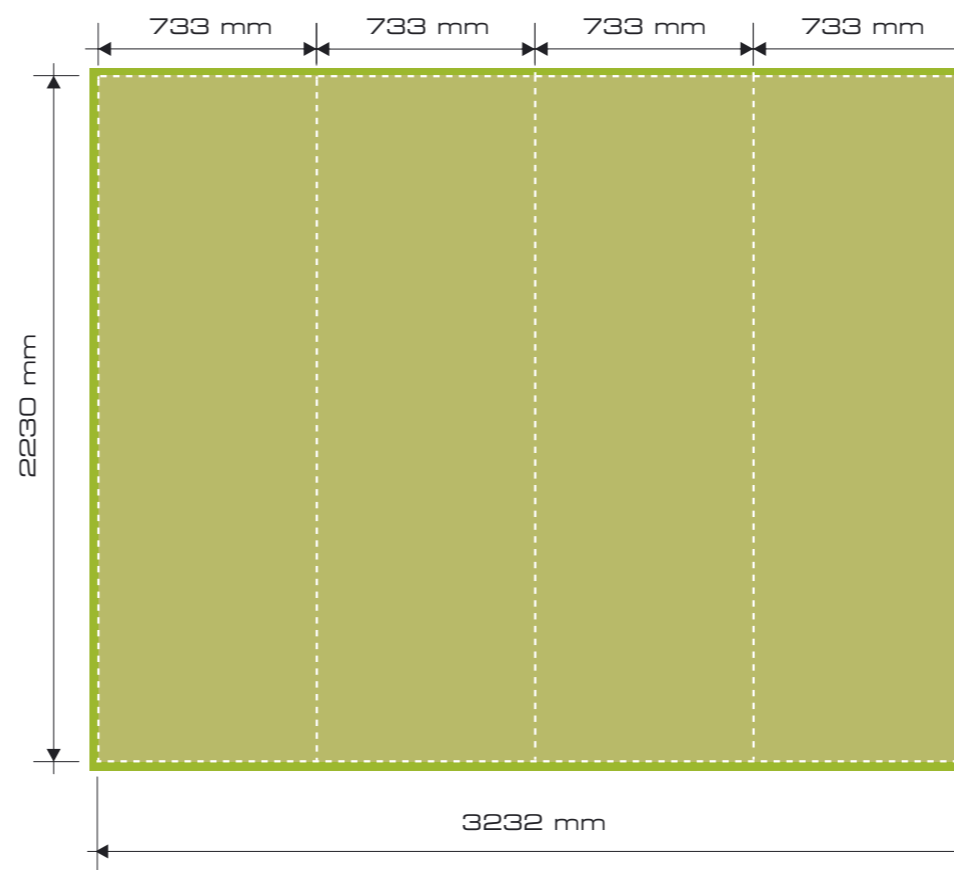

# Mere panelov Pop-Up stene 3x3 Easy-Stand

sprednja stran

- Območje podlage (+ 10 mm dodatka za porezavo)
- Sprednja vidna velikost grafike
- Meja panela
- stranska grafika (panel 1 in 5)

# Mere panelov Pop-Up stene 4x3 Easy-Stand

sprednja stran

zadnja stran

- Območje podlage (+ 10 mm dodatka za porezavo)
- Sprednja vidna velikost grafike
- Meja panela
- stranska grafika (panel 1 in 6)

# Mere panelov Pop-Up stene 4x3 Easy-Stand

sprednja stran

- Območje podlage (+ 10 mm dodatka za porezavo)
- Sprednja vidna velikost grafike
- Meja panela
- stranska grafika (panel 1 in 6)

# Mere panelov Pop-Up stene 5x3 Easy-Stand

- Območje podlage (+ 10 mm dodatka za porezavo)
- Sprednja vidna velikost grafike
- Meja panela
- stranska grafika (panel 1 in 7)