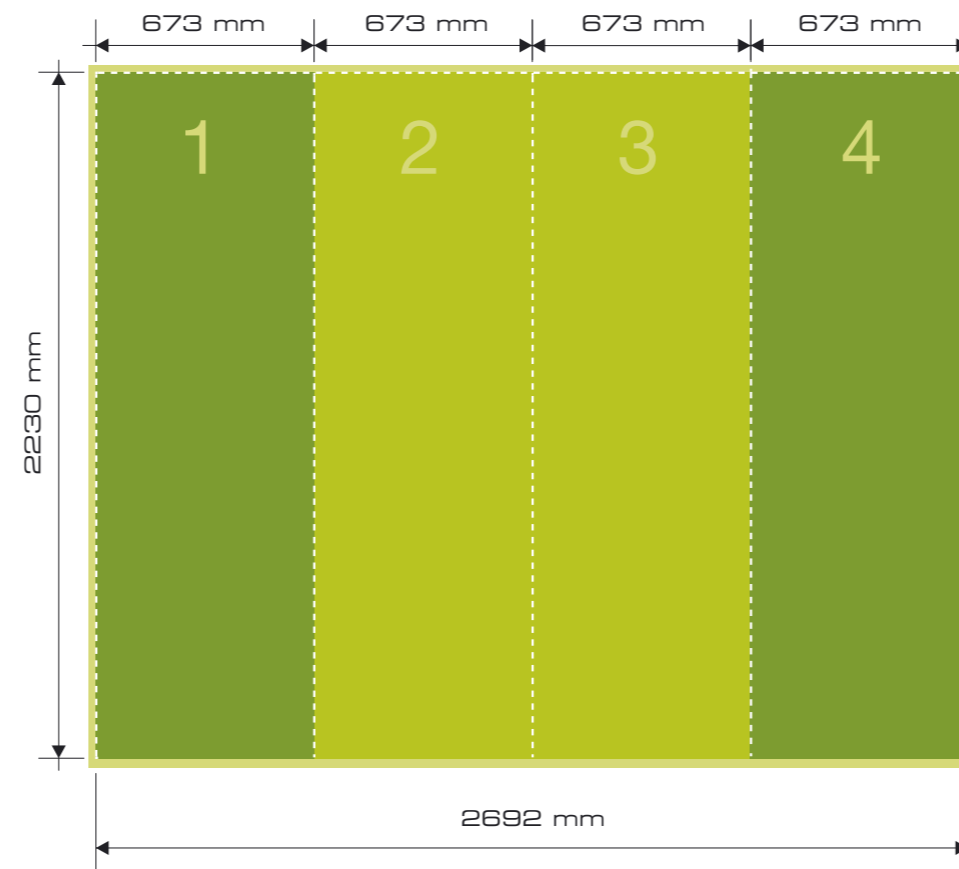

Mere panelov Pop-Up stene 2x3 Easy-Stand

sprednja stran