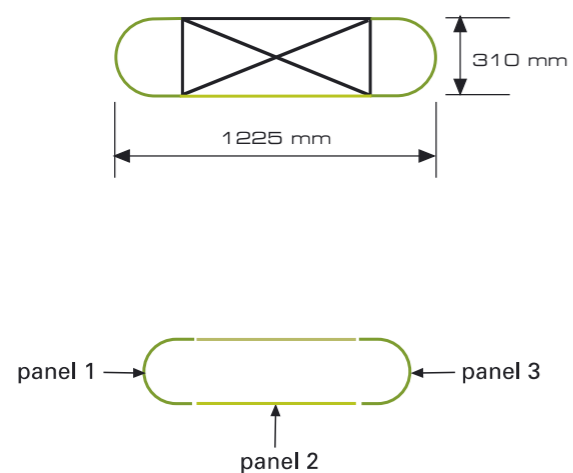

# Mere panelov Pop-Up stene 1x3 Easy-Stand

sprednja stran

zadnja stran

- Območje podlage  
(+ 10 mm dodatka za porezavo)
- Sprednja vidna velikost grafike
- Meja panela
- stranska grafika (panel 1 in 3)

# Mere panelov Pop-Up stene 1x3 Easy-Stand

- Območje podlage (+ 10 mm dodatka za porezavo)
- Sprednja vidna velikost grafike
- Meja panela
- stranska grafika (panel 1 in 3)

# Mere panelov Pop-Up stene 2x3 Easy-Stand

sprednja stran

zadnja stran

- Območje podlage (+ 10 mm dodatka za porezavo)
- Sprednja vidna velikost grafike
- Meja panela
- stranska grafika (panel 1 in 4)

# Mere panelov Pop-Up stene 5x3 Easy-Stand

- Območje podlage (+ 10 mm dodatka za porezavo)
- Sprednja vidna velikost grafike
- Meja panela
- stranska grafika (panel 1 in 7)