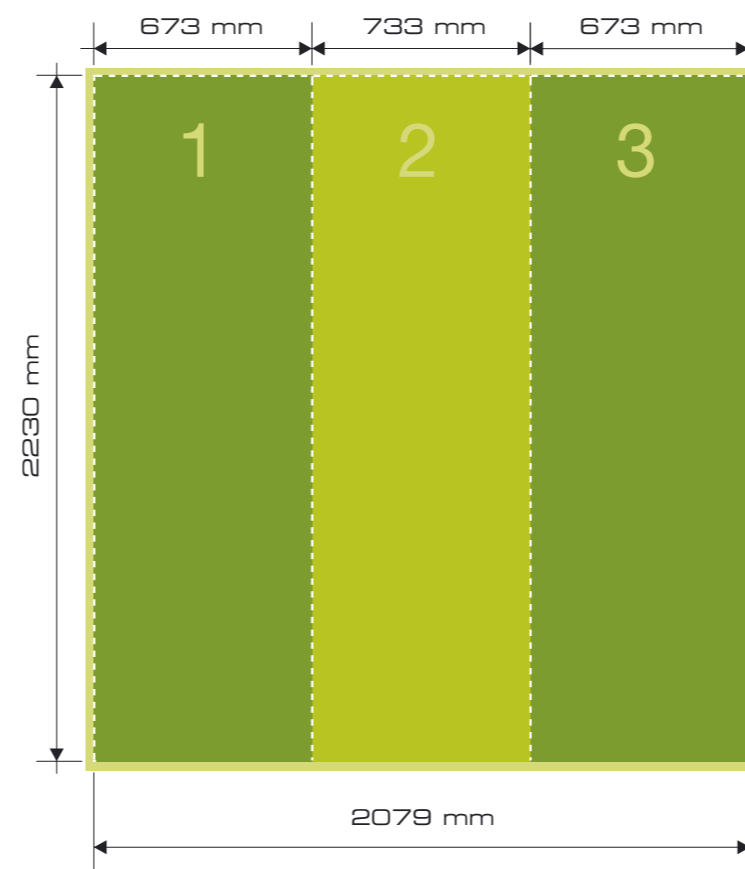

Mere panelov Pop-Up stene 1x3 Easy-Stand

sprednja stran

zadnja stran

- Območje podlage
(+ 10 mm dodatka za porezavo)
- Sprednja vidna velikost grafike
- Meja panela
- stranska grafika (panel 1 in 3)

Mere panelov Pop-Up stene 1x3 Easy-Stand

- Območje podlage
(+ 10 mm dodatka za porezavo)
- Sprednja vidna velikost grafike
- Meja panela
- stranska grafika (panel 1 in 3)

Mere panelov Pop-Up stene 2x3 Easy-Stand

sprednja stran

zadnja stran

- Območje podlage (+ 10 mm dodatka za porezavo)
- Sprednja vidna velikost grafike
- Meja panela
- stranska grafika (panel 1 in 4)

Mere panelov Pop-Up stene 2x3 Easy-Stand

sprednja stran

- Območje podlage
(+ 10 mm dodatka za porezavo)
- Sprednja vidna velikost grafike
- Meja panela
- stranska grafika (panel 1 in 4)

Mere panelov Pop-Up stene 3x3 Easy-Stand

Mere panelov Pop-Up stene 4x3 Easy-Stand

sprednja stran

- Območje podlage (+ 10 mm dodatka za porezavo)
- Sprednja vidna velikost grafike
- Meja panela
- stranska grafika (panel 1 in 6)

Mere panelov Pop-Up stene 5x3 Easy-Stand