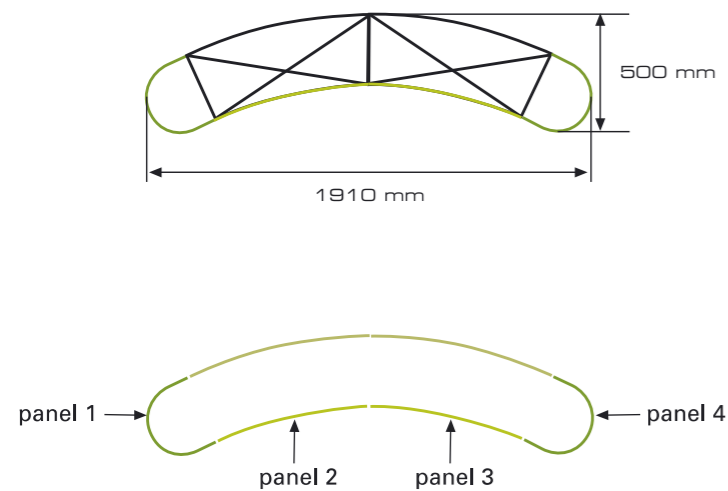

Mere panelov Pop-Up stene 1x3 Easy-Stand

sprednja stran

zadnja stran

- Območje podlage
(+ 10 mm dodatka za porezavo)
- Sprednja vidna velikost grafike
- Meja panela
- stranska grafika (panel 1 in 3)

Mere panelov Pop-Up stene 1x3 Easy-Stand

- Območje podlage
(+ 10 mm dodatka za porezavo)
- Sprednja vidna velikost grafike
- Meja panela
- stranska grafika (panel 1 in 3)

Mere panelov Pop-Up stene 2x3 Easy-Stand

sprednja stran

zadnja stran

- Območje podlage (+ 10 mm dodatka za porezavo)
- Sprednja vidna velikost grafike
- Meja panela
- stranska grafika (panel 1 in 4)

Mere panelov Pop-Up stene 2x3 Easy-Stand

sprednja stran

- Območje podlage
(+ 10 mm dodatka za porezavo)
- Sprednja vidna velikost grafike
- Meja panela
- stranska grafika (panel 1 in 4)

Mere panelov Pop-Up stene 3x3 Easy-Stand

Mere panelov Pop-Up stene 4x3 Easy-Stand

sprednja stran

- Območje podlage (+ 10 mm dodatka za porezavo)
- Sprednja vidna velikost grafike
- Meja panela
- stranska grafika (panel 1 in 6)

Mere panelov Pop-Up stene 5x3 Easy-Stand