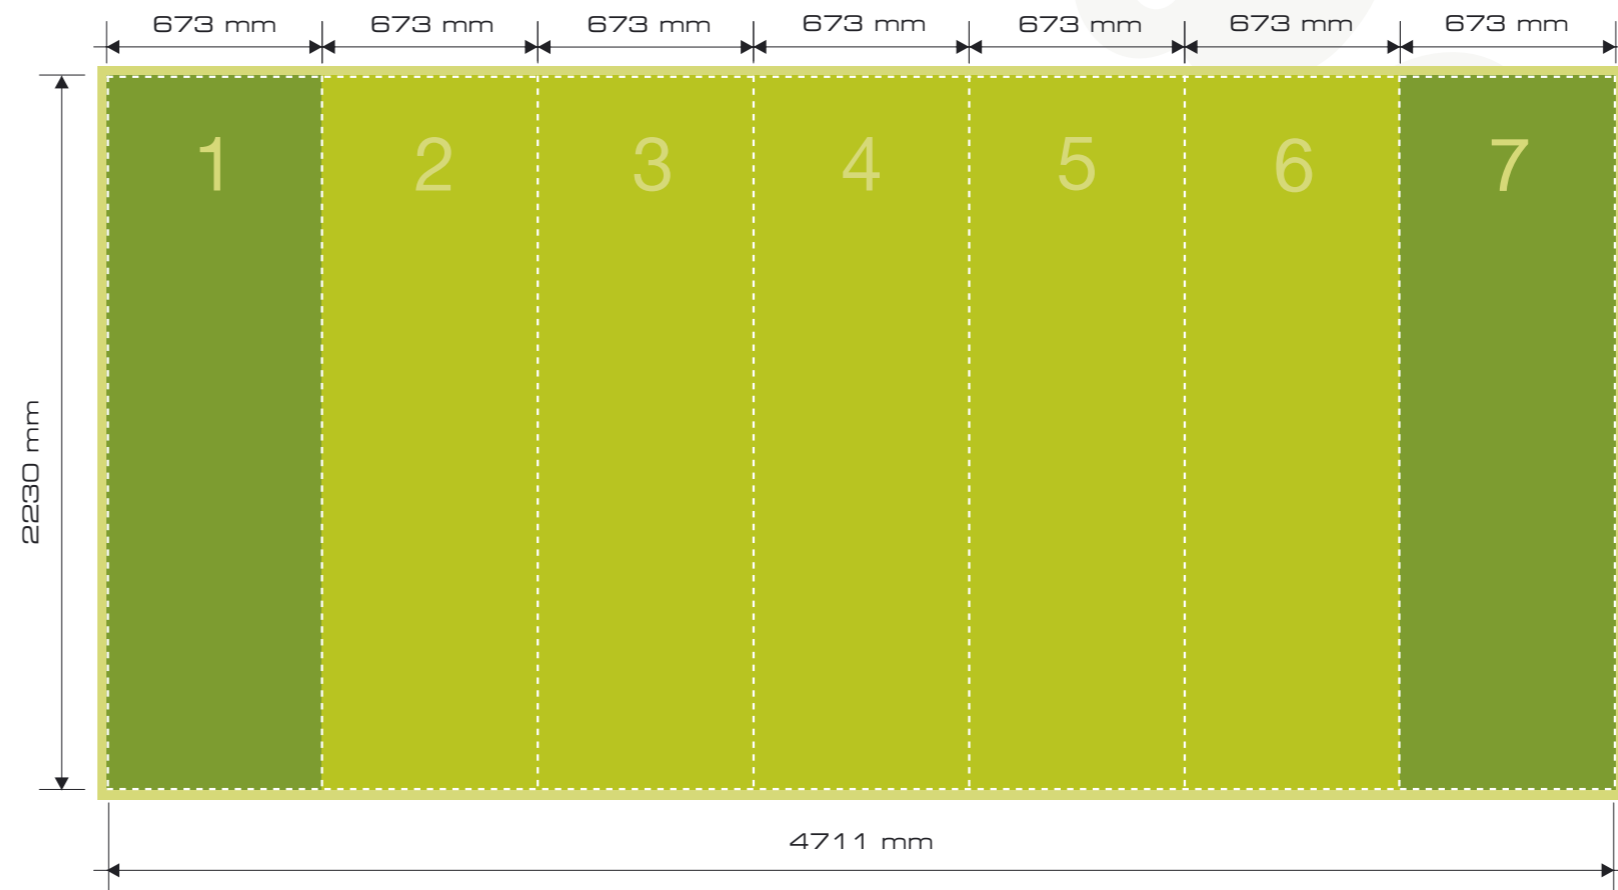

# Mere panelov Pop-Up stene 3x3 Easy-Stand

sprednja stran

- Območje podlage (+ 10 mm dodatka za porezavo)
- Sprednja vidna velikost grafike
- Meja panela
- stranska grafika (panel 1 in 5)

# Mere panelov Pop-Up stene 4x3 Easy-Stand

sprednja stran

zadnja stran

- Območje podlage (+ 10 mm dodatka za porezavo)
- Sprednja vidna velikost grafike
- Meja panela
- stranska grafika (panel 1 in 6)

# Mere panelov Pop-Up stene 4x3 Easy-Stand

sprednja stran

- Območje podlage (+ 10 mm dodatka za porezavo)
- Sprednja vidna velikost grafike
- Meja panela
- stranska grafika (panel 1 in 6)

# Mere panelov Pop-Up stene 5x3 Easy-Stand

- Območje podlage (+ 10 mm dodatka za porezavo)
- Sprednja vidna velikost grafike
- Meja panela
- stranska grafika (panel 1 in 7)