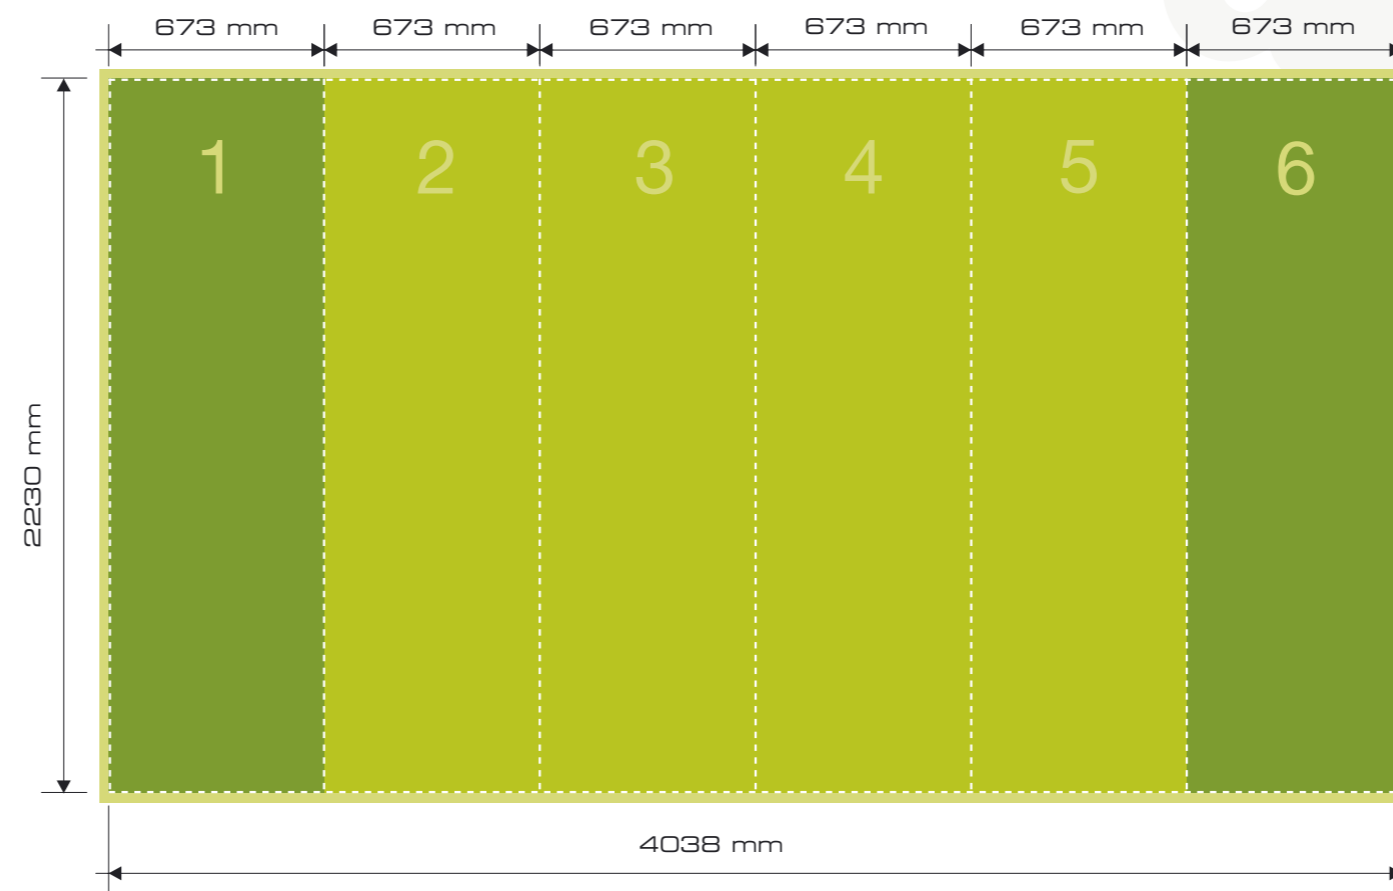

Mere panelov Pop-Up stene 2x3 Easy-Stand

sprednja stran

- Območje podlage
(+ 10 mm dodatka za porezavo)
- Sprednja vidna velikost grafike
- Meja panela
- stranska grafika (panel 1 in 4)

Mere panelov Pop-Up stene 3x3 Easy-Stand

sprednja stran

zadnja stran

- Območje podlage (+ 10 mm dodatka za porezavo)
- Sprednja vidna velikost grafike
- Meja panela
- stranska grafika (panel 1 in 5)

Mere panelov Pop-Up stene 3x3 Easy-Stand

sprednja stran

- Območje podlage (+ 10 mm dodatka za porezavo)
- Sprednja vidna velikost grafike
- Meja panela
- stranska grafika (panel 1 in 5)

Mere panelov Pop-Up stene 4x3 Easy-Stand

sprednja stran

zadnja stran

- Območje podlage (+ 10 mm dodatka za porezavo)
- Sprednja vidna velikost grafike
- Meja panela
- stranska grafika (panel 1 in 6)

Mere panelov Pop-Up stene 4x3 Easy-Stand

sprednja stran

- Območje podlage (+ 10 mm dodatka za porezavo)
- Sprednja vidna velikost grafike
- Meja panela
- stranska grafika (panel 1 in 6)

Mere panelov Pop-Up stene 5x3 Easy-Stand