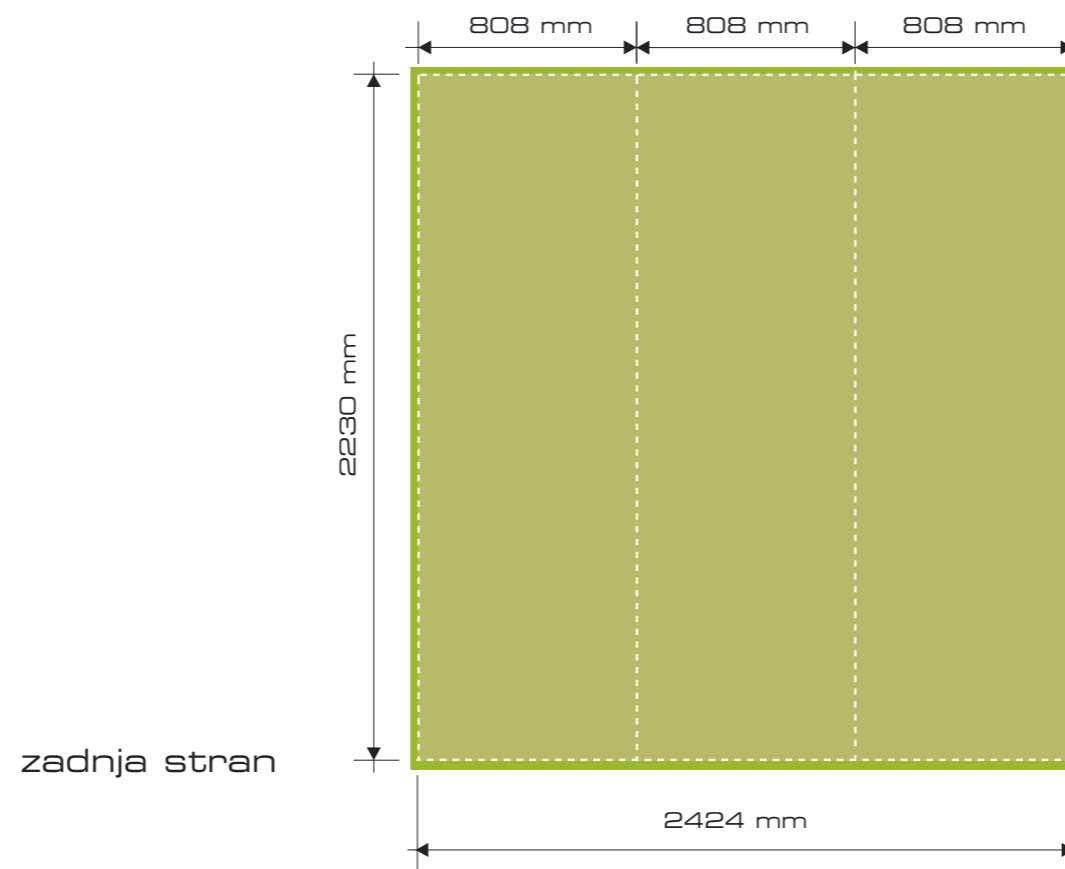

zadnja stran

- Območje podlage (+ 10 mm dodatka za porezavo)
- Sprednja vidna velikost grafike
- Meja panela
- stranska grafika (panel 1 in 5)