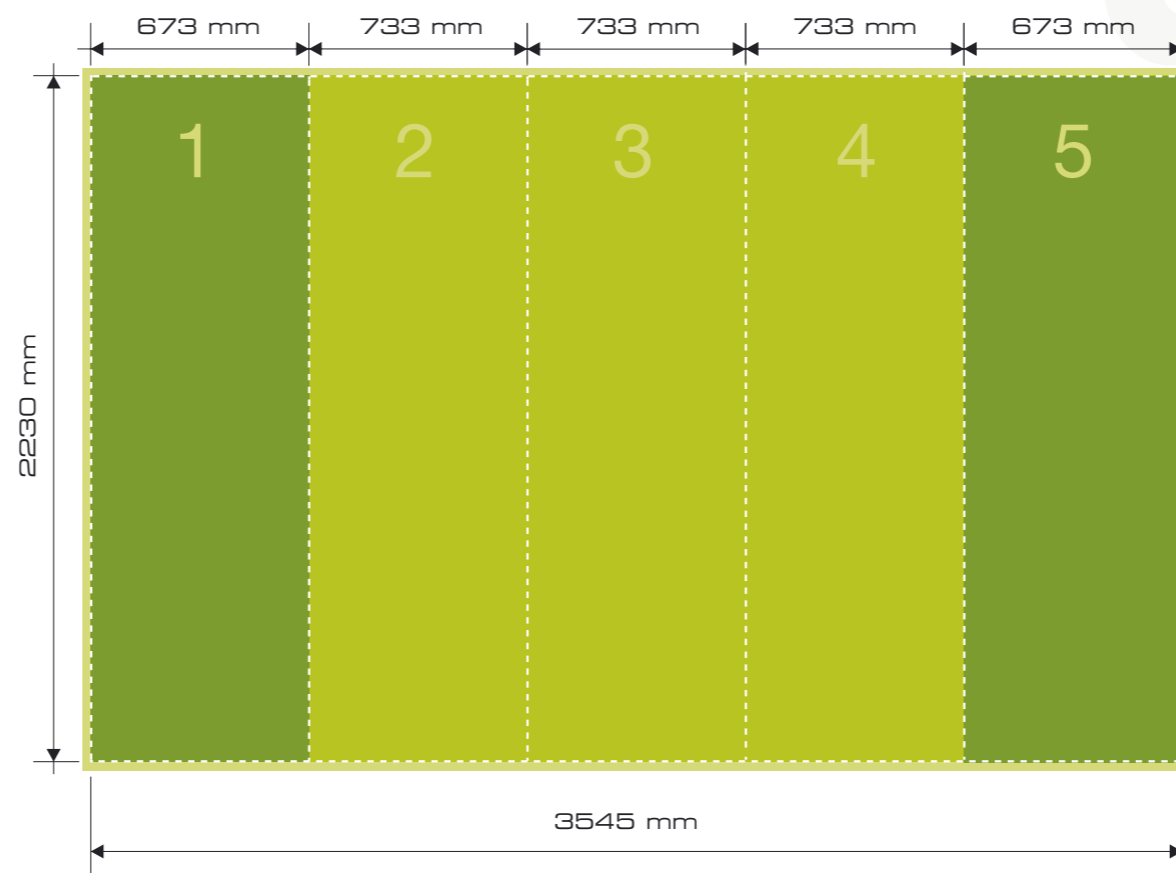

Mere panelov Pop-Up stene 3x3 Easy-Stand

sprednja stran