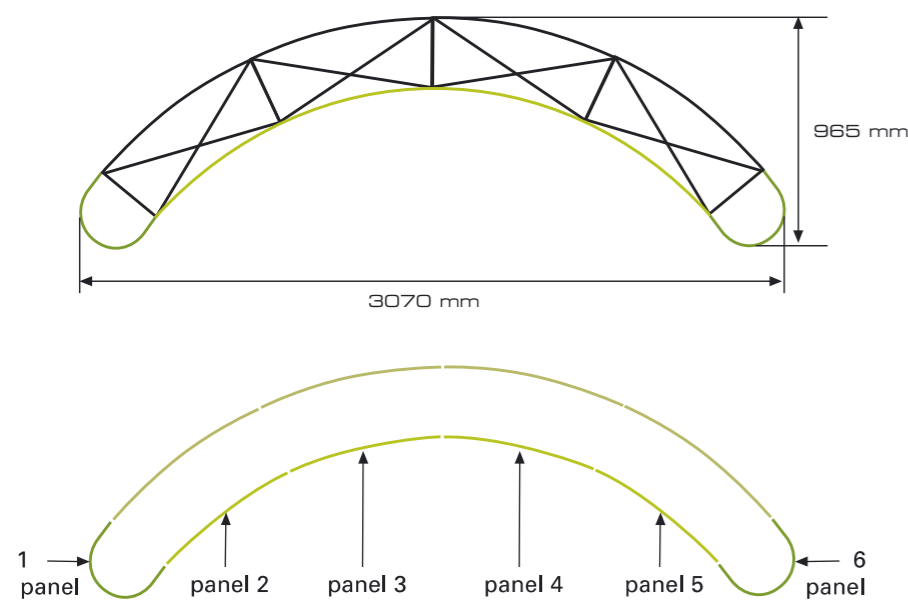

Mere panelov Pop-Up stene 2x3 Easy-Stand

sprednja stran

- Območje podlage
(+ 10 mm dodatka za porezavo)
- Sprednja vidna velikost grafike
- Meja panela
- stranska grafika (panel 1 in 4)

Mere panelov Pop-Up stene 3x3 Easy-Stand

sprednja stran

zadnja stran

- Območje podlage (+ 10 mm dodatka za porezavo)
- Sprednja vidna velikost grafike
- Meja panela
- stranska grafika (panel 1 in 5)

Mere panelov Pop-Up stene 3x3 Easy-Stand

sprednja stran

- Območje podlage (+ 10 mm dodatka za porezavo)
- Sprednja vidna velikost grafike
- Meja panela
- stranska grafika (panel 1 in 5)

Mere panelov Pop-Up stene 4x3 Easy-Stand

sprednja stran

zadnja stran

- Območje podlage (+ 10 mm dodatka za porezavo)
- Sprednja vidna velikost grafike
- Meja panela
- stranska grafika (panel 1 in 6)

Mere panelov Pop-Up stene 4x3 Easy-Stand

sprednja stran

- Območje podlage (+ 10 mm dodatka za porezavo)
- Sprednja vidna velikost grafike
- Meja panela
- stranska grafika (panel 1 in 6)

Mere panelov Pop-Up stene 5x3 Easy-Stand