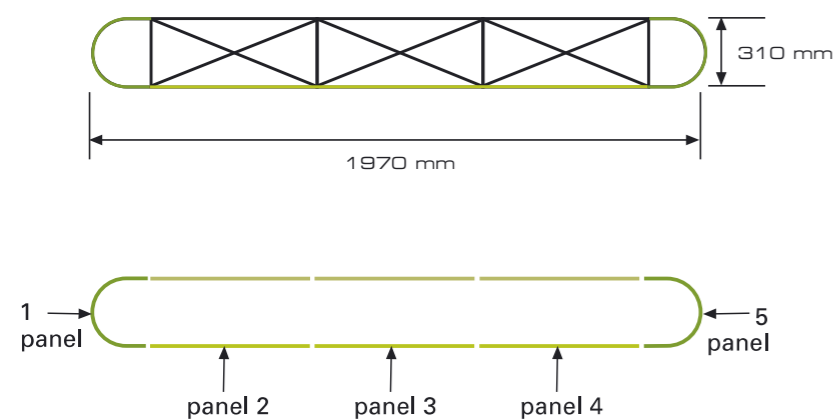

Mere panelov Pop-Up stene 3x3 Easy-Stand

sprednja stran