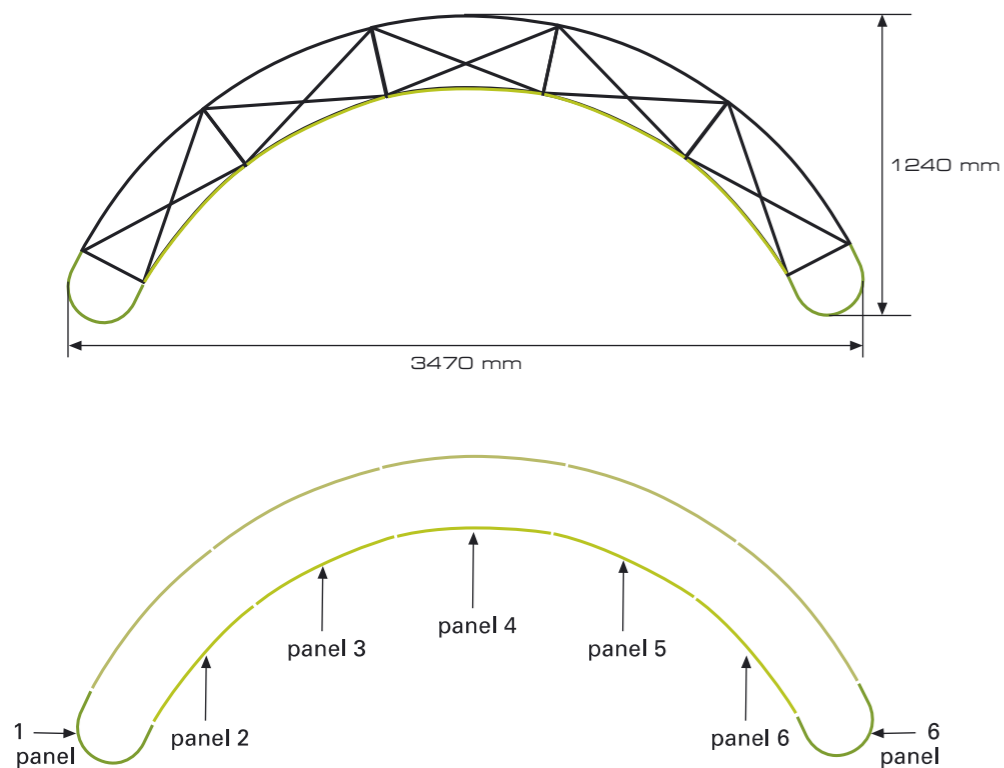

- Območje podlage (+ 10 mm dodatka za porezavo)
- Sprednja vidna velikost grafike
- Meja panela
- stranska grafika (panel 1 in 5)

Mere panelov Pop-Up stene 4x3 Easy-Stand

sprednja stran

zadnja stran

- Območje podlage (+ 10 mm dodatka za porezavo)
- Sprednja vidna velikost grafike
- Meja panela
- stranska grafika (panel 1 in 6)

Mere panelov Pop-Up stene 4x3 Easy-Stand

sprednja stran

- Območje podlage (+ 10 mm dodatka za porezavo)
- Sprednja vidna velikost grafike
- Meja panela
- stranska grafika (panel 1 in 6)

Mere panelov Pop-Up stene 5x3 Easy-Stand

sprednja stran

zadnja stran

- Območje podlage
(+ 10 mm dodatka za porezavo)
- Sprednja vidna velikost grafike
- Meja panela
- stranska grafika (panel 1 in 7)