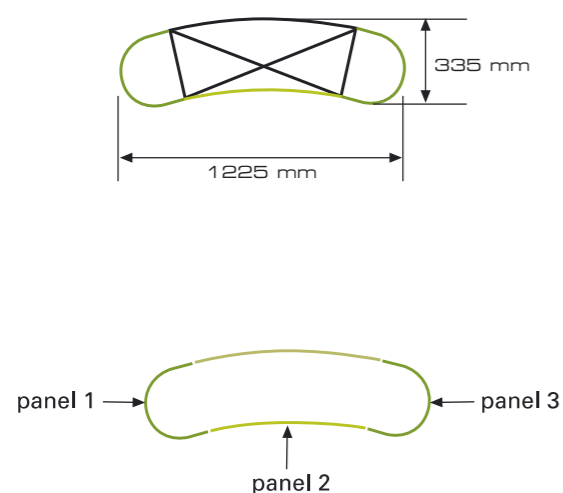

# Mere panelov Pop-Up stene 1x3 Easy-Stand

sprednja stran

zadnja stran

- Območje podlage  
(+ 10 mm dodatka za porezavo)
- Sprednja vidna velikost grafike
- Meja panela
- stranska grafika (panel 1 in 3)

# Mere panelov Pop-Up stene 1x3 Easy-Stand

- Območje podlage (+ 10 mm dodatka za porezavo)
- Sprednja vidna velikost grafike
- Meja panela
- stranska grafika (panel 1 in 3)

# Mere panelov Pop-Up stene 2x3 Easy-Stand

sprednja stran

zadnja stran

- Območje podlage (+ 10 mm dodatka za porezavo)
- Sprednja vidna velikost grafike
- Meja panela
- stranska grafika (panel 1 in 4)

# Mere panelov Pop-Up stene 5x3 Easy-Stand

- Območje podlage (+ 10 mm dodatka za porezavo)
- Sprednja vidna velikost grafike
- Meja panela
- stranska grafika (panel 1 in 7)