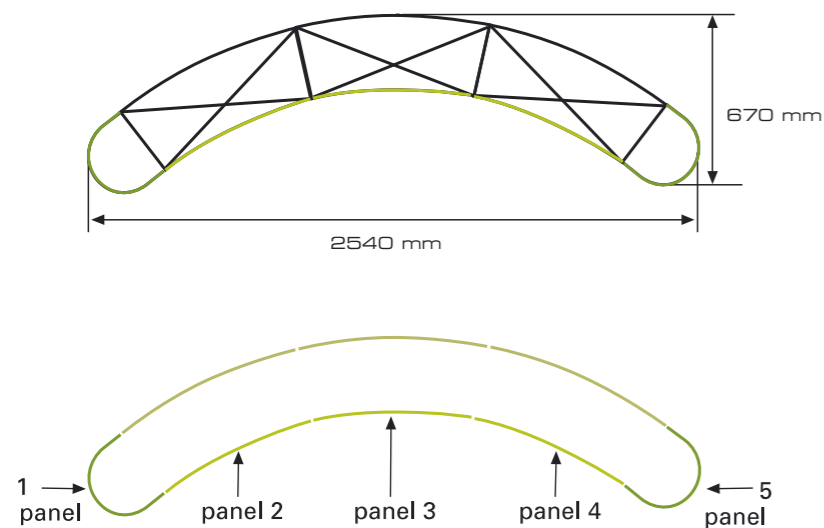

- Območje podlage
(+ 10 mm dodatka za porezavo)
- Sprednja vidna velikost grafike
- Meja panela
- stranska grafika (panel 1 in 3)

Mere panelov Pop-Up stene 2x3 Easy-Stand

sprednja stran

zadnja stran

- Območje podlage (+ 10 mm dodatka za porezavo)
- Sprednja vidna velikost grafike
- Meja panela
- stranska grafika (panel 1 in 4)

Mere panelov Pop-Up stene 2x3 Easy-Stand

sprednja stran

- Območje podlage
(+ 10 mm dodatka za porezavo)
- Sprednja vidna velikost grafike
- Meja panela
- stranska grafika (panel 1 in 4)

Mere panelov Pop-Up stene 3x3 Easy-Stand

- Območje podlage (+ 10 mm dodatka za porezavo)
- Sprednja vidna velikost grafike
- Meja panela
- stranska grafika (panel 1 in 5)

Mere panelov Pop-Up stene 4x3 Easy-Stand

sprednja stran

zadnja stran

- Območje podlage (+ 10 mm dodatka za porezavo)
- Sprednja vidna velikost grafike
- Meja panela
- stranska grafika (panel 1 in 6)

Mere panelov Pop-Up stene 4x3 Easy-Stand

sprednja stran

- Območje podlage (+ 10 mm dodatka za porezavo)
- Sprednja vidna velikost grafike
- Meja panela
- stranska grafika (panel 1 in 6)

Mere panelov Pop-Up stene 5x3 Easy-Stand