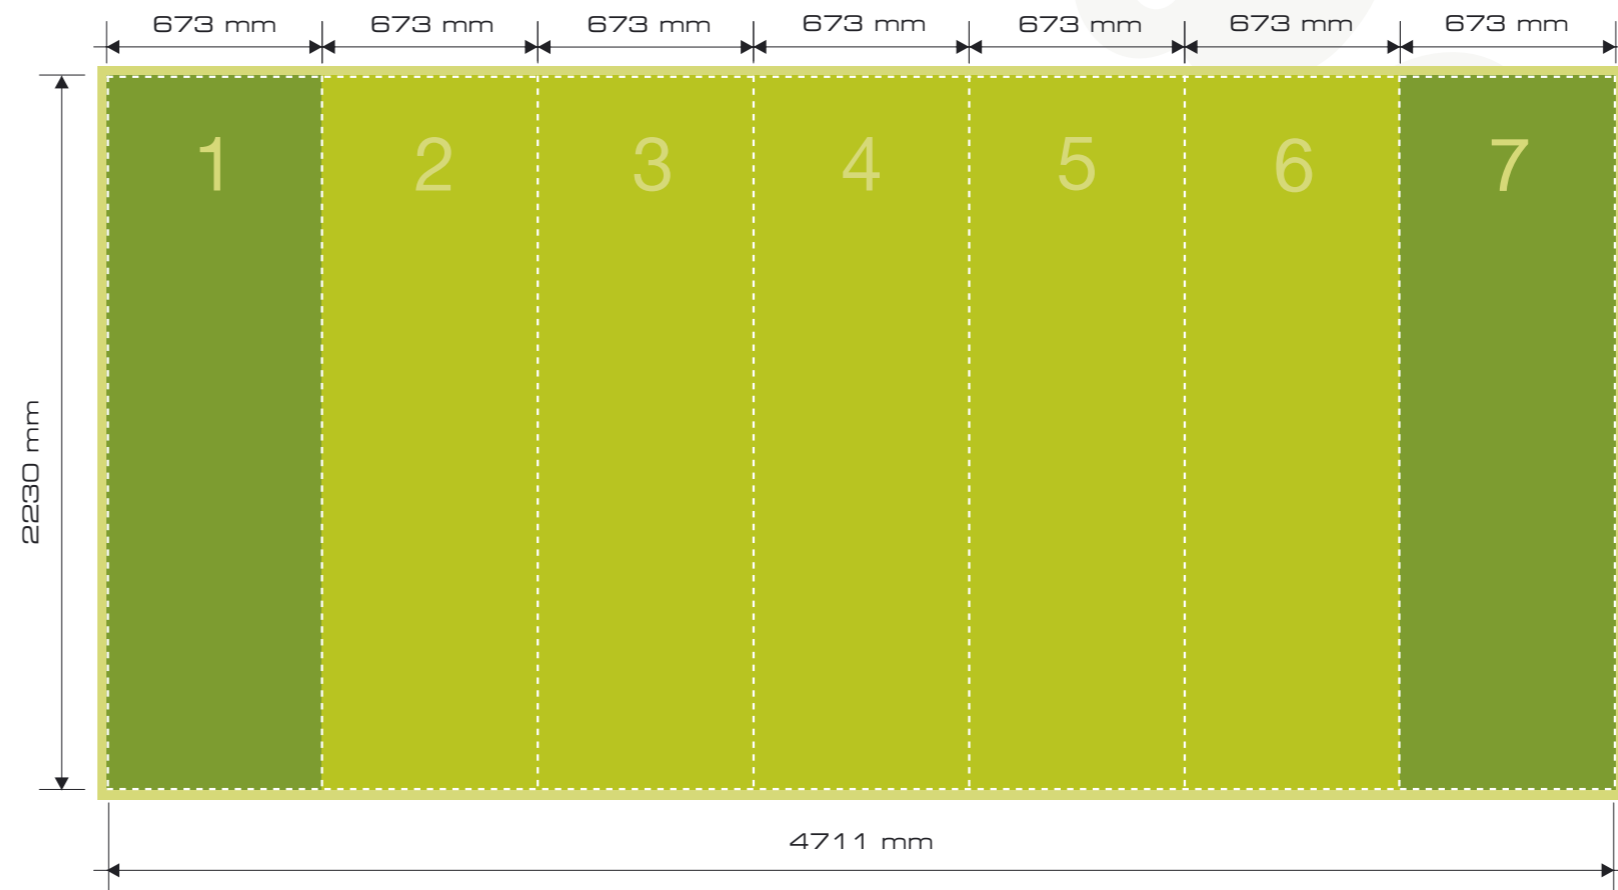

Mere panelov Pop-Up stene 2x3 Easy-Stand

sprednja stran

- Območje podlage
(+ 10 mm dodatka za porezavo)
- Sprednja vidna velikost grafike
- Meja panela
- stranska grafika (panel 1 in 4)

Mere panelov Pop-Up stene 3x3 Easy-Stand

- Območje podlage (+ 10 mm dodatka za porezavo)
- Sprednja vidna velikost grafike
- Meja panela
- stranska grafika (panel 1 in 5)

Mere panelov Pop-Up stene 4x3 Easy-Stand

sprednja stran

zadnja stran

- Območje podlage (+ 10 mm dodatka za porezavo)
- Sprednja vidna velikost grafike
- Meja panela
- stranska grafika (panel 1 in 6)

Mere panelov Pop-Up stene 4x3 Easy-Stand

sprednja stran

- Območje podlage (+ 10 mm dodatka za porezavo)
- Sprednja vidna velikost grafike
- Meja panela
- stranska grafika (panel 1 in 6)

Mere panelov Pop-Up stene 5x3 Easy-Stand

sprednja stran

zadnja stran

- Območje podlage
(+ 10 mm dodatka za porezavo)
- Sprednja vidna velikost grafike
- Meja panela
- stranska grafika (panel 1 in 7)