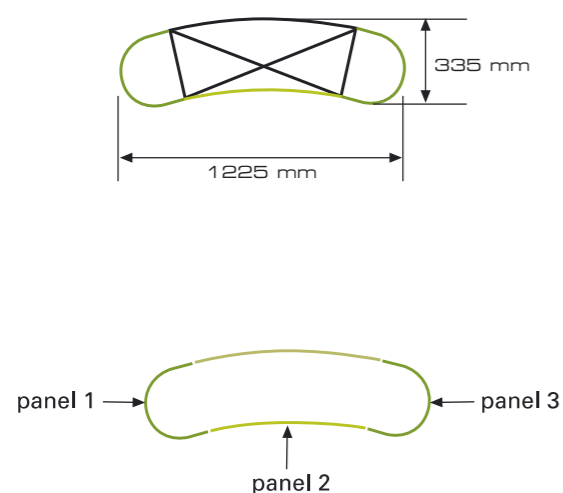

Mere panelov Pop-Up stene 1x3 Easy-Stand

sprednja stran

zadnja stran

- Območje podlage
(+ 10 mm dodatka za porezavo)
- Sprednja vidna velikost grafike
- Meja panela
- stranska grafika (panel 1 in 3)

Mere panelov Pop-Up stene 1x3 Easy-Stand

- Območje podlage
(+ 10 mm dodatka za porezavo)
- Sprednja vidna velikost grafike
- Meja panela
- stranska grafika (panel 1 in 3)

Mere panelov Pop-Up stene 2x3 Easy-Stand

sprednja stran

zadnja stran

- Območje podlage (+ 10 mm dodatka za porezavo)
- Sprednja vidna velikost grafike
- Meja panela
- stranska grafika (panel 1 in 4)

Mere panelov Pop-Up stene 2x3 Easy-Stand

sprednja stran

- Območje podlage
(+ 10 mm dodatka za porezavo)
- Sprednja vidna velikost grafike
- Meja panela
- stranska grafika (panel 1 in 4)

Mere panelov Pop-Up stene 3x3 Easy-Stand

Mere panelov Pop-Up stene 4x3 Easy-Stand

sprednja stran

- Območje podlage (+ 10 mm dodatka za porezavo)
- Sprednja vidna velikost grafike
- Meja panela
- stranska grafika (panel 1 in 6)

Mere panelov Pop-Up stene 5x3 Easy-Stand