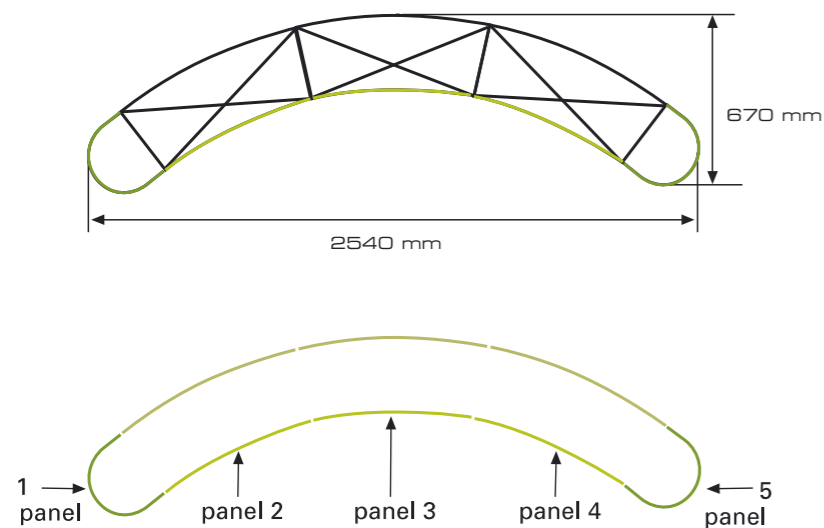

# Mere panelov Pop-Up stene 2x3 Easy-Stand

sprednja stran

zadnja stran

- Območje podlage (+ 10 mm dodatka za porezavo)
- Sprednja vidna velikost grafike
- Meja panela
- stranska grafika (panel 1 in 4)

# Mere panelov Pop-Up stene 2x3 Easy-Stand

sprednja stran

- Območje podlage  
(+ 10 mm dodatka za porezavo)
- Sprednja vidna velikost grafike
- Meja panela
- stranska grafika (panel 1 in 4)

# Mere panelov Pop-Up stene 3x3 Easy-Stand

sprednja stran

zadnja stran

- Območje podlage (+ 10 mm dodatka za porezavo)
- Sprednja vidna velikost grafike
- Meja panela
- stranska grafika (panel 1 in 5)

# Mere panelov Pop-Up stene 5x3 Easy-Stand

- Območje podlage (+ 10 mm dodatka za porezavo)
- Sprednja vidna velikost grafike
- Meja panela
- stranska grafika (panel 1 in 7)