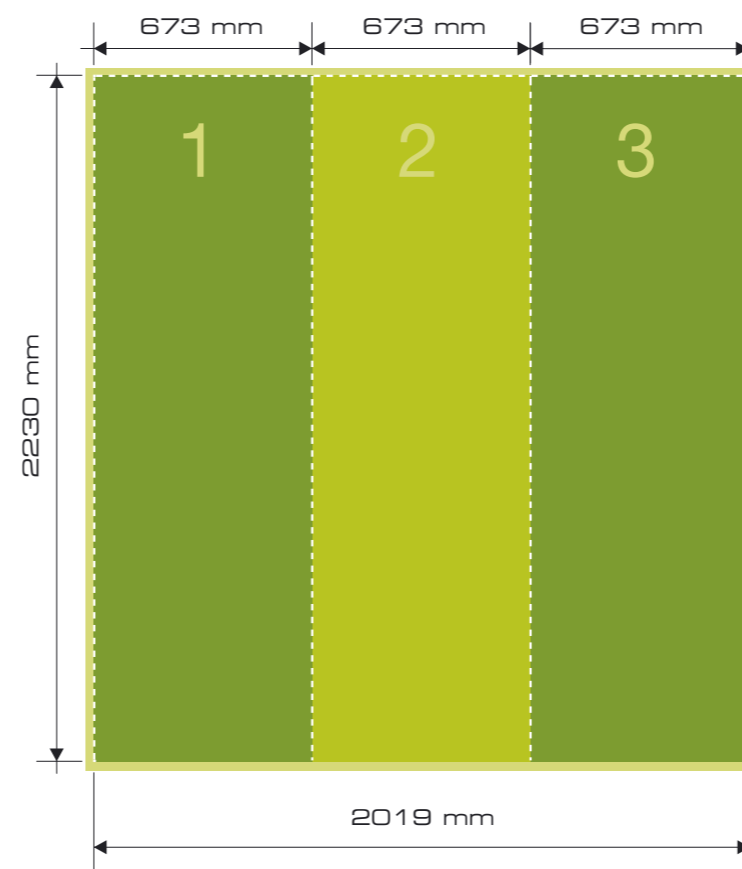

# Mere panelov Pop-Up stene 1x3 Easy-Stand

sprednja stran

zadnja stran

- Območje podlage  
(+ 10 mm dodatka za porezavo)
- Sprednja vidna velikost grafike
- Meja panela
- stranska grafika (panel 1 in 3)

# Mere panelov Pop-Up stene 1x3 Easy-Stand

- Območje podlage (+ 10 mm dodatka za porezavo)
- Sprednja vidna velikost grafike
- Meja panela
- stranska grafika (panel 1 in 3)

# Mere panelov Pop-Up stene 2x3 Easy-Stand

sprednja stran

zadnja stran

- Območje podlage (+ 10 mm dodatka za porezavo)
- Sprednja vidna velikost grafike
- Meja panela
- stranska grafika (panel 1 in 4)

# Mere panelov Pop-Up stene 5x3 Easy-Stand

- Območje podlage (+ 10 mm dodatka za porezavo)
- Sprednja vidna velikost grafike
- Meja panela
- stranska grafika (panel 1 in 7)