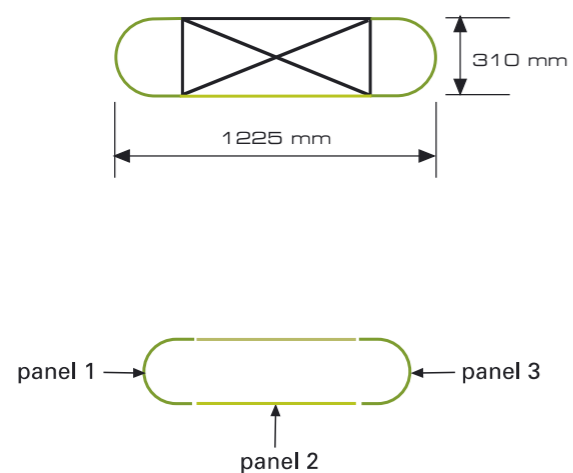

Mere panelov Pop-Up stene 1x3 Easy-Stand

sprednja stran

zadnja stran

- Območje podlage
(+ 10 mm dodatka za porezavo)
- Sprednja vidna velikost grafike
- Meja panela
- stranska grafika (panel 1 in 3)

Mere panelov Pop-Up stene 1x3 Easy-Stand

- Območje podlage
(+ 10 mm dodatka za porezavo)
- Sprednja vidna velikost grafike
- Meja panela
- stranska grafika (panel 1 in 3)

Mere panelov Pop-Up stene 2x3 Easy-Stand

sprednja stran

zadnja stran

- Območje podlage (+ 10 mm dodatka za porezavo)
- Sprednja vidna velikost grafike
- Meja panela
- stranska grafika (panel 1 in 4)

Mere panelov Pop-Up stene 2x3 Easy-Stand

sprednja stran

- Območje podlage
(+ 10 mm dodatka za porezavo)
- Sprednja vidna velikost grafike
- Meja panela
- stranska grafika (panel 1 in 4)

Mere panelov Pop-Up stene 3x3 Easy-Stand

Mere panelov Pop-Up stene 4x3 Easy-Stand

sprednja stran

- Območje podlage (+ 10 mm dodatka za porezavo)
- Sprednja vidna velikost grafike
- Meja panela
- stranska grafika (panel 1 in 6)

Mere panelov Pop-Up stene 5x3 Easy-Stand