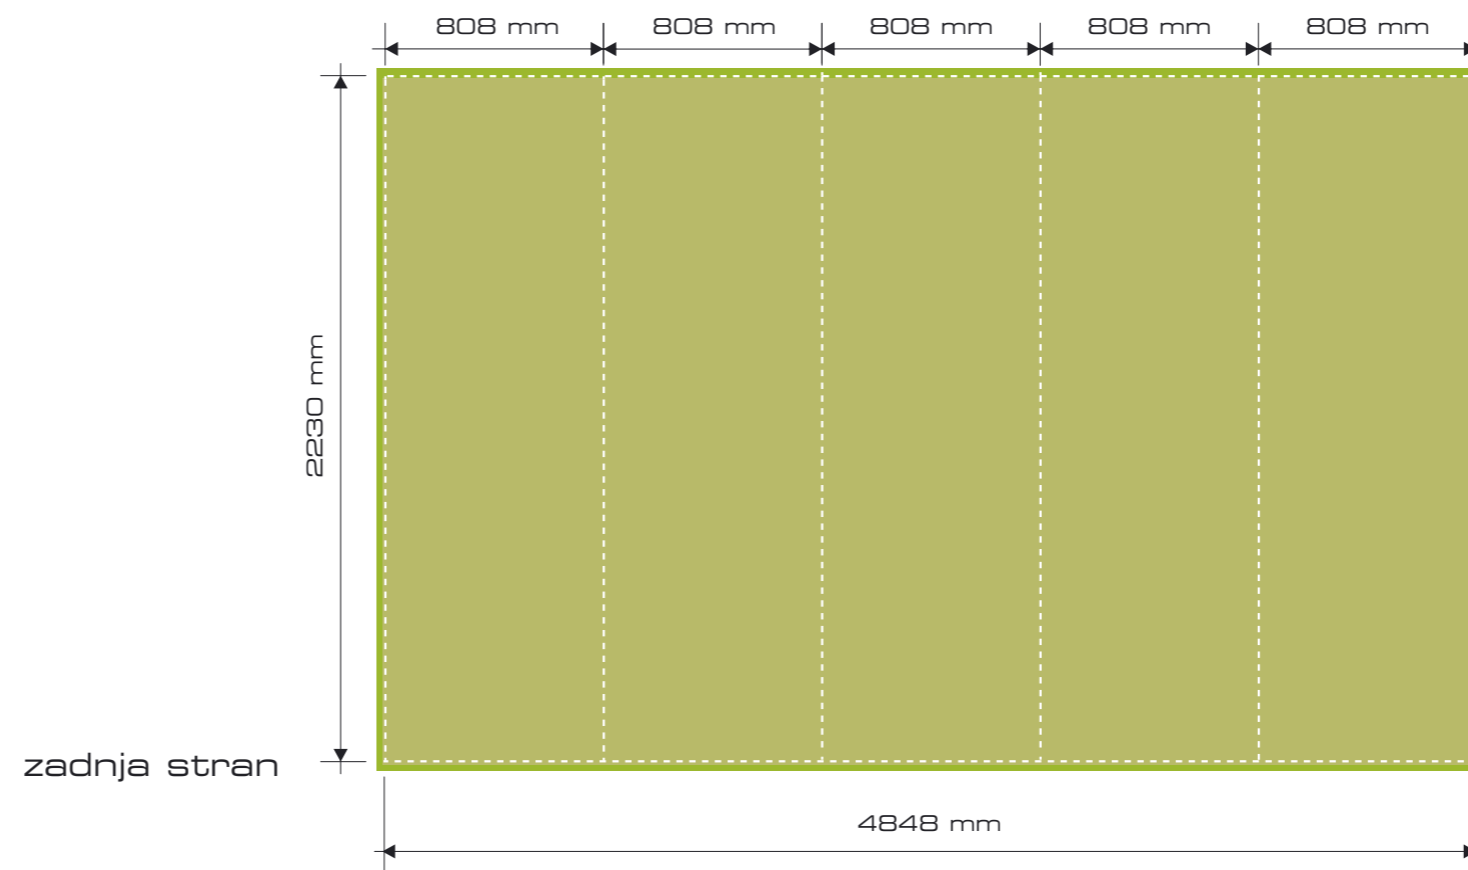

Mere panelov Pop-Up stene 2x3 Easy-Stand

sprednja stran

- Območje podlage
(+ 10 mm dodatka za porezavo)
- Sprednja vidna velikost grafike
- Meja panela
- stranska grafika (panel 1 in 4)

Mere panelov Pop-Up stene 3x3 Easy-Stand

- Območje podlage (+ 10 mm dodatka za porezavo)
- Sprednja vidna velikost grafike
- Meja panela
- stranska grafika (panel 1 in 5)

Mere panelov Pop-Up stene 4x3 Easy-Stand

sprednja stran

zadnja stran

- Območje podlage (+ 10 mm dodatka za porezavo)
- Sprednja vidna velikost grafike
- Meja panela
- stranska grafika (panel 1 in 6)

Mere panelov Pop-Up stene 4x3 Easy-Stand

sprednja stran

- Območje podlage (+ 10 mm dodatka za porezavo)
- Sprednja vidna velikost grafike
- Meja panela
- stranska grafika (panel 1 in 6)

Mere panelov Pop-Up stene 5x3 Easy-Stand

sprednja stran

zadnja stran

- Območje podlage
(+ 10 mm dodatka za porezavo)
- Sprednja vidna velikost grafike
- Meja panela
- stranska grafika (panel 1 in 7)