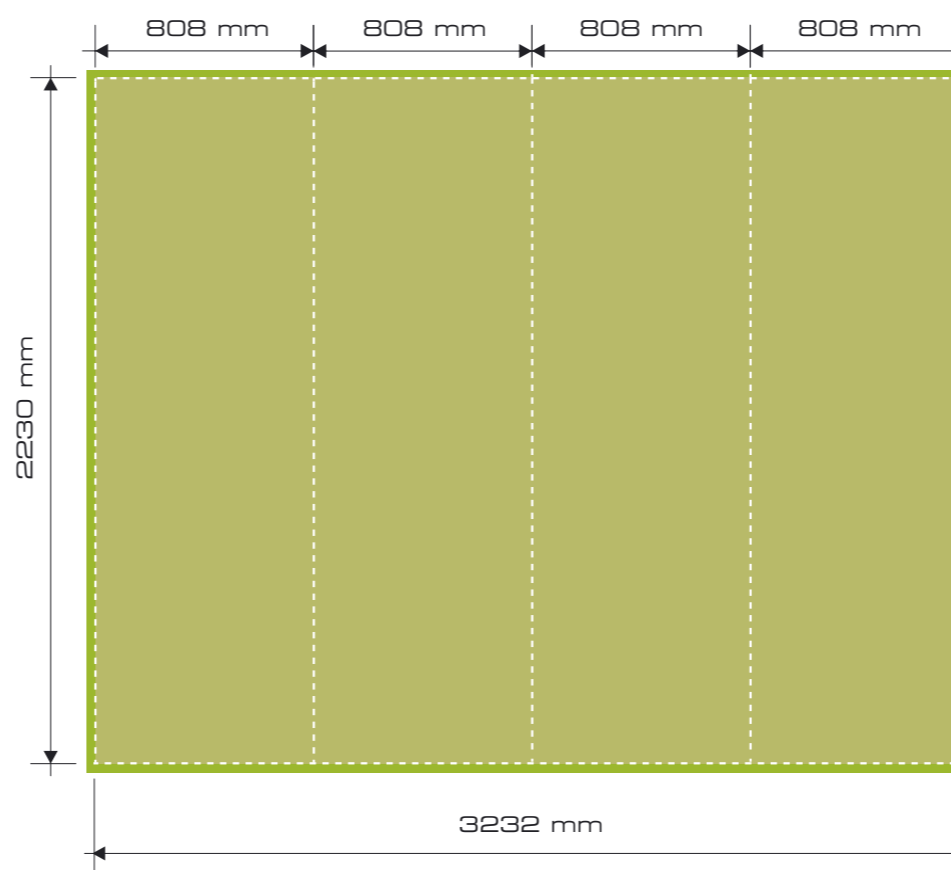

Mere panelov Pop-Up stene 2x3 Easy-Stand

sprednja stran

- Območje podlage
(+ 10 mm dodatka za porezavo)
- Sprednja vidna velikost grafike
- Meja panela
- stranska grafika (panel 1 in 4)

Mere panelov Pop-Up stene 3x3 Easy-Stand

sprednja stran

zadnja stran

- Območje podlage (+ 10 mm dodatka za porezavo)
- Sprednja vidna velikost grafike
- Meja panela
- stranska grafika (panel 1 in 5)

Mere panelov Pop-Up stene 3x3 Easy-Stand

sprednja stran

- Območje podlage (+ 10 mm dodatka za porezavo)
- Sprednja vidna velikost grafike
- Meja panela
- stranska grafika (panel 1 in 5)

Mere panelov Pop-Up stene 4x3 Easy-Stand

sprednja stran

zadnja stran

- Območje podlage (+ 10 mm dodatka za porezavo)
- Sprednja vidna velikost grafike
- Meja panela
- stranska grafika (panel 1 in 6)

Mere panelov Pop-Up stene 4x3 Easy-Stand

sprednja stran

- Območje podlage (+ 10 mm dodatka za porezavo)
- Sprednja vidna velikost grafike
- Meja panela
- stranska grafika (panel 1 in 6)

Mere panelov Pop-Up stene 5x3 Easy-Stand