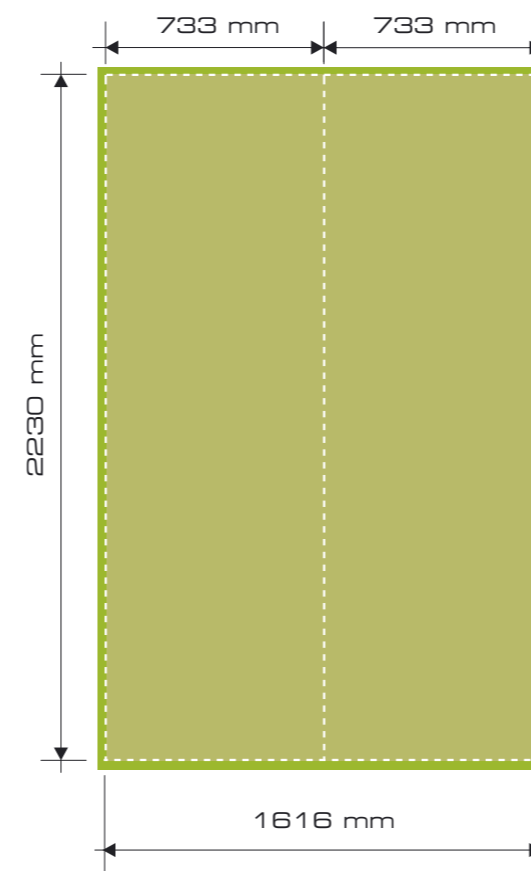

Mere panelov Pop-Up stene 1x3 Easy-Stand

sprednja stran

zadnja stran

- Območje podlage
(+ 10 mm dodatka za porezavo)
- Sprednja vidna velikost grafike
- Meja panela
- stranska grafika (panel 1 in 3)

Mere panelov Pop-Up stene 1x3 Easy-Stand

- Območje podlage
(+ 10 mm dodatka za porezavo)
- Sprednja vidna velikost grafike
- Meja panela
- stranska grafika (panel 1 in 3)

Mere panelov Pop-Up stene 2x3 Easy-Stand

sprednja stran

zadnja stran

- Območje podlage (+ 10 mm dodatka za porezavo)
- Sprednja vidna velikost grafike
- Meja panela
- stranska grafika (panel 1 in 4)

Mere panelov Pop-Up stene 2x3 Easy-Stand

sprednja stran

- Območje podlage
(+ 10 mm dodatka za porezavo)
- Sprednja vidna velikost grafike
- Meja panela
- stranska grafika (panel 1 in 4)

Mere panelov Pop-Up stene 3x3 Easy-Stand

Mere panelov Pop-Up stene 4x3 Easy-Stand

sprednja stran

- Območje podlage (+ 10 mm dodatka za porezavo)
- Sprednja vidna velikost grafike
- Meja panela
- stranska grafika (panel 1 in 6)

Mere panelov Pop-Up stene 5x3 Easy-Stand