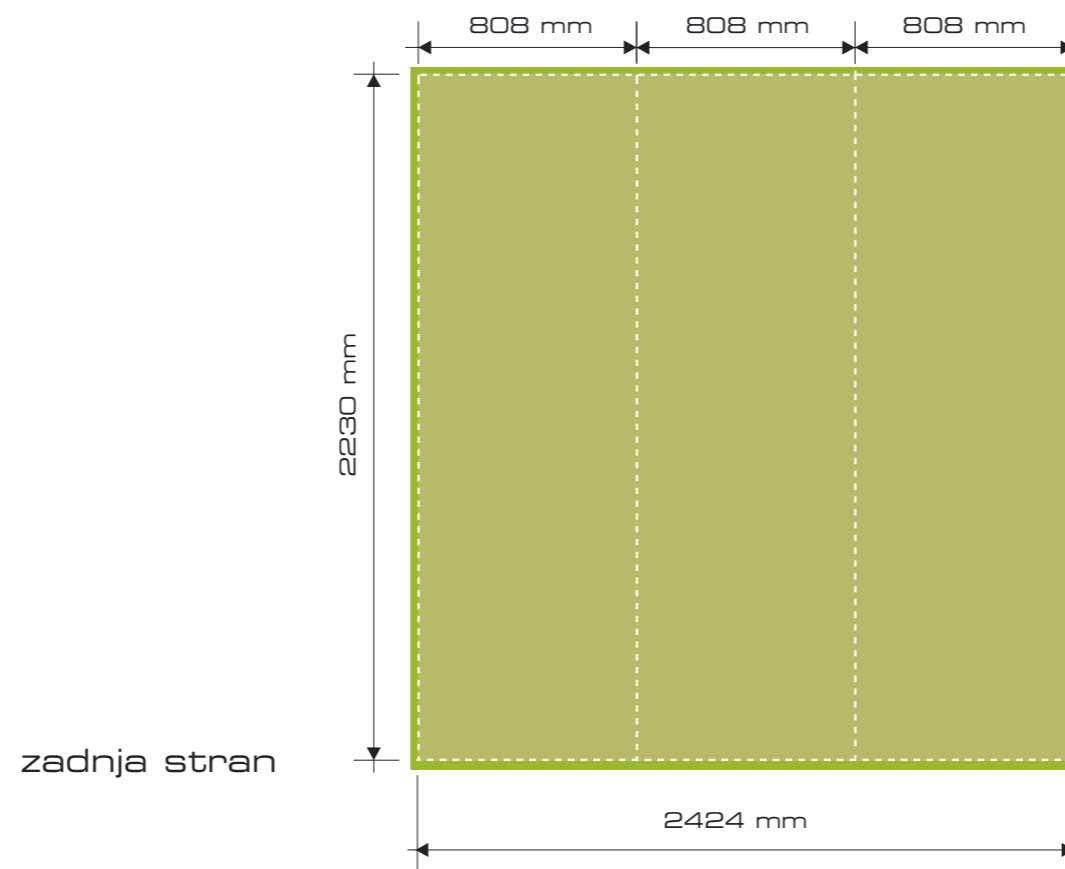

# Mere panelov Pop-Up stene 2x3 Easy-Stand

sprednja stran

zadnja stran

- Območje podlage (+ 10 mm dodatka za porezavo)
- Sprednja vidna velikost grafike
- Meja panela
- stranska grafika (panel 1 in 4)

# Mere panelov Pop-Up stene 2x3 Easy-Stand

sprednja stran

- Območje podlage  
(+ 10 mm dodatka za porezavo)
- Sprednja vidna velikost grafike
- Meja panela
- stranska grafika (panel 1 in 4)

# Mere panelov Pop-Up stene 4x3 Easy-Stand

sprednja stran

- Območje podlage (+ 10 mm dodatka za porezavo)
- Sprednja vidna velikost grafike
- Meja panela
- stranska grafika (panel 1 in 6)

# Mere panelov Pop-Up stene 5x3 Easy-Stand

- Območje podlage (+ 10 mm dodatka za porezavo)
- Sprednja vidna velikost grafike
- Meja panela
- stranska grafika (panel 1 in 7)