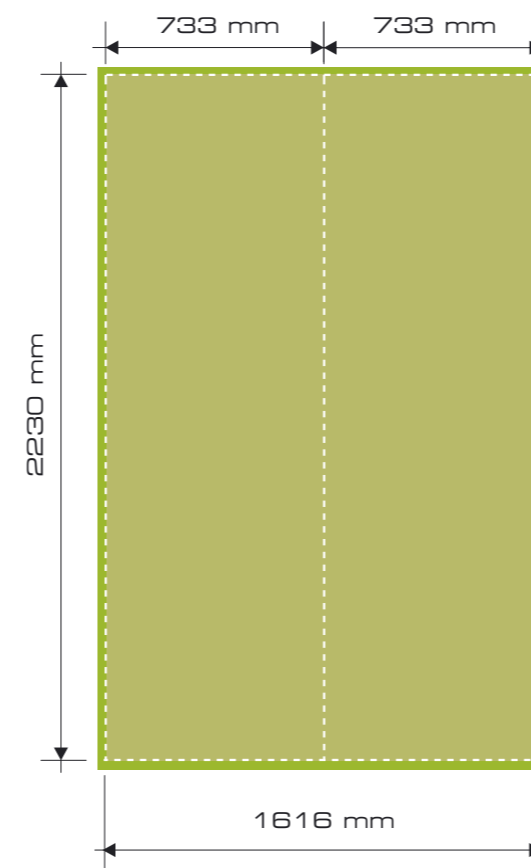

# Mere panelov Pop-Up stene 2x3 Easy-Stand

sprednja stran

zadnja stran

- Območje podlage (+ 10 mm dodatka za porezavo)
- Sprednja vidna velikost grafike
- Meja panela
- stranska grafika (panel 1 in 4)

# Mere panelov Pop-Up stene 2x3 Easy-Stand

sprednja stran

- Območje podlage  
(+ 10 mm dodatka za porezavo)
- Sprednja vidna velikost grafike
- Meja panela
- stranska grafika (panel 1 in 4)

# Mere panelov Pop-Up stene 4x3 Easy-Stand

sprednja stran

- Območje podlage (+ 10 mm dodatka za porezavo)
- Sprednja vidna velikost grafike
- Meja panela
- stranska grafika (panel 1 in 6)

# Mere panelov Pop-Up stene 5x3 Easy-Stand

- Območje podlage (+ 10 mm dodatka za porezavo)
- Sprednja vidna velikost grafike
- Meja panela
- stranska grafika (panel 1 in 7)