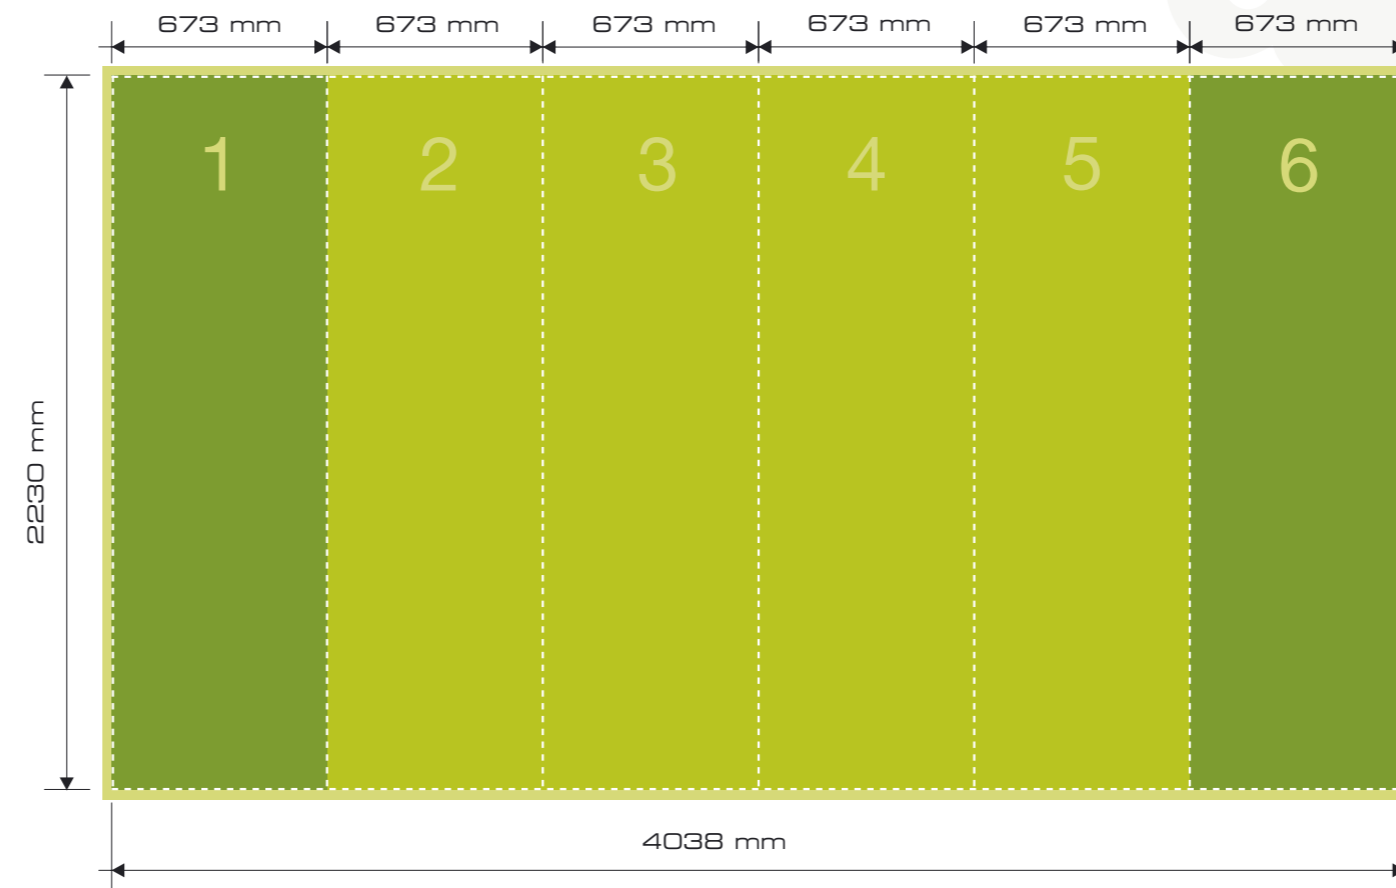

# Mere panelov Pop-Up stene 3x3 Easy-Stand

sprednja stran

- Območje podlage (+ 10 mm dodatka za porezavo)
- Sprednja vidna velikost grafike
- Meja panela
- stranska grafika (panel 1 in 5)

# Mere panelov Pop-Up stene 4x3 Easy-Stand

sprednja stran

zadnja stran

- Območje podlage (+ 10 mm dodatka za porezavo)
- Sprednja vidna velikost grafike
- Meja panela
- stranska grafika (panel 1 in 6)

# Mere panelov Pop-Up stene 4x3 Easy-Stand

sprednja stran

- Območje podlage (+ 10 mm dodatka za porezavo)
- Sprednja vidna velikost grafike
- Meja panela
- stranska grafika (panel 1 in 6)

# Mere panelov Pop-Up stene 5x3 Easy-Stand

- Območje podlage (+ 10 mm dodatka za porezavo)
- Sprednja vidna velikost grafike
- Meja panela
- stranska grafika (panel 1 in 7)