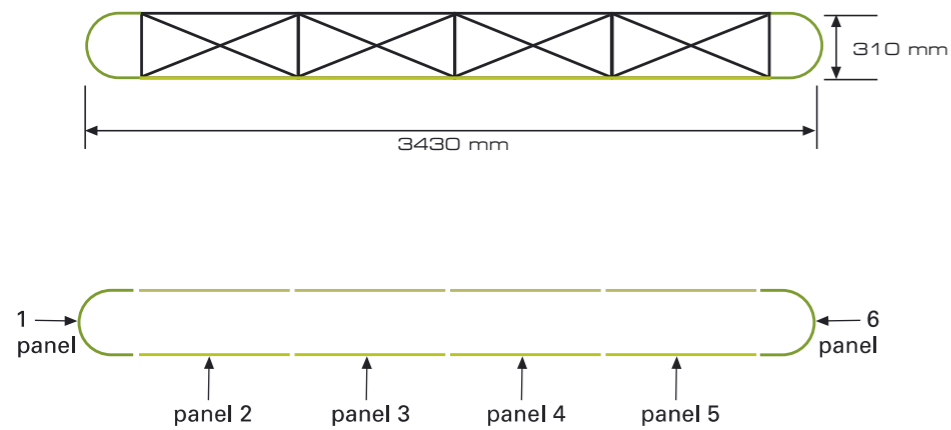

Mere panelov Pop-Up stene 2x3 Easy-Stand

sprednja stran

- Območje podlage
(+ 10 mm dodatka za porezavo)
- Sprednja vidna velikost grafike
- Meja panela
- stranska grafika (panel 1 in 4)

Mere panelov Pop-Up stene 3x3 Easy-Stand

sprednja stran

zadnja stran

- Območje podlage (+ 10 mm dodatka za porezavo)
- Sprednja vidna velikost grafike
- Meja panela
- stranska grafika (panel 1 in 5)

Mere panelov Pop-Up stene 3x3 Easy-Stand

sprednja stran

- Območje podlage (+ 10 mm dodatka za porezavo)
- Sprednja vidna velikost grafike
- Meja panela
- stranska grafika (panel 1 in 5)

Mere panelov Pop-Up stene 4x3 Easy-Stand

sprednja stran

zadnja stran

- Območje podlage (+ 10 mm dodatka za porezavo)
- Sprednja vidna velikost grafike
- Meja panela
- stranska grafika (panel 1 in 6)

Mere panelov Pop-Up stene 4x3 Easy-Stand

sprednja stran

- Območje podlage (+ 10 mm dodatka za porezavo)
- Sprednja vidna velikost grafike
- Meja panela
- stranska grafika (panel 1 in 6)

Mere panelov Pop-Up stene 5x3 Easy-Stand