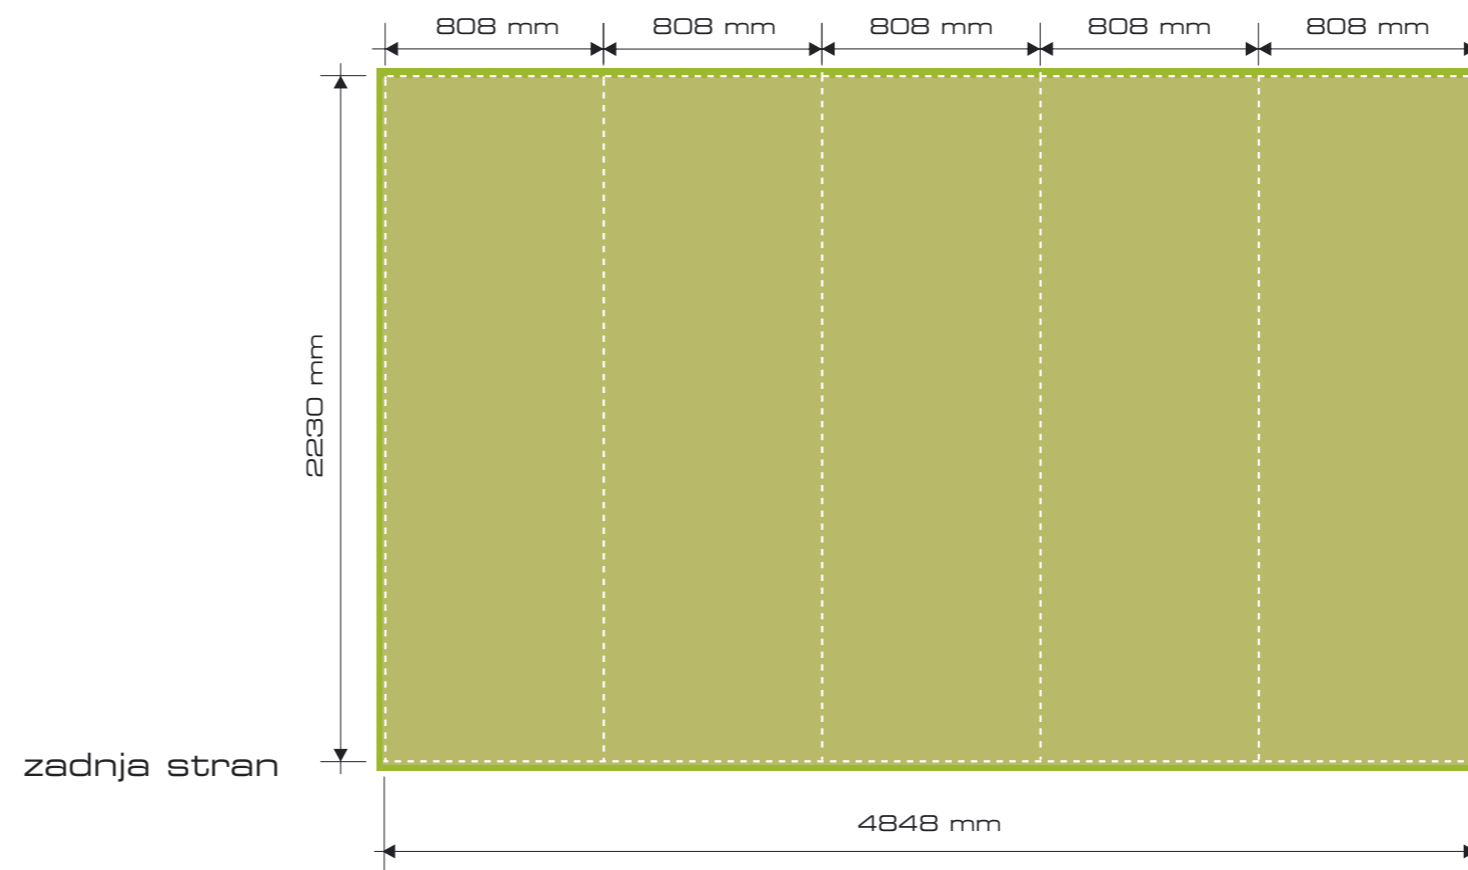

# Mere panelov Pop-Up stene 3x3 Easy-Stand

sprednja stran

- Območje podlage (+ 10 mm dodatka za porezavo)
- Sprednja vidna velikost grafike
- Meja panela
- stranska grafika (panel 1 in 5)

# Mere panelov Pop-Up stene 4x3 Easy-Stand

sprednja stran

zadnja stran

- Območje podlage (+ 10 mm dodatka za porezavo)
- Sprednja vidna velikost grafike
- Meja panela
- stranska grafika (panel 1 in 6)

# Mere panelov Pop-Up stene 4x3 Easy-Stand

sprednja stran

- Območje podlage (+ 10 mm dodatka za porezavo)
- Sprednja vidna velikost grafike
- Meja panela
- stranska grafika (panel 1 in 6)

# Mere panelov Pop-Up stene 5x3 Easy-Stand

- Območje podlage (+ 10 mm dodatka za porezavo)
- Sprednja vidna velikost grafike
- Meja panela
- stranska grafika (panel 1 in 7)