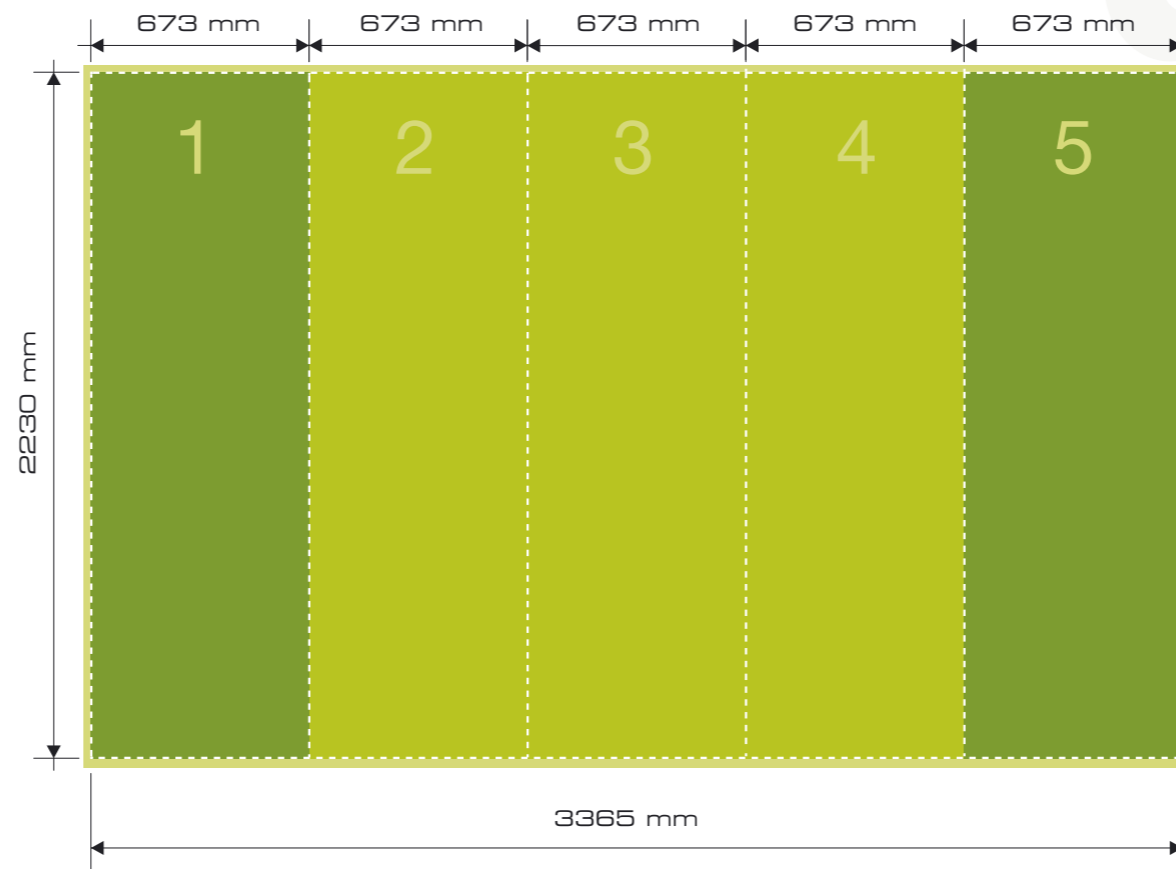

# Mere panelov Pop-Up stene 2x3 Easy-Stand

sprednja stran

- Območje podlage  
(+ 10 mm dodatka za porezavo)
- Sprednja vidna velikost grafike
- Meja panela
- stranska grafika (panel 1 in 4)

# Mere panelov Pop-Up stene 3x3 Easy-Stand

sprednja stran

zadnja stran

- Območje podlage (+ 10 mm dodatka za porezavo)
- Sprednja vidna velikost grafike
- Meja panela
- stranska grafika (panel 1 in 5)

# Mere panelov Pop-Up stene 4x3 Easy-Stand

sprednja stran

- Območje podlage (+ 10 mm dodatka za porezavo)
- Sprednja vidna velikost grafike
- Meja panela
- stranska grafika (panel 1 in 6)

# Mere panelov Pop-Up stene 5x3 Easy-Stand

- Območje podlage (+ 10 mm dodatka za porezavo)
- Sprednja vidna velikost grafike
- Meja panela
- stranska grafika (panel 1 in 7)