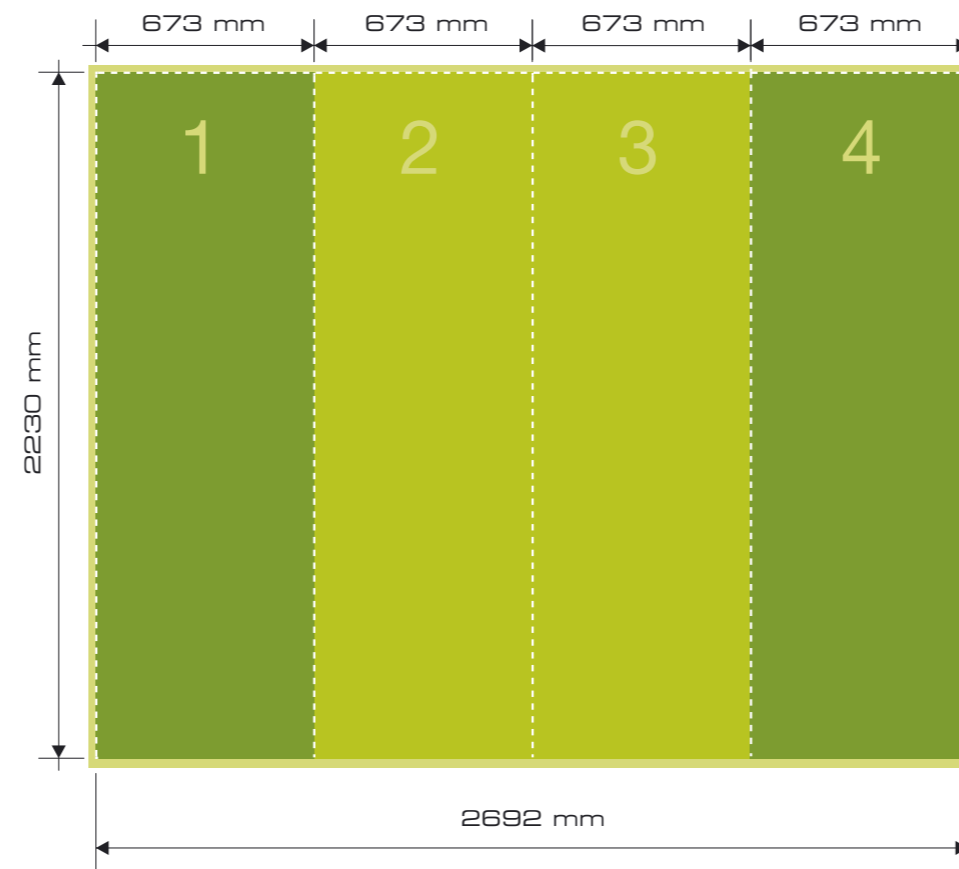

Mere panelov Pop-Up stene 1x3 Easy-Stand

sprednja stran

zadnja stran

- Območje podlage
(+ 10 mm dodatka za porezavo)
- Sprednja vidna velikost grafike
- Meja panela
- stranska grafika (panel 1 in 3)

Mere panelov Pop-Up stene 1x3 Easy-Stand

- Območje podlage
(+ 10 mm dodatka za porezavo)
- Sprednja vidna velikost grafike
- Meja panela
- stranska grafika (panel 1 in 3)

Mere panelov Pop-Up stene 2x3 Easy-Stand

sprednja stran

zadnja stran

- Območje podlage (+ 10 mm dodatka za porezavo)
- Sprednja vidna velikost grafike
- Meja panela
- stranska grafika (panel 1 in 4)

Mere panelov Pop-Up stene 2x3 Easy-Stand

sprednja stran

- Območje podlage
(+ 10 mm dodatka za porezavo)
- Sprednja vidna velikost grafike
- Meja panela
- stranska grafika (panel 1 in 4)

Mere panelov Pop-Up stene 3x3 Easy-Stand

Mere panelov Pop-Up stene 4x3 Easy-Stand

sprednja stran

- Območje podlage (+ 10 mm dodatka za porezavo)
- Sprednja vidna velikost grafike
- Meja panela
- stranska grafika (panel 1 in 6)

Mere panelov Pop-Up stene 5x3 Easy-Stand