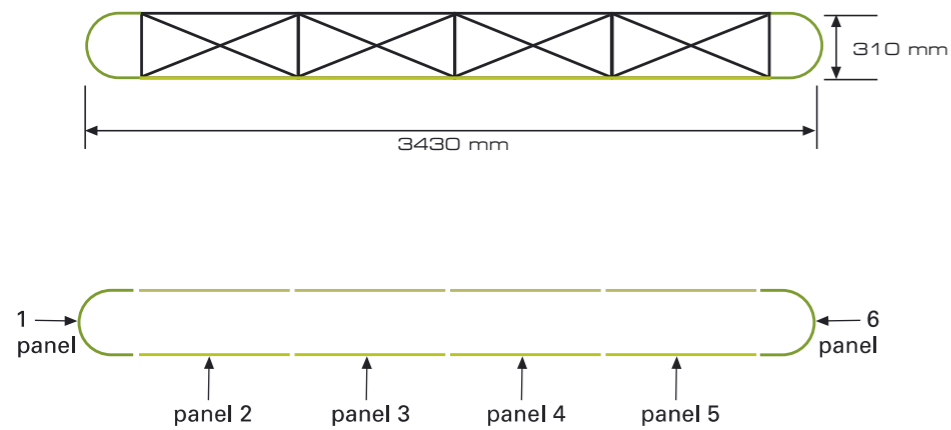

# Mere panelov Pop-Up stene 3x3 Easy-Stand

sprednja stran

- Območje podlage (+ 10 mm dodatka za porezavo)
- Sprednja vidna velikost grafike
- Meja panela
- stranska grafika (panel 1 in 5)

# Mere panelov Pop-Up stene 4x3 Easy-Stand

sprednja stran

zadnja stran

- Območje podlage (+ 10 mm dodatka za porezavo)
- Sprednja vidna velikost grafike
- Meja panela
- stranska grafika (panel 1 in 6)

# Mere panelov Pop-Up stene 4x3 Easy-Stand

sprednja stran

- Območje podlage (+ 10 mm dodatka za porezavo)
- Sprednja vidna velikost grafike
- Meja panela
- stranska grafika (panel 1 in 6)

# Mere panelov Pop-Up stene 5x3 Easy-Stand

- Območje podlage (+ 10 mm dodatka za porezavo)
- Sprednja vidna velikost grafike
- Meja panela
- stranska grafika (panel 1 in 7)