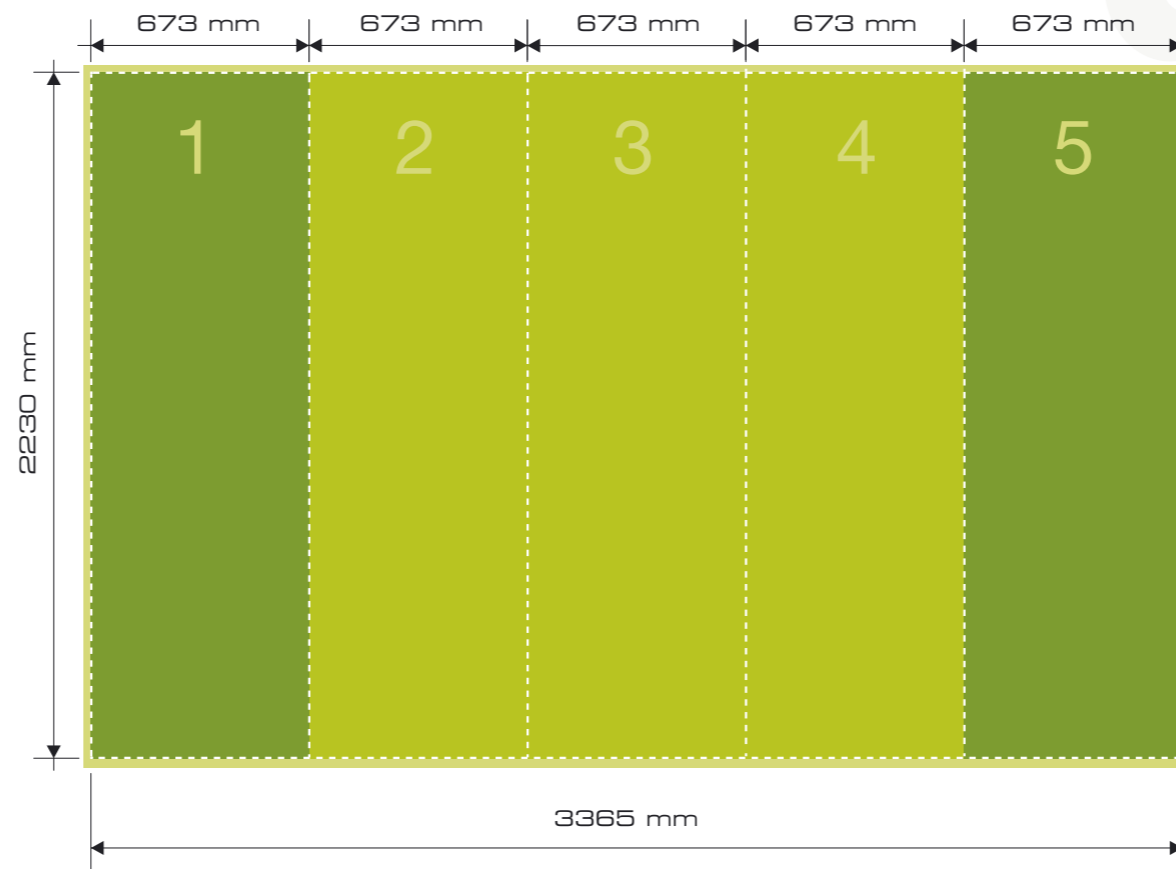

- Območje podlage
(+ 10 mm dodatka za porezavo)
- Sprednja vidna velikost grafike
- Meja panela
- stranska grafika (panel 1 in 3)

Mere panelov Pop-Up stene 2x3 Easy-Stand

sprednja stran

zadnja stran

- Območje podlage (+ 10 mm dodatka za porezavo)
- Sprednja vidna velikost grafike
- Meja panela
- stranska grafika (panel 1 in 4)

Mere panelov Pop-Up stene 2x3 Easy-Stand

sprednja stran

- Območje podlage
(+ 10 mm dodatka za porezavo)
- Sprednja vidna velikost grafike
- Meja panela
- stranska grafika (panel 1 in 4)

Mere panelov Pop-Up stene 3x3 Easy-Stand

- Območje podlage (+ 10 mm dodatka za porezavo)
- Sprednja vidna velikost grafike
- Meja panela
- stranska grafika (panel 1 in 5)

Mere panelov Pop-Up stene 4x3 Easy-Stand

sprednja stran

zadnja stran

- Območje podlage (+ 10 mm dodatka za porezavo)
- Sprednja vidna velikost grafike
- Meja panela
- stranska grafika (panel 1 in 6)

Mere panelov Pop-Up stene 4x3 Easy-Stand

sprednja stran

- Območje podlage (+ 10 mm dodatka za porezavo)
- Sprednja vidna velikost grafike
- Meja panela
- stranska grafika (panel 1 in 6)

Mere panelov Pop-Up stene 5x3 Easy-Stand