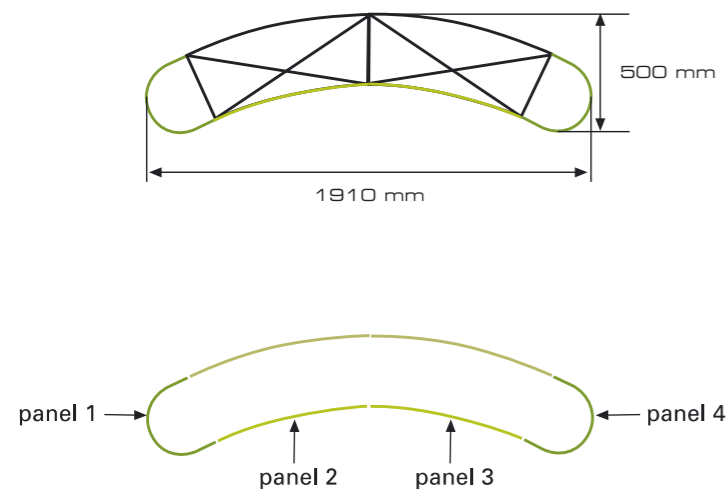

# Mere panelov Pop-Up stene 1x3 Easy-Stand

sprednja stran

zadnja stran

- Območje podlage  
(+ 10 mm dodatka za porezavo)
- Sprednja vidna velikost grafike
- Meja panela
- stranska grafika (panel 1 in 3)

# Mere panelov Pop-Up stene 1x3 Easy-Stand

- Območje podlage (+ 10 mm dodatka za porezavo)
- Sprednja vidna velikost grafike
- Meja panela
- stranska grafika (panel 1 in 3)

# Mere panelov Pop-Up stene 2x3 Easy-Stand

sprednja stran

zadnja stran

- Območje podlage (+ 10 mm dodatka za porezavo)
- Sprednja vidna velikost grafike
- Meja panela
- stranska grafika (panel 1 in 4)

# Mere panelov Pop-Up stene 5x3 Easy-Stand

- Območje podlage (+ 10 mm dodatka za porezavo)
- Sprednja vidna velikost grafike
- Meja panela
- stranska grafika (panel 1 in 7)