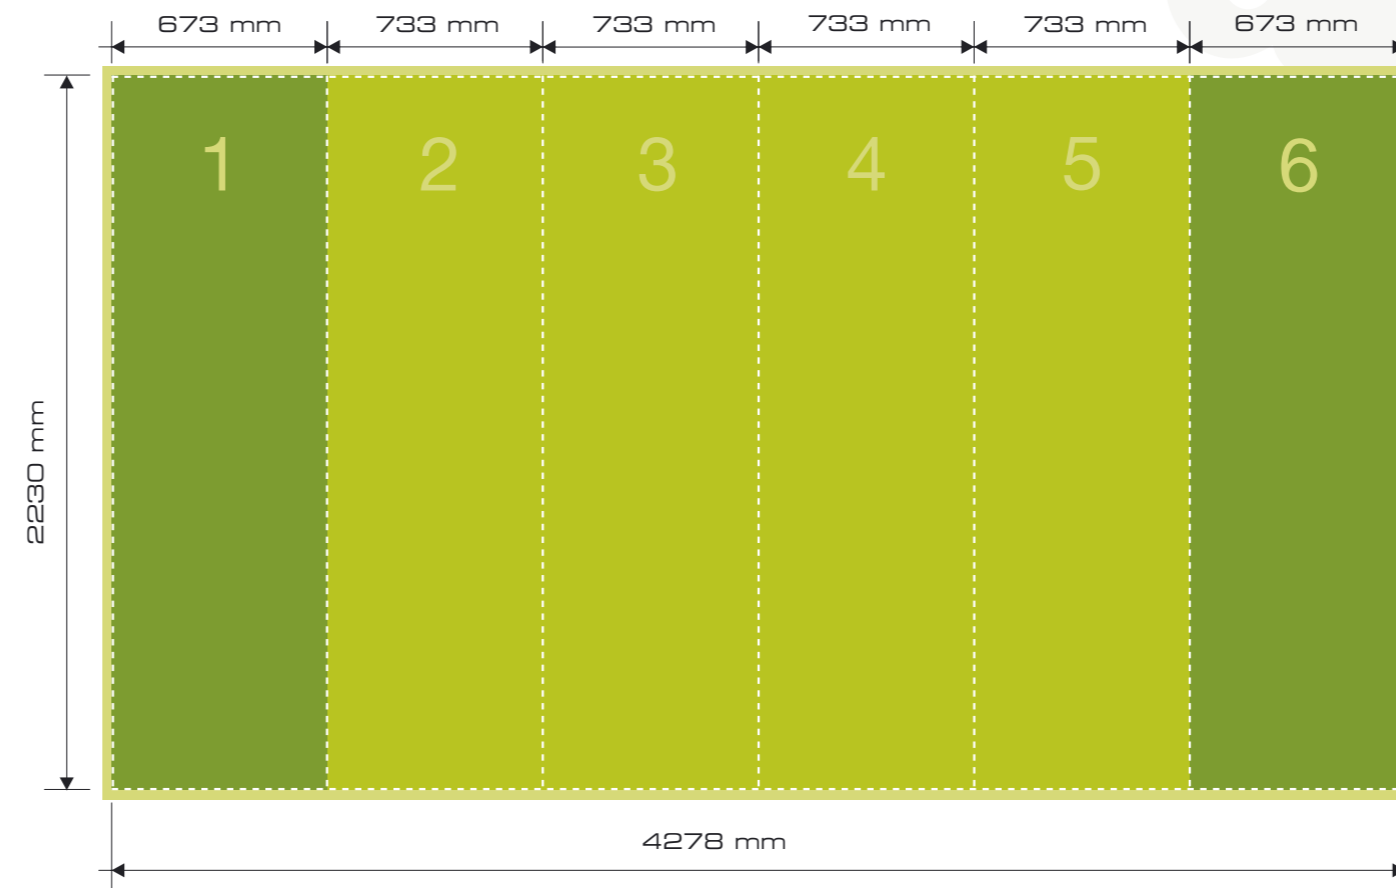

Mere panelov Pop-Up stene 2x3 Easy-Stand

sprednja stran

- Območje podlage
(+ 10 mm dodatka za porezavo)
- Sprednja vidna velikost grafike
- Meja panela
- stranska grafika (panel 1 in 4)

Mere panelov Pop-Up stene 3x3 Easy-Stand

sprednja stran

zadnja stran

- Območje podlage (+ 10 mm dodatka za porezavo)
- Sprednja vidna velikost grafike
- Meja panela
- stranska grafika (panel 1 in 5)

Mere panelov Pop-Up stene 3x3 Easy-Stand

sprednja stran

- Območje podlage (+ 10 mm dodatka za porezavo)
- Sprednja vidna velikost grafike
- Meja panela
- stranska grafika (panel 1 in 5)

Mere panelov Pop-Up stene 4x3 Easy-Stand

sprednja stran

zadnja stran

- Območje podlage (+ 10 mm dodatka za porezavo)
- Sprednja vidna velikost grafike
- Meja panela
- stranska grafika (panel 1 in 6)

Mere panelov Pop-Up stene 4x3 Easy-Stand

sprednja stran

- Območje podlage (+ 10 mm dodatka za porezavo)
- Sprednja vidna velikost grafike
- Meja panela
- stranska grafika (panel 1 in 6)

Mere panelov Pop-Up stene 5x3 Easy-Stand