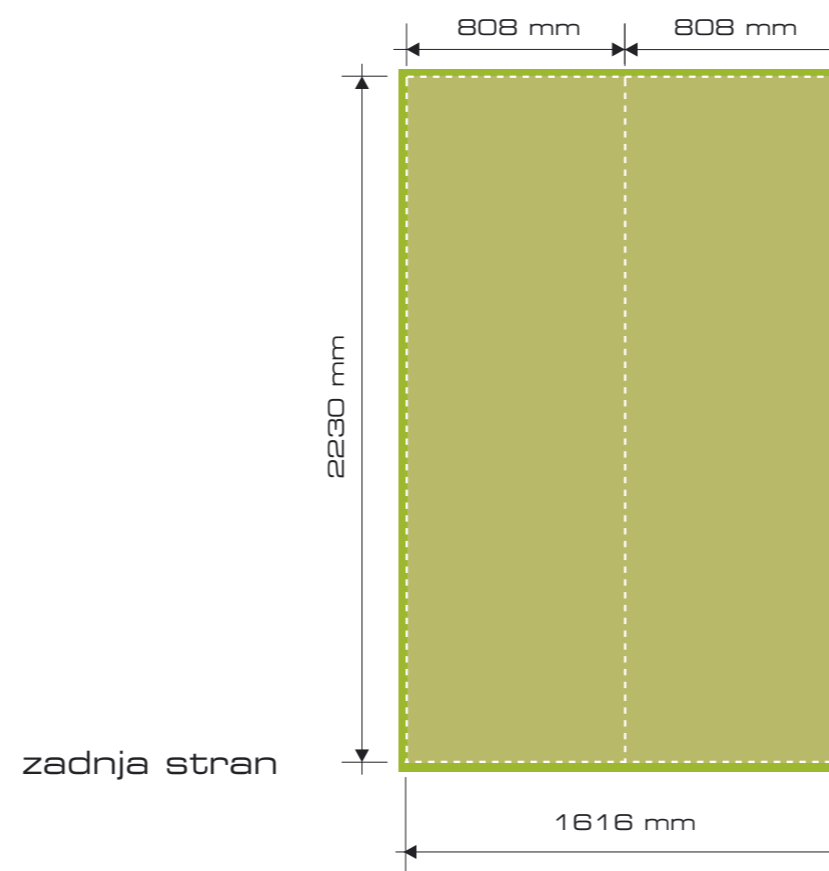

# Mere panelov Pop-Up stene 1x3 Easy-Stand

- Območje podlage (+ 10 mm dodatka za porezavo)
- Sprednja vidna velikost grafike
- Meja panela
- stranska grafika (panel 1 in 3)

# Mere panelov Pop-Up stene 2x3 Easy-Stand

sprednja stran

zadnja stran

- Območje podlage (+ 10 mm dodatka za porezavo)
- Sprednja vidna velikost grafike
- Meja panela
- stranska grafika (panel 1 in 4)

# Mere panelov Pop-Up stene 4x3 Easy-Stand

sprednja stran

- Območje podlage (+ 10 mm dodatka za porezavo)
- Sprednja vidna velikost grafike
- Meja panela
- stranska grafika (panel 1 in 6)

# Mere panelov Pop-Up stene 5x3 Easy-Stand

- Območje podlage (+ 10 mm dodatka za porezavo)
- Sprednja vidna velikost grafike
- Meja panela
- stranska grafika (panel 1 in 7)