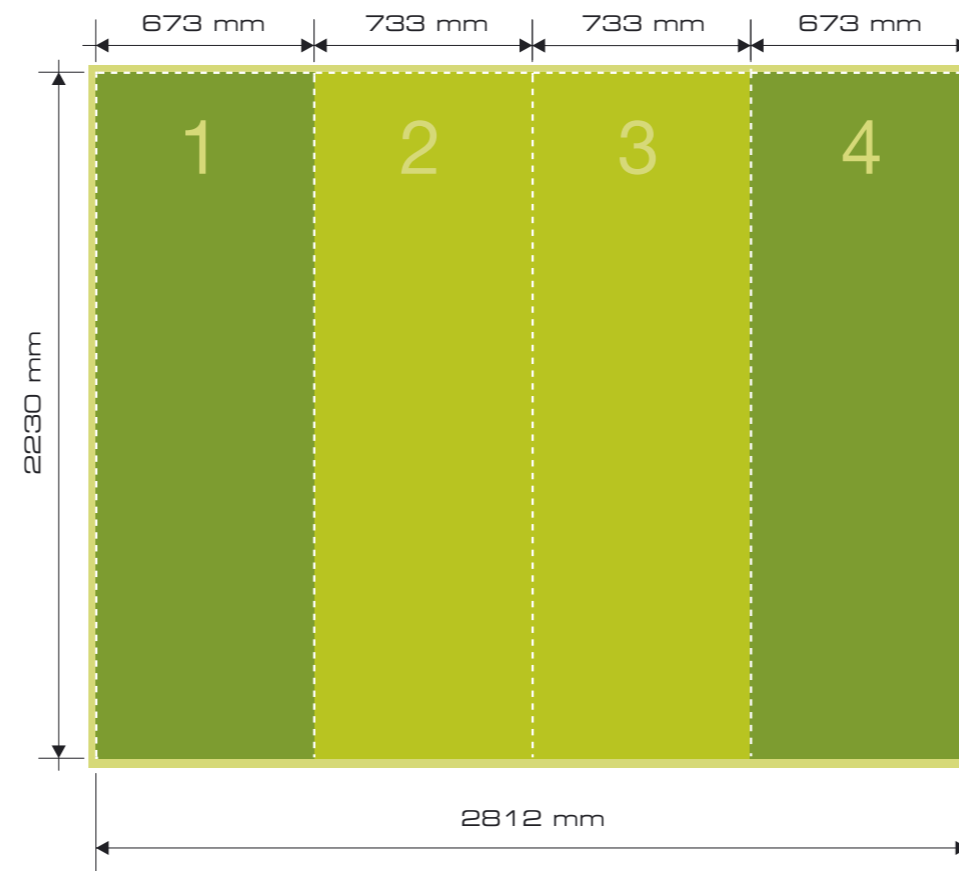

Mere panelov Pop-Up stene 1x3 Easy-Stand

sprednja stran

zadnja stran

- Območje podlage
(+ 10 mm dodatka za porezavo)
- Sprednja vidna velikost grafike
- Meja panela
- stranska grafika (panel 1 in 3)

Mere panelov Pop-Up stene 1x3 Easy-Stand

- Območje podlage
(+ 10 mm dodatka za porezavo)
- Sprednja vidna velikost grafike
- Meja panela
- stranska grafika (panel 1 in 3)

Mere panelov Pop-Up stene 2x3 Easy-Stand

sprednja stran

zadnja stran

- Območje podlage (+ 10 mm dodatka za porezavo)
- Sprednja vidna velikost grafike
- Meja panela
- stranska grafika (panel 1 in 4)

Mere panelov Pop-Up stene 2x3 Easy-Stand

sprednja stran

- Območje podlage
(+ 10 mm dodatka za porezavo)
- Sprednja vidna velikost grafike
- Meja panela
- stranska grafika (panel 1 in 4)

Mere panelov Pop-Up stene 3x3 Easy-Stand

Mere panelov Pop-Up stene 4x3 Easy-Stand

sprednja stran

- Območje podlage (+ 10 mm dodatka za porezavo)
- Sprednja vidna velikost grafike
- Meja panela
- stranska grafika (panel 1 in 6)

Mere panelov Pop-Up stene 5x3 Easy-Stand