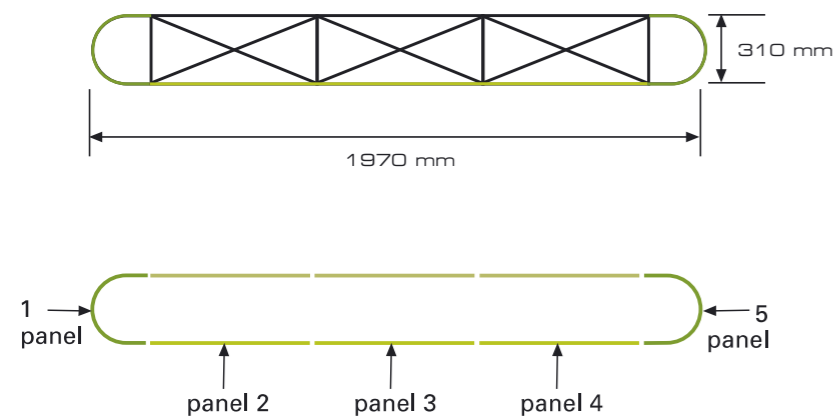

# Mere panelov Pop-Up stene 2x3 Easy-Stand

sprednja stran

- Območje podlage  
(+ 10 mm dodatka za porezavo)
- Sprednja vidna velikost grafike
- Meja panela
- stranska grafika (panel 1 in 4)

# Mere panelov Pop-Up stene 3x3 Easy-Stand

sprednja stran

zadnja stran

- Območje podlage (+ 10 mm dodatka za porezavo)
- Sprednja vidna velikost grafike
- Meja panela
- stranska grafika (panel 1 in 5)

# Mere panelov Pop-Up stene 3x3 Easy-Stand

sprednja stran

- Območje podlage (+ 10 mm dodatka za porezavo)
- Sprednja vidna velikost grafike
- Meja panela
- stranska grafika (panel 1 in 5)

# Mere panelov Pop-Up stene 4x3 Easy-Stand

sprednja stran

zadnja stran

- Območje podlage (+ 10 mm dodatka za porezavo)
- Sprednja vidna velikost grafike
- Meja panela
- stranska grafika (panel 1 in 6)