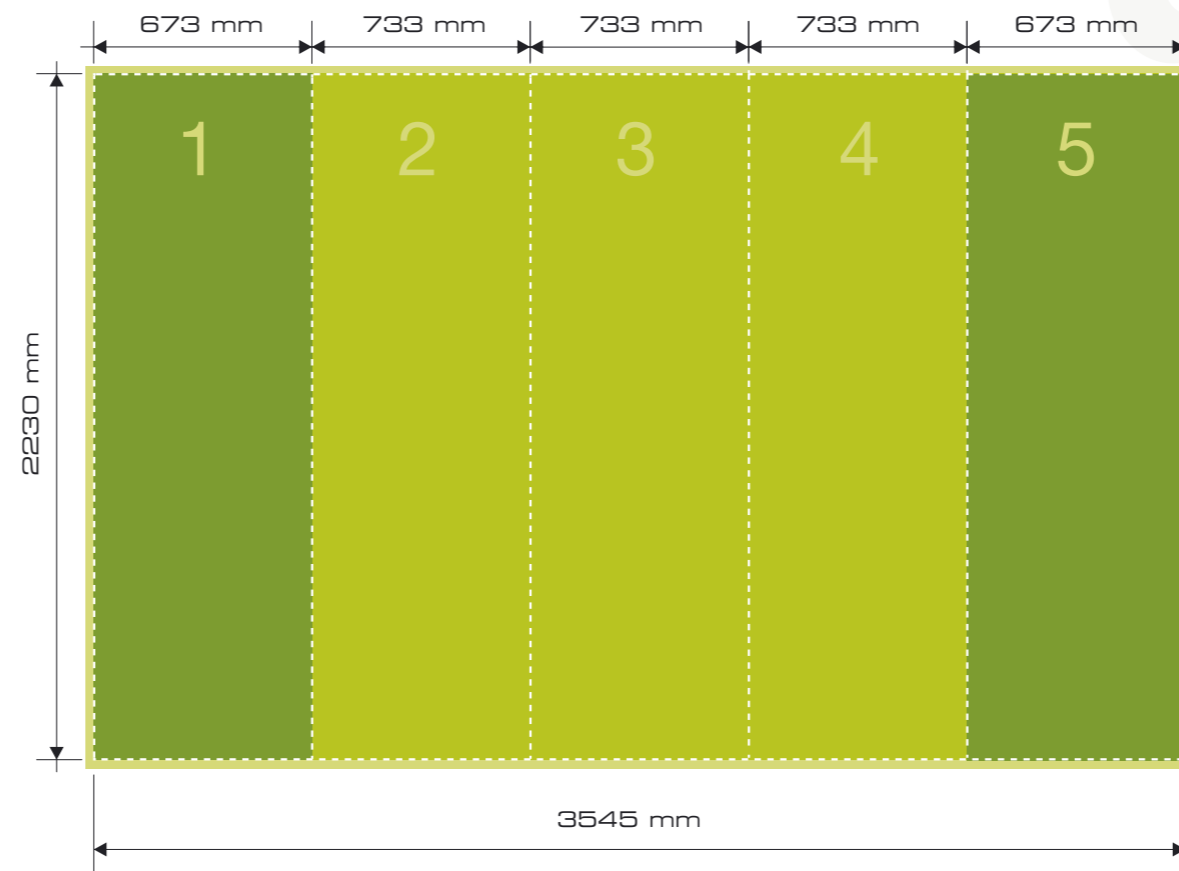

# Mere panelov Pop-Up stene 3x3 Easy-Stand

sprednja stran

zadnja stran

- Območje podlage (+ 10 mm dodatka za porezavo)
- Sprednja vidna velikost grafike
- Meja panela
- stranska grafika (panel 1 in 5)

# Mere panelov Pop-Up stene 3x3 Easy-Stand

sprednja stran

- Območje podlage (+ 10 mm dodatka za porezavo)
- Sprednja vidna velikost grafike
- Meja panela
- stranska grafika (panel 1 in 5)

# Mere panelov Pop-Up stene 4x3 Easy-Stand

sprednja stran

zadnja stran

- Območje podlage (+ 10 mm dodatka za porezavo)
- Sprednja vidna velikost grafike
- Meja panela
- stranska grafika (panel 1 in 6)

# Mere panelov Pop-Up stene 5x3 Easy-Stand

- Območje podlage (+ 10 mm dodatka za porezavo)
- Sprednja vidna velikost grafike
- Meja panela
- stranska grafika (panel 1 in 7)