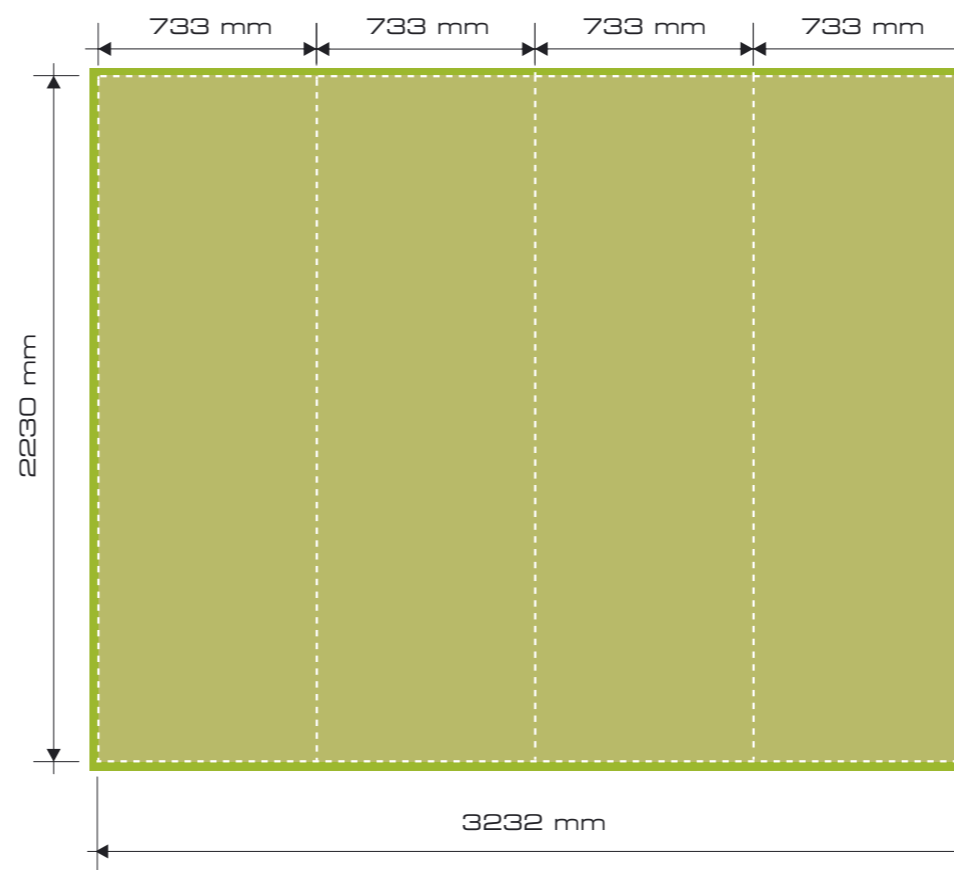

Mere panelov Pop-Up stene 2x3 Easy-Stand

sprednja stran

- Območje podlage
(+ 10 mm dodatka za porezavo)
- Sprednja vidna velikost grafike
- Meja panela
- stranska grafika (panel 1 in 4)

Mere panelov Pop-Up stene 3x3 Easy-Stand

sprednja stran

zadnja stran

- Območje podlage (+ 10 mm dodatka za porezavo)
- Sprednja vidna velikost grafike
- Meja panela
- stranska grafika (panel 1 in 5)

Mere panelov Pop-Up stene 3x3 Easy-Stand

sprednja stran

- Območje podlage (+ 10 mm dodatka za porezavo)
- Sprednja vidna velikost grafike
- Meja panela
- stranska grafika (panel 1 in 5)

Mere panelov Pop-Up stene 4x3 Easy-Stand

sprednja stran

zadnja stran

- Območje podlage (+ 10 mm dodatka za porezavo)
- Sprednja vidna velikost grafike
- Meja panela
- stranska grafika (panel 1 in 6)

Mere panelov Pop-Up stene 4x3 Easy-Stand

sprednja stran

- Območje podlage (+ 10 mm dodatka za porezavo)
- Sprednja vidna velikost grafike
- Meja panela
- stranska grafika (panel 1 in 6)

Mere panelov Pop-Up stene 5x3 Easy-Stand