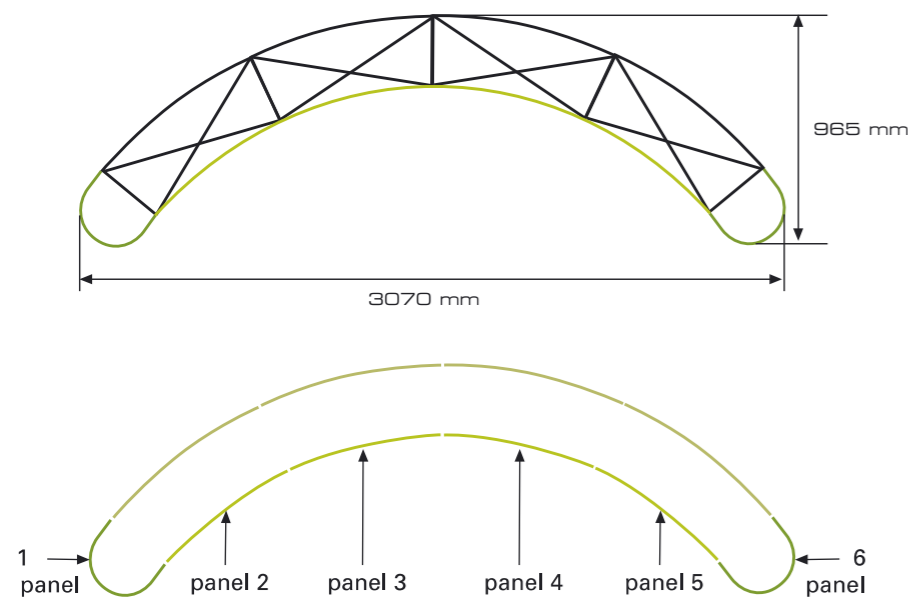

# Mere panelov Pop-Up stene 3x3 Easy-Stand

sprednja stran

- Območje podlage (+ 10 mm dodatka za porezavo)
- Sprednja vidna velikost grafike
- Meja panela
- stranska grafika (panel 1 in 5)

# Mere panelov Pop-Up stene 4x3 Easy-Stand

sprednja stran

zadnja stran

- Območje podlage (+ 10 mm dodatka za porezavo)
- Sprednja vidna velikost grafike
- Meja panela
- stranska grafika (panel 1 in 6)

# Mere panelov Pop-Up stene 4x3 Easy-Stand

sprednja stran

- Območje podlage (+ 10 mm dodatka za porezavo)
- Sprednja vidna velikost grafike
- Meja panela
- stranska grafika (panel 1 in 6)

# Mere panelov Pop-Up stene 5x3 Easy-Stand

- Območje podlage (+ 10 mm dodatka za porezavo)
- Sprednja vidna velikost grafike
- Meja panela
- stranska grafika (panel 1 in 7)