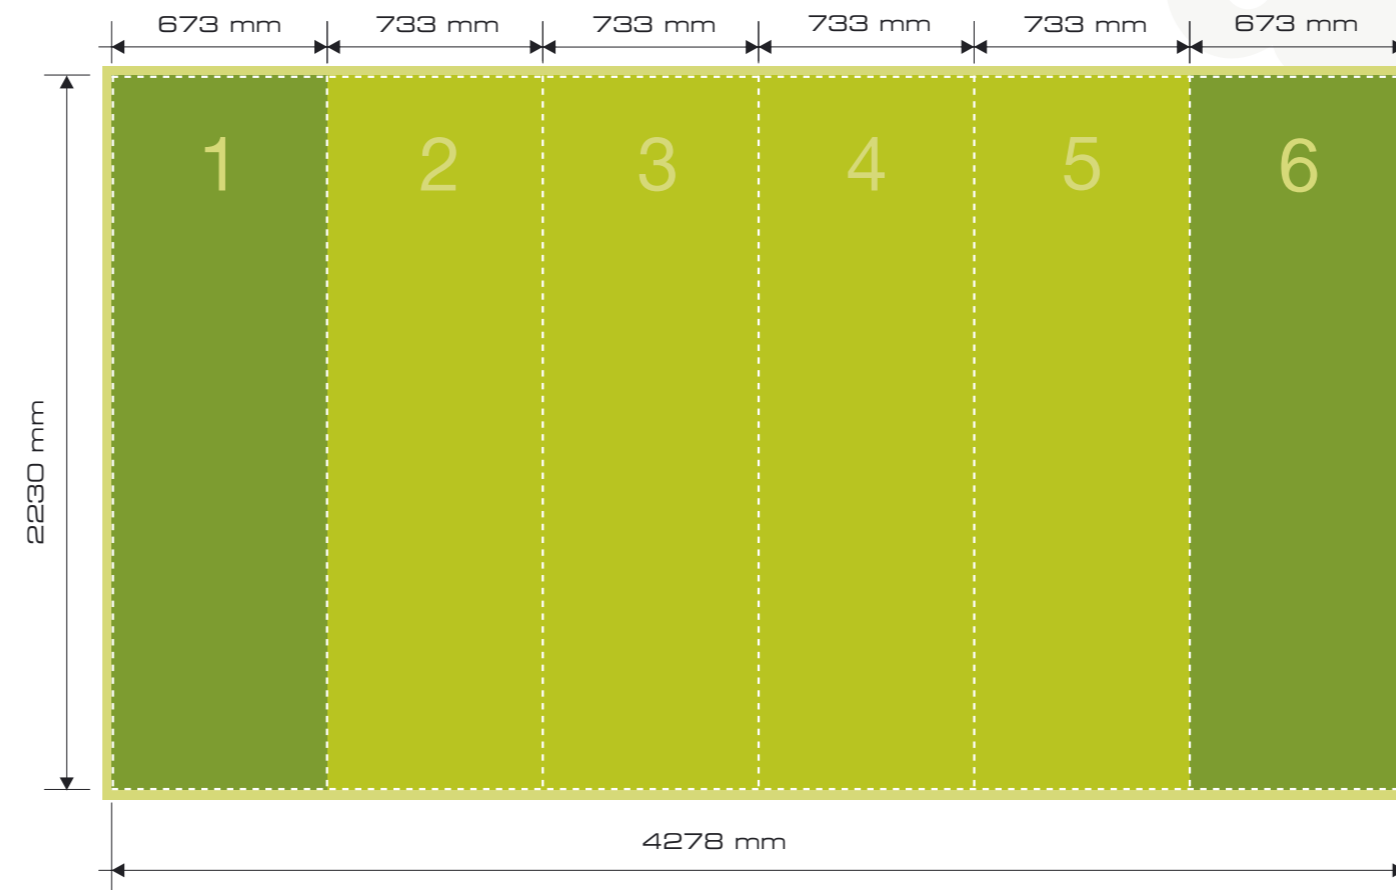

# Mere panelov Pop-Up stene 3x3 Easy-Stand

sprednja stran

- Območje podlage (+ 10 mm dodatka za porezavo)
- Sprednja vidna velikost grafike
- Meja panela
- stranska grafika (panel 1 in 5)

# Mere panelov Pop-Up stene 4x3 Easy-Stand

sprednja stran

zadnja stran

- Območje podlage (+ 10 mm dodatka za porezavo)
- Sprednja vidna velikost grafike
- Meja panela
- stranska grafika (panel 1 in 6)

# Mere panelov Pop-Up stene 4x3 Easy-Stand

sprednja stran

- Območje podlage (+ 10 mm dodatka za porezavo)
- Sprednja vidna velikost grafike
- Meja panela
- stranska grafika (panel 1 in 6)

# Mere panelov Pop-Up stene 5x3 Easy-Stand

- Območje podlage (+ 10 mm dodatka za porezavo)
- Sprednja vidna velikost grafike
- Meja panela
- stranska grafika (panel 1 in 7)