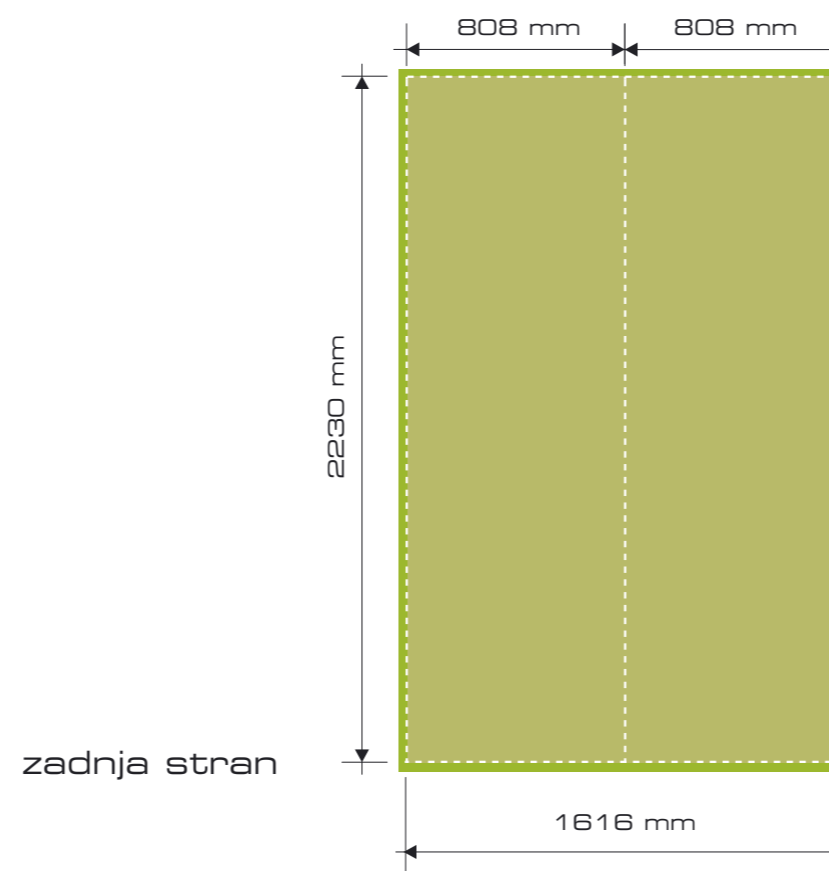

Mere panelov Pop-Up stene 1x3 Easy-Stand

sprednja stran

zadnja stran

- Območje podlage
(+ 10 mm dodatka za porezavo)
- Sprednja vidna velikost grafike
- Meja panela
- stranska grafika (panel 1 in 3)

Mere panelov Pop-Up stene 1x3 Easy-Stand

- Območje podlage
(+ 10 mm dodatka za porezavo)
- Sprednja vidna velikost grafike
- Meja panela
- stranska grafika (panel 1 in 3)

Mere panelov Pop-Up stene 2x3 Easy-Stand

sprednja stran

zadnja stran

- Območje podlage (+ 10 mm dodatka za porezavo)
- Sprednja vidna velikost grafike
- Meja panela
- stranska grafika (panel 1 in 4)

Mere panelov Pop-Up stene 2x3 Easy-Stand

sprednja stran

- Območje podlage
(+ 10 mm dodatka za porezavo)
- Sprednja vidna velikost grafike
- Meja panela
- stranska grafika (panel 1 in 4)

Mere panelov Pop-Up stene 3x3 Easy-Stand

Mere panelov Pop-Up stene 4x3 Easy-Stand

sprednja stran

- Območje podlage (+ 10 mm dodatka za porezavo)
- Sprednja vidna velikost grafike
- Meja panela
- stranska grafika (panel 1 in 6)

Mere panelov Pop-Up stene 5x3 Easy-Stand