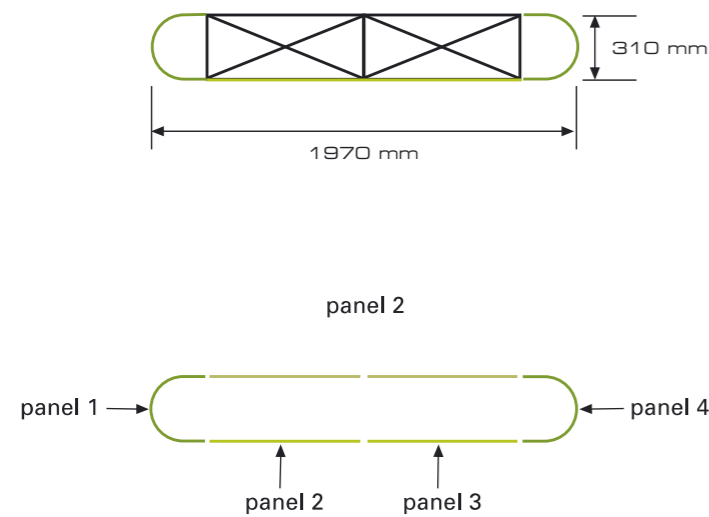

Mere panelov Pop-Up stene 1x3 Easy-Stand

sprednja stran

zadnja stran

- Območje podlage
(+ 10 mm dodatka za porezavo)
- Sprednja vidna velikost grafike
- Meja panela
- stranska grafika (panel 1 in 3)

Mere panelov Pop-Up stene 1x3 Easy-Stand

- Območje podlage
(+ 10 mm dodatka za porezavo)
- Sprednja vidna velikost grafike
- Meja panela
- stranska grafika (panel 1 in 3)

Mere panelov Pop-Up stene 2x3 Easy-Stand

sprednja stran

zadnja stran

- Območje podlage (+ 10 mm dodatka za porezavo)
- Sprednja vidna velikost grafike
- Meja panela
- stranska grafika (panel 1 in 4)

Mere panelov Pop-Up stene 2x3 Easy-Stand

sprednja stran

- Območje podlage
(+ 10 mm dodatka za porezavo)
- Sprednja vidna velikost grafike
- Meja panela
- stranska grafika (panel 1 in 4)

Mere panelov Pop-Up stene 3x3 Easy-Stand

Mere panelov Pop-Up stene 4x3 Easy-Stand

sprednja stran

- Območje podlage (+ 10 mm dodatka za porezavo)
- Sprednja vidna velikost grafike
- Meja panela
- stranska grafika (panel 1 in 6)

Mere panelov Pop-Up stene 5x3 Easy-Stand