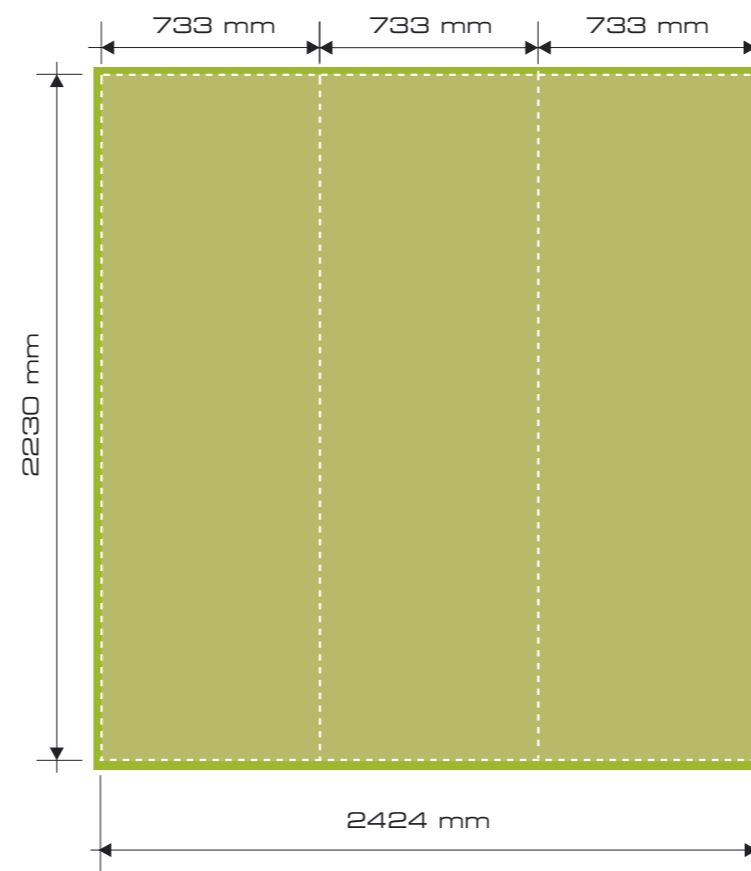

# Mere panelov Pop-Up stene 3x3 Easy-Stand

sprednja stran

zadnja stran

- Območje podlage (+ 10 mm dodatka za porezavo)
- Sprednja vidna velikost grafike
- Meja panela
- stranska grafika (panel 1 in 5)

# Mere panelov Pop-Up stene 3x3 Easy-Stand

sprednja stran

- Območje podlage (+ 10 mm dodatka za porezavo)
- Sprednja vidna velikost grafike
- Meja panela
- stranska grafika (panel 1 in 5)

# Mere panelov Pop-Up stene 4x3 Easy-Stand

sprednja stran

- Območje podlage (+ 10 mm dodatka za porezavo)
- Sprednja vidna velikost grafike
- Meja panela
- stranska grafika (panel 1 in 6)

# Mere panelov Pop-Up stene 5x3 Easy-Stand

- Območje podlage (+ 10 mm dodatka za porezavo)
- Sprednja vidna velikost grafike
- Meja panela
- stranska grafika (panel 1 in 7)