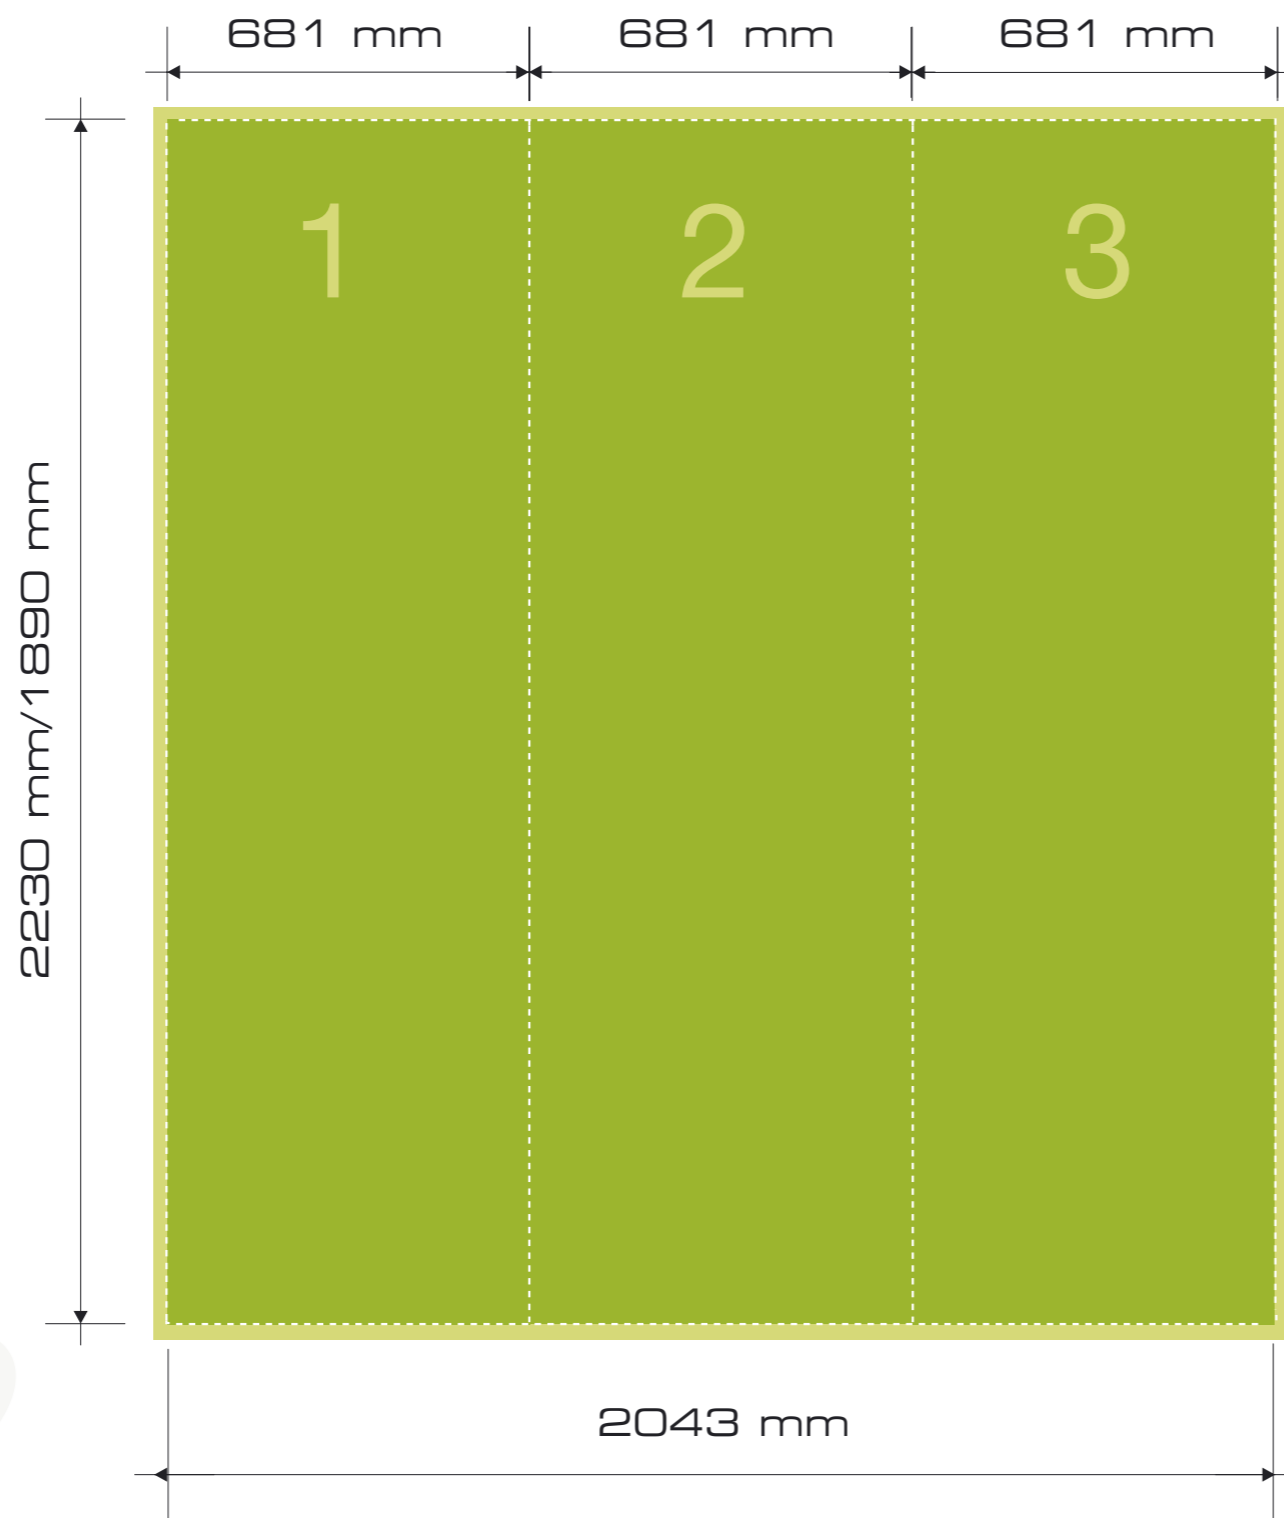

## Mere panelov Easy Tower Circle

- Območje podlage (+ 10 mm dodatka za porezavo)
- Vidna velikost grafike
- Meja panela