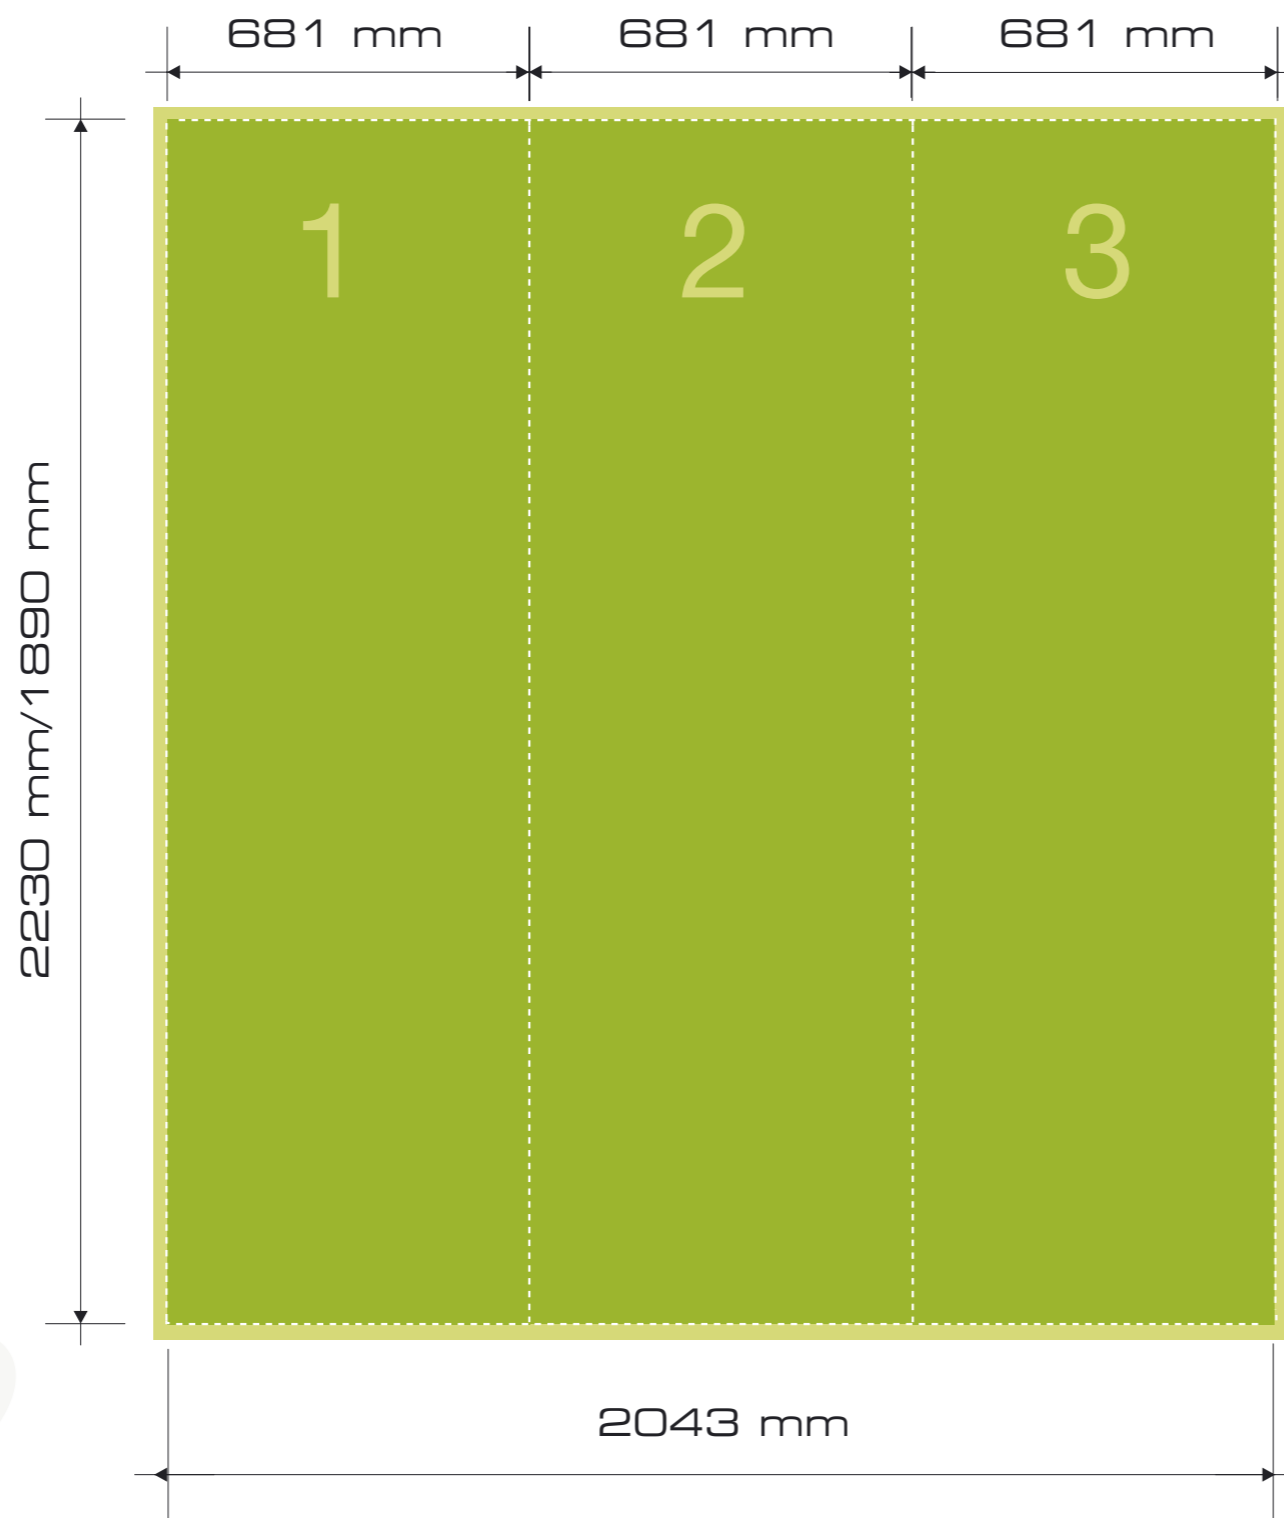

Mere panelov Easy Tower Circle

- Območje podlage (+ 10 mm dodatka za porezavo)
- Vidna velikost grafike
- Meja panela