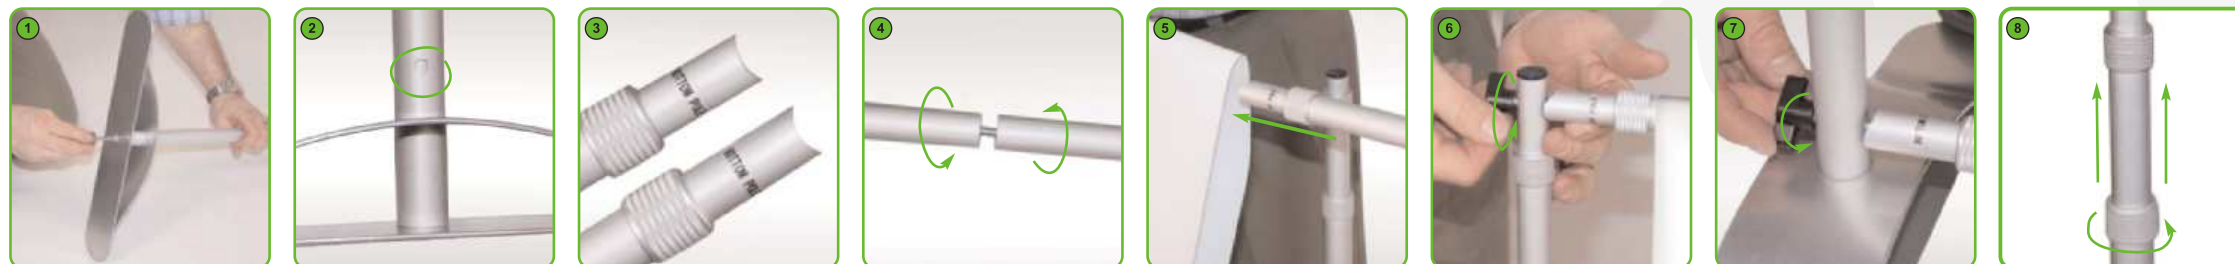

navodila za postavitve

■ Vidno polje

■ Dodajte oca 5 mm
za porezavo

VIDNO POLJE
(dolžina od 133 do 241 cm
višina od 86 do 243,5 cm)

Pegasus
navodila za grafiko