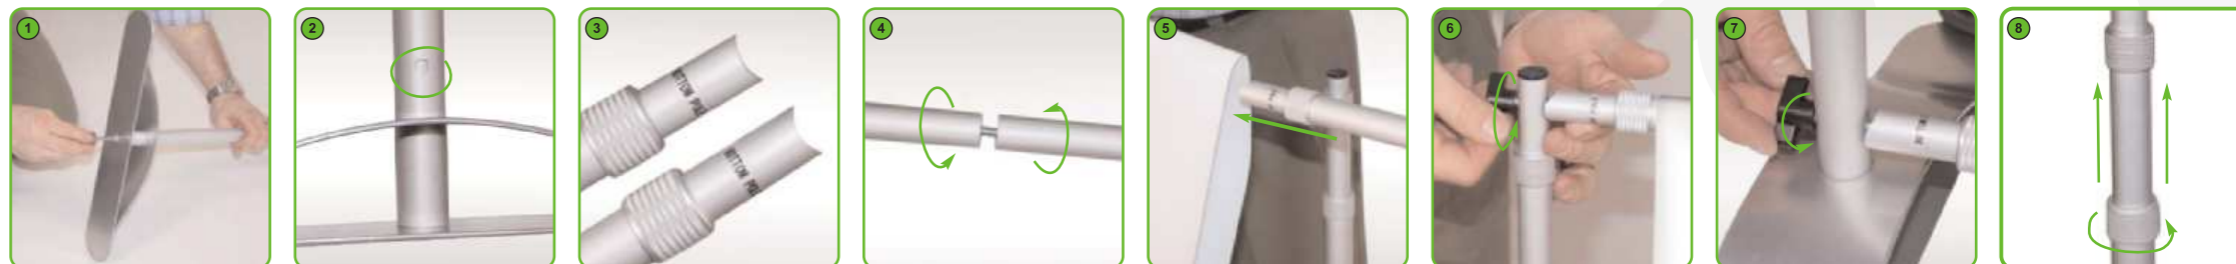

navodila za postavitve

■ Vidno polje

■ Dodajte oca 5 mm
za porezavo

VIDNO POLJE
(dolžina od 133 do 241 cm
višina od 86 do 243,5 cm)

Pegasus
navodila za grafiko