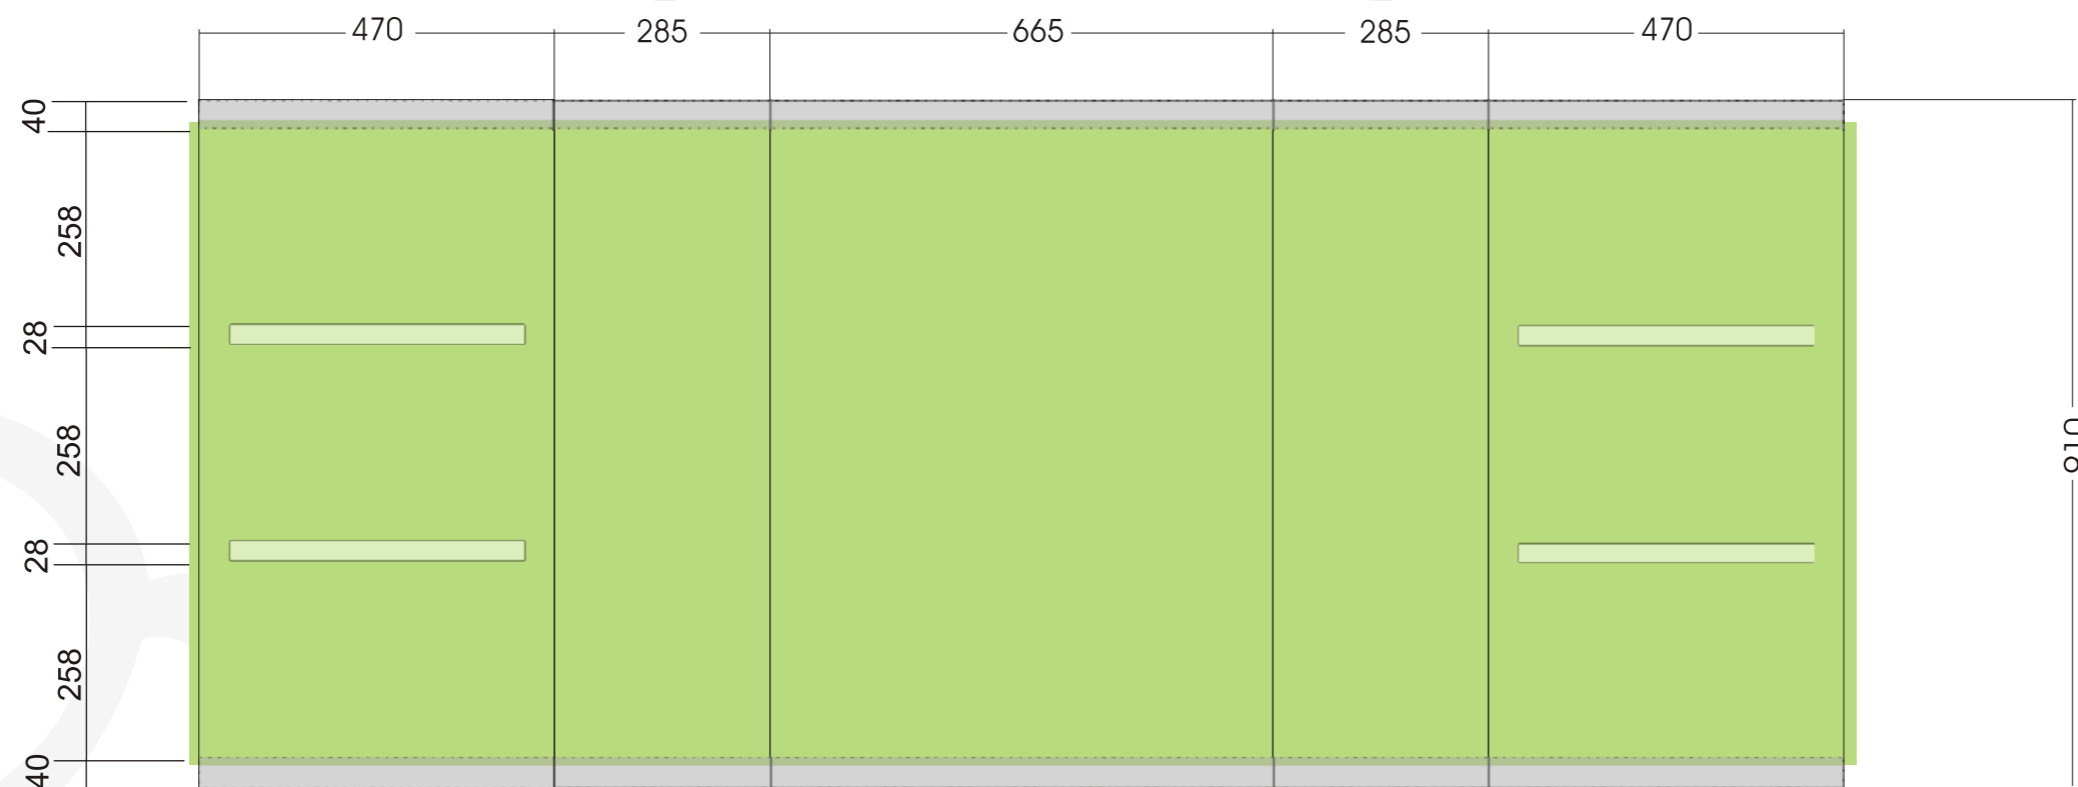

■ Območje grafike

■ Izrez za police

■ Spodnji in zgornji rob pulta

# Pult Plus

■ Območje grafike

■ Izrez za police

■ Spodnji in zgornji rob pulta

# Pult Plus

plašč pulta

Merilo 1:10

■ Območje grafike

■ Izrez za police

■ Spodnji in zgornji rob pulta

# Pult Plus

plašč naslovne plošče

Merilo 1:10