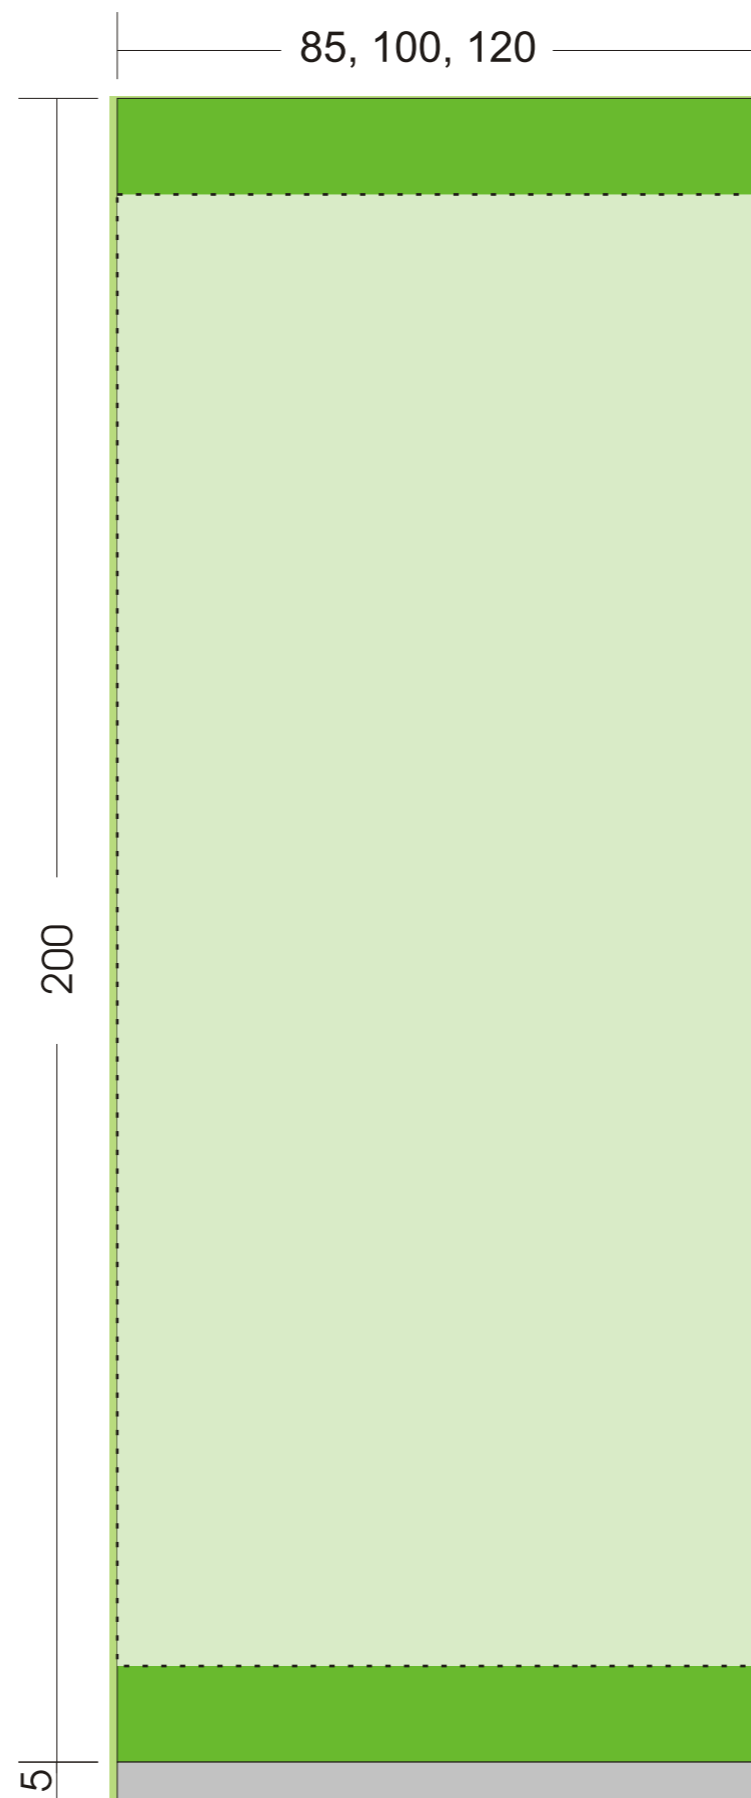

Glavni podatki naj bodo v tem območju (črtkano)!

Vidno polje

Dodajte za porezavo cca 1cm levo in desno

5cm dodatka spodaj je skrito v kaseti!

VIDNO POLJE (220 x 85, 100 ali 120 cm)

Rollup Premium
navodila za grafiko