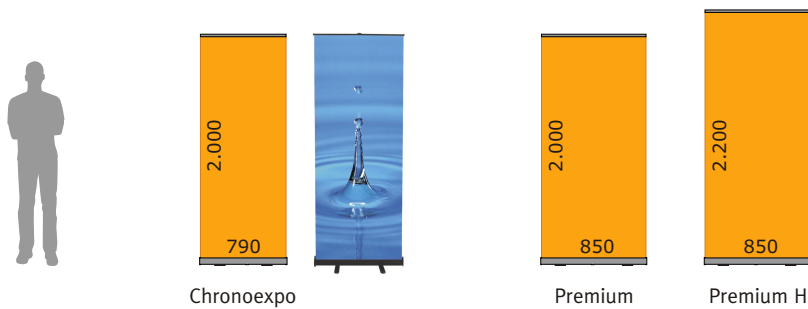

MONTAŽA

MODELI

DIMEZIJE

Reference	Chronoexpo	Premium	Premium H
Mere (mm)	810 x 85 x 70	855 x 90 x 70	855 x 90 x 70
Materijal - Barva	Črn aluminij	Srebrni eloksiran aluminij	

Transportna torba iz najlona
(priložena vsakemu rollupu)