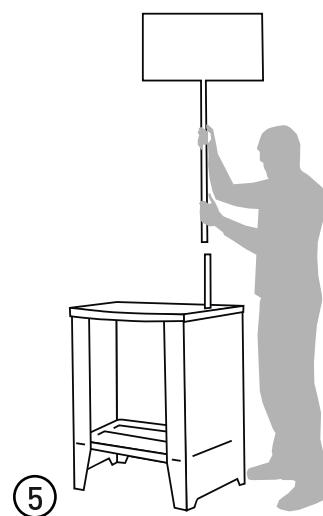

BUDGET

Ultra lahki prenosni promocijski pult

Sestavljen le iz štirih delov: delovna polica, notranja polica, sprednji zložljivi panel ter naslovne plošče na drogu!

Sestavite ga lahko brez orodja v samo 4 minutah. Za lažji transport vam kot opcijo nudimo najlonsko prenosno torbo.

NASLOVNA PLOŠČA + DROG

POSTAVITEV

①

TRANSPORT

V osnovi se pult dobavi v kartonasti embalaži, ki je v večina primerih dovolj. Za lažji prenos vendar priporočamo najlonsko torbo.

②

③

④

⑤

⑥

GRAFIČNA POSLIKAVA

Kot opcijo vam nudimo digitalni tisk sprednjega panela ter napisne plošče. Nudimo popolno poslikavo z nalepko oziroma samo izrez reklamni napisov!