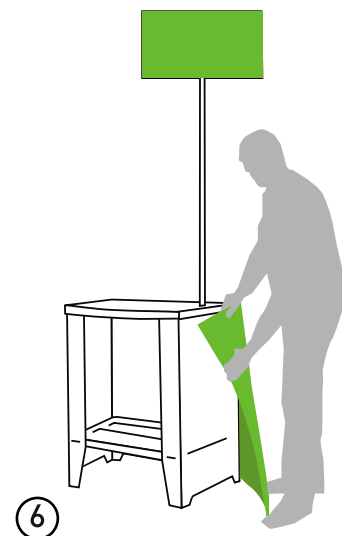

BUDGET

Ultra lahki prenosni promocijski pult

Sestavljen le iz štirih delov: delovna polica, notranja polica, sprednji zložljivi panel ter naslovne plošče na drogu!

Sestavite ga lahko brez orodja v samo 4 minutah. Za lažji transport vam kot opcijo nudimo najlonsko prenosno torbo.

DELOVNA + NOTRANJA POLICA

SPREDNJI ZLOŽLJIVI PANEL

NASLOVNA PLOŠČA + DROG

POSTAVITEV

①

TRANSPORT

V osnovi se pult dobavi v kartonasti embalaži, ki je v večina primerih dovolj. Za lažji prenos vendar priporočamo najlonsko torbo.

②

③

④

⑤

⑥

GRAFIČNA POSLIKAVA

Kot opcijo vam nudimo digitalni tisk sprednjega panela ter napisne plošče. Nudimo popolno poslikavo z nalepko oziroma samo izrez reklamni napisov!