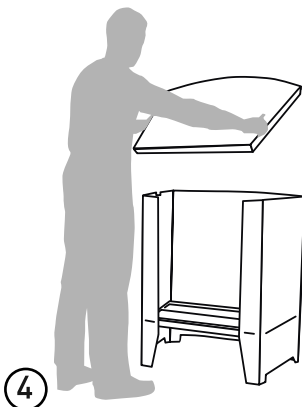

BUDGET

Ultra lahki prenosni promocijski pult

Sestavljen le iz štirih delov: delovna polica, notranja polica, sprednji zložljivi panel ter naslovne plošče na drogu!

Sestavite ga lahko brez orodja v samo 4 minutah. Za lažji transport vam kot opcijo nudimo najlonsko prenosno torbo.

NASLOVNA PLOŠČA + DROG

POSTAVITEV

①

TRANSPORT

V osnovi se pult dobavi v kartonasti embalaži, ki je v večina primerih dovolj. Za lažji prenos vendar priporočamo najlonsko torbo.

②

③

④

⑤

⑥

GRAFIČNA POSLIKAVA

Kot opcijo vam nudimo digitalni tisk sprednjega panela ter napisne plošče. Nudimo popolno poslikavo z nalepko oziroma samo izrez reklamni napisov!