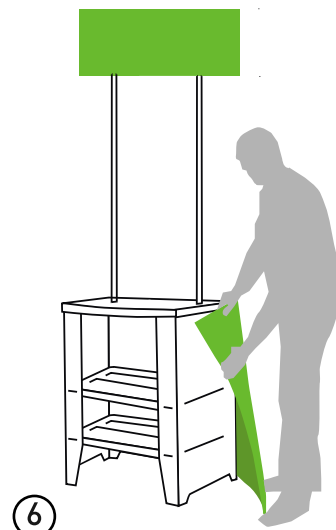

Merrit

Ultra lahki prenosni promocijski pult

Sestavljen le iz štirih delov: delovna polica, notranja polica, sprednji zložljivi panel ter naslovne plošče na drogu!

Sestavite ga lahko brez orodja v samo 4 minutah. Za lažji transport vam kot opcijo nudimo najlonsko prenosno torbo.

DELOVNA + NOTRANJA POLICA

SPREDNJI ZLOŽLJIVI PANEL

NASLOVNA PLOŠČA + DROG

POSTAVITEV

1

TRANSPORT

V osnovi se pult dobavi v kartonasti embalaži, ki je v večina primerih dovolj. Za lažji prenos vendar priporočamo najlonsko torbo.

2

3

4

5

6

GRAFIČNA POSLIKAVA

Kot opcijo vam nudimo digitalni tisk sprednjega panela ter napisne plošče. Nudimo popolno poslikavo z nalepko oziroma samo izrez reklamni napisov!