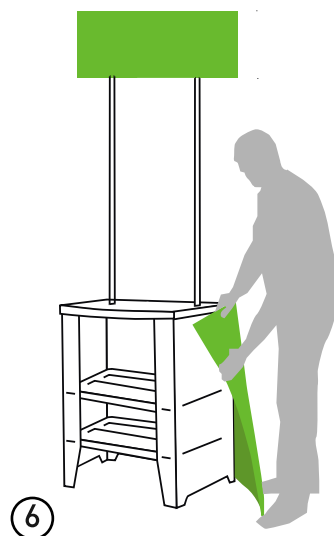

## Ultra lahki prenosni promocijski pult

Sestavljen le iz štirih delov: delovna polica, notranja polica, sprednji zložljivi panel ter naslovne plošče na drogu!

Sestavite ga lahko brez orodja v samo 4 minutah. Za lažji transport vam kot opcijo nudimo najlonsko prenosno torbo.

#### TRANSPORT

V osnovi se pult dobavi v kartonasti embalaži, ki je v večina primerih dovolj. Za lažji prenos vendar priporočamo najlonsko torbo.

2

3

4

5

6