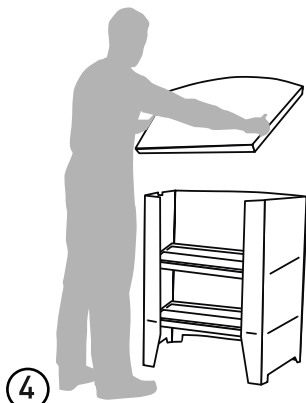

Merrit

Ultra lahki prenosni promocijski pult

Sestavljen le iz štirih delov: delovna polica, notranja polica, sprednji zložljivi panel ter naslovne plošče na drogu!

Sestavite ga lahko brez orodja v samo 4 minutah. Za lažji transport vam kot opcijo nudimo najlonsko prenosno torbo.

POSTAVITEV

1

TRANSPORT

V osnovi se pult dobavi v kartonasti embalaži, ki je v večina primerih dovolj. Za lažji prenos vendar priporočamo najlonsko torbo.

2

3

4

5

6

GRAFIČNA POSLIKAVA

Kot opcijo vam nudimo digitalni tisk sprednjega panela ter napisne plošče. Nudimo popolno poslikavo z nalepko oziroma samo izrez reklamni napisov!