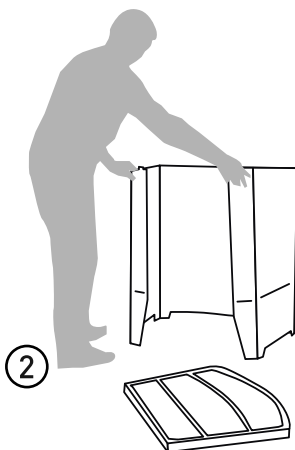

Merrit

Ultra lahki prenosni promocijski pult

Sestavljen le iz štirih delov: delovna polica, notranja polica, sprednji zložljivi panel ter naslovne plošče na drogu!

Sestavite ga lahko brez orodja v samo 4 minutah. Za lažji transport vam kot opcijo nudimo najlonsko prenosno torbo.

DELOVNA + NOTRANJA POLICA

SPREDNJI ZLOŽLJIVI PANEL

NASLOVNA PLOŠČA + DROG

POSTAVITEV

1

TRANSPORT

V osnovi se pult dobavi v kartonasti embalaži, ki je v večina primerih dovolj. Za lažji prenos vendar priporočamo najlonsko torbo.