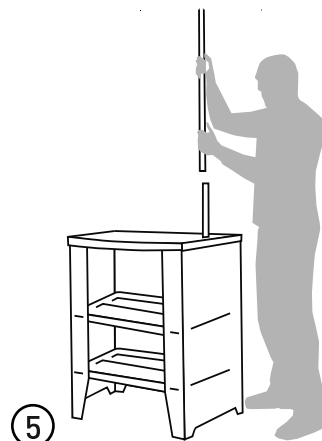

Merrit

Ultra lahki prenosni promocijski pult

Sestavljen le iz štirih delov: delovna polica, notranja polica, sprednji zložljivi panel ter naslovne plošče na drogu!

Sestavite ga lahko brez orodja v samo 4 minutah. Za lažji transport vam kot opcijo nudimo najlonsko prenosno torbo.

POSTAVITEV

1

TRANSPORT

V osnovi se pult dobavi v kartonasti embalaži, ki je v večina primerih dovolj. Za lažji prenos vendar priporočamo najlonsko torbo.

2

3

4

5

6

GRAFIČNA POSLIKAVA

Kot opcijo vam nudimo digitalni tisk sprednjega panela ter napisne plošče. Nudimo popolno poslikavo z nalepko oziroma samo izrez reklamni napisov!