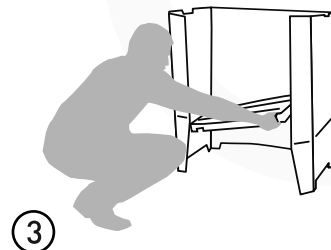

Merrit

Ultra lahki prenosni promocijski pult

Sestavljen le iz štirih delov: delovna polica, notranja polica, sprednji zložljivi panel ter naslovne plošče na drogu!

Sestavite ga lahko brez orodja v samo 4 minutah. Za lažji transport vam kot opcijo nudimo najlonsko prenosno torbo.

POSTAVITEV

1

TRANSPORT

V osnovi se pult dobavi v kartonasti embalaži, ki je v večina primerih dovolj. Za lažji prenos vendar priporočamo najlonsko torbo.

2

3

4

5

6

GRAFIČNA POSLIKAVA

Kot opcijo vam nudimo digitalni tisk sprednjega panela ter napisne plošče. Nudimo popolno poslikavo z nalepko oziroma samo izrez reklamni napisov!